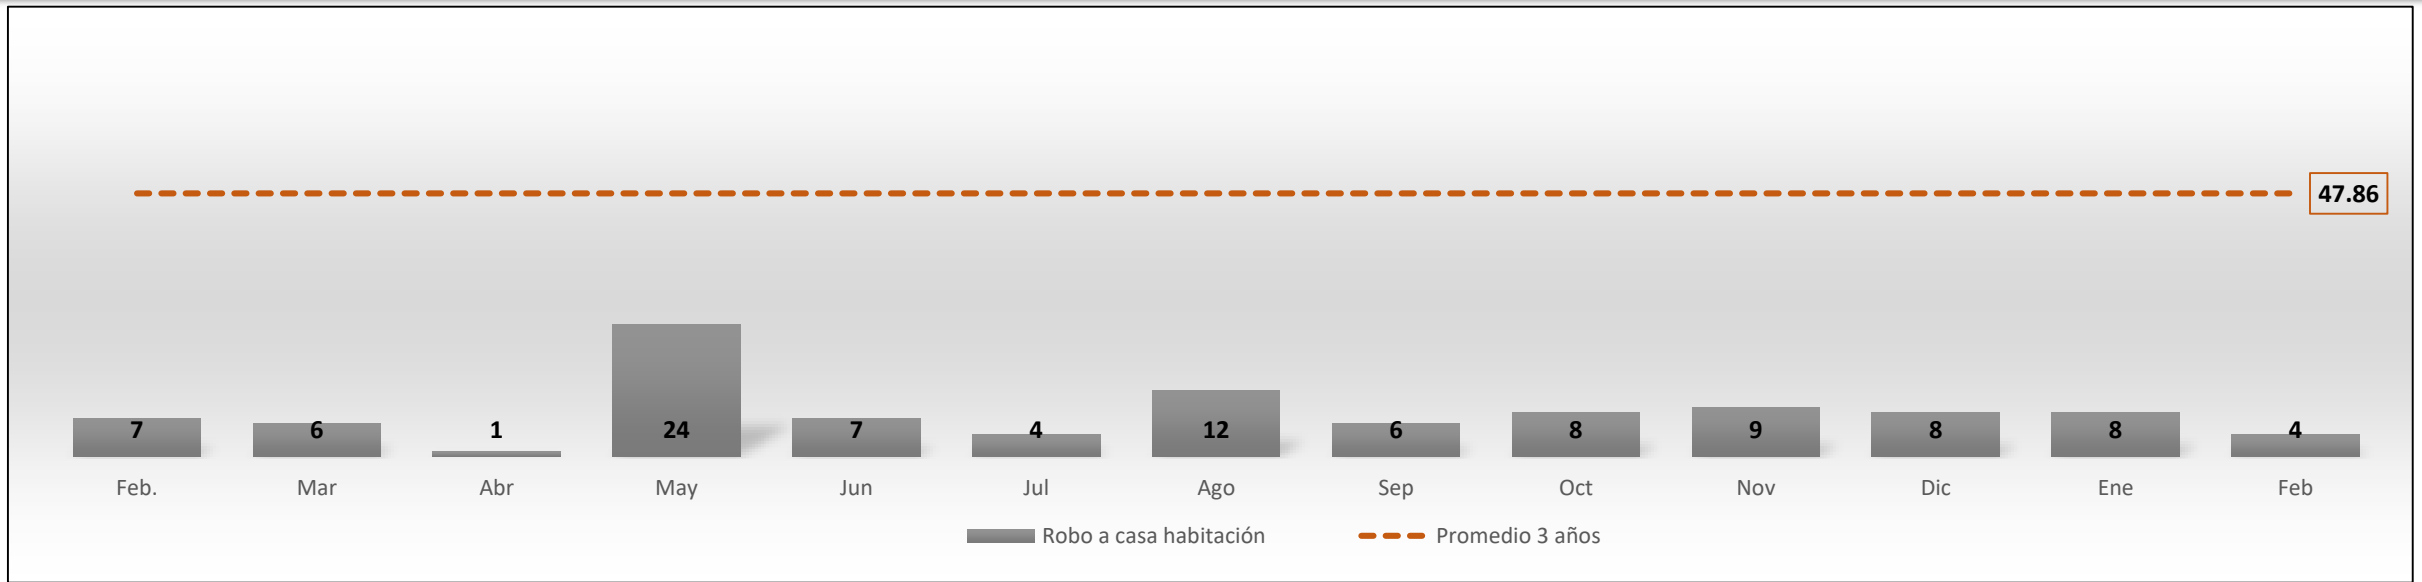

Comité Ciudadano de Seguridad Pública

Hermosillo

Incidencia delictiva

Febrero 2019

Resumen

Delito (Carpetas de investigación)	Febrero	Febrero vs		
		Mes anterior	Mismo mes año anterior	Promedio mensual (3 años)
Homicidios dolosos	9	↓ 17	↓ 11	↓ 13.1
Feminicidios	2	↑ 0	↑ 1	↑ 0.3
Lesiones dolosas	16	↓ 34	↑ 15	↓ 57.5
Violación	2	↓ 5	↓ 8	↓ 6.8
Robo a casa habitación	4	↓ 8	↓ 7	↓ 47.9
Robo a negocio	5	↓ 11	↓ 26	↓ 31.8
Robo de vehículo	71	↓ 111	↓ 134	↓ 151.4
Robo a transeúnte	0	↓ 6	↓ 4	↓ 12.4
Carpetas de Investigación por narcomenudeo	9	↓ 11	↑ 4	↓ 21.6

Fuente: elaboración propia con información del SESNSP.

Delitos que afectan la integridad física

Homicidios dolosos (febrero 2018 a febrero de 2019)

Feminicidio (febrero 2018 a febrero de 2019)

Lesiones dolosas (febrero 2018 a febrero de 2019)

Violación (simple y equiparada) (febrero 2018 a febrero de 2019)

Delitos que afectan el patrimonio

Robo a casa habitación (febrero 2018 a febrero de 2019)

Robo a negocio (febrero 2018 a febrero de 2019)

Robo de vehículo (febrero 2018 a febrero de 2019)

Robo a transeúnte (febrero 2018 a febrero de 2019)

Carpetas de Investigación por narcomenudeo

Carpetas de Investigación por narcomenudeo