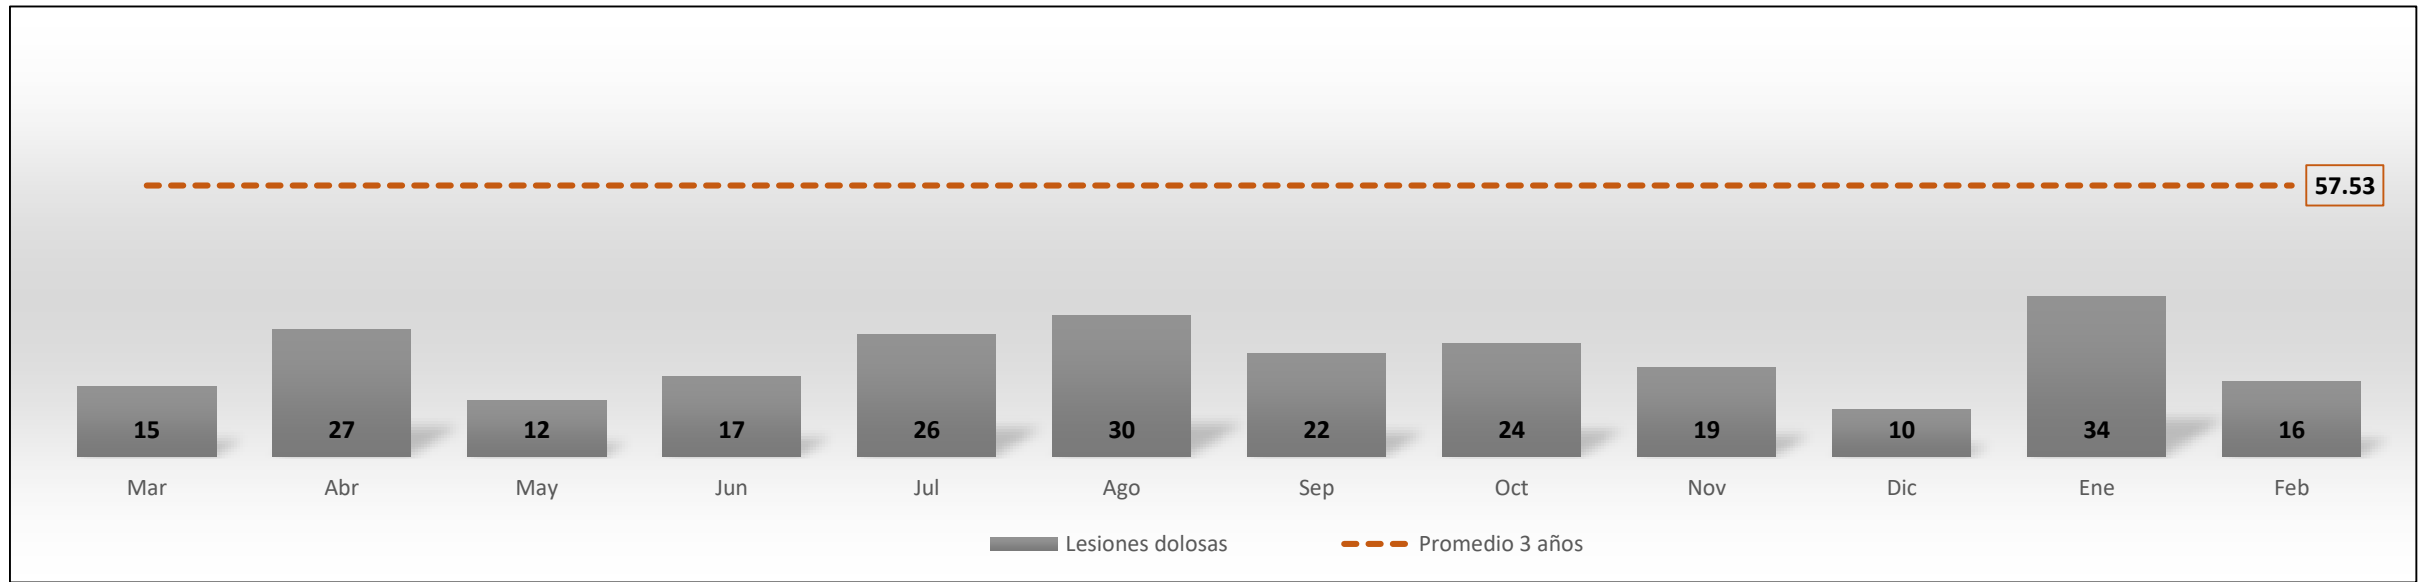

Comité Ciudadano de Seguridad Pública

Hermosillo

Incidencia delictiva

Febrero 2019

Resumen

Delito (Carpetas de investigación)	Febrero	Febrero vs		
		Mes anterior	Mismo mes año anterior	Promedio mensual (3 años)
Homicidios dolosos	9	↓ 17	↓ 11	↓ 13.1
Feminicidios	2	↑ 0	↑ 1	↑ 0.3
Lesiones dolosas	16	↓ 34	↑ 15	↓ 57.5
Violación	2	↓ 5	↓ 8	↓ 6.8
Robo a casa habitación	4	↓ 8	↓ 7	↓ 47.9
Robo a negocio	5	↓ 11	↓ 26	↓ 31.8
Robo de vehículo	71	↓ 111	↓ 134	↓ 151.4
Robo a transeúnte	0	↓ 6	↓ 4	↓ 12.4
Carpetas de Investigación por narcomenudeo	9	↓ 11	↑ 4	↓ 21.6

Fuente: elaboración propia con información del SESNSP.

Delitos que afectan la integridad física

Homicidios dolosos (febrero 2018 a febrero de 2019)

Feminicidio (febrero 2018 a febrero de 2019)

Lesiones dolosas (febrero 2018 a febrero de 2019)

Violación (simple y equiparada) (febrero 2018 a febrero de 2019)

Delitos que afectan el patrimonio

Robo a casa habitación (febrero 2018 a febrero de 2019)

Robo a negocio (febrero 2018 a febrero de 2019)

Robo de vehículo (febrero 2018 a febrero de 2019)

Robo a transeúnte (febrero 2018 a febrero de 2019)

Carpetas de Investigación por narcomenudeo

Carpetas de Investigación por narcomenudeo