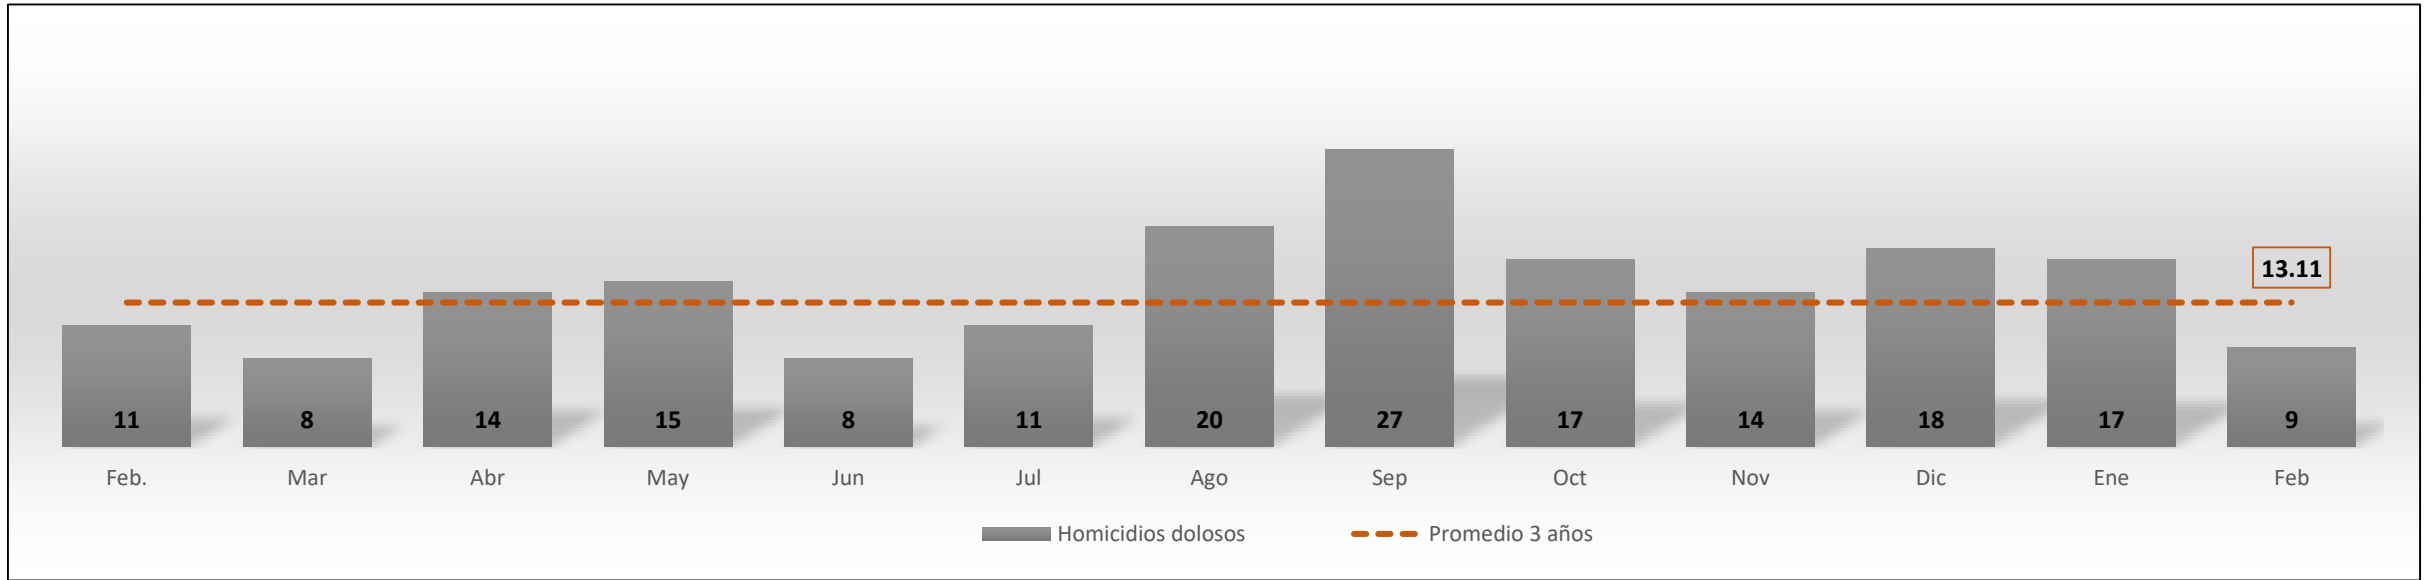

Comité Ciudadano de Seguridad Pública

Hermosillo

Incidencia delictiva

Febrero 2019

Resumen

Delito (Carpetas de investigación)	Febrero	Febrero vs		
		Mes anterior	Mismo mes año anterior	Promedio mensual (3 años)
Homicidios dolosos	9	↓ 17	↓ 11	↓ 13.1
Feminicidios	2	↑ 0	↑ 1	↑ 0.3
Lesiones dolosas	16	↓ 34	↑ 15	↓ 57.5
Violación	2	↓ 5	↓ 8	↓ 6.8
Robo a casa habitación	4	↓ 8	↓ 7	↓ 47.9
Robo a negocio	5	↓ 11	↓ 26	↓ 31.8
Robo de vehículo	71	↓ 111	↓ 134	↓ 151.4
Robo a transeúnte	0	↓ 6	↓ 4	↓ 12.4
Carpetas de Investigación por narcomenudeo	9	↓ 11	↑ 4	↓ 21.6

Fuente: elaboración propia con información del SESNSP.

Delitos que afectan la integridad física

Homicidios dolosos (febrero 2018 a febrero de 2019)

Feminicidio (febrero 2018 a febrero de 2019)

Lesiones dolosas (febrero 2018 a febrero de 2019)

Violación (simple y equiparada) (febrero 2018 a febrero de 2019)

Delitos que afectan el patrimonio

Robo a casa habitación (febrero 2018 a febrero de 2019)

Robo a negocio (febrero 2018 a febrero de 2019)

Robo de vehículo (febrero 2018 a febrero de 2019)

Robo a transeúnte (febrero 2018 a febrero de 2019)

Carpetas de Investigación por narcomenudeo

Carpetas de Investigación por narcomenudeo