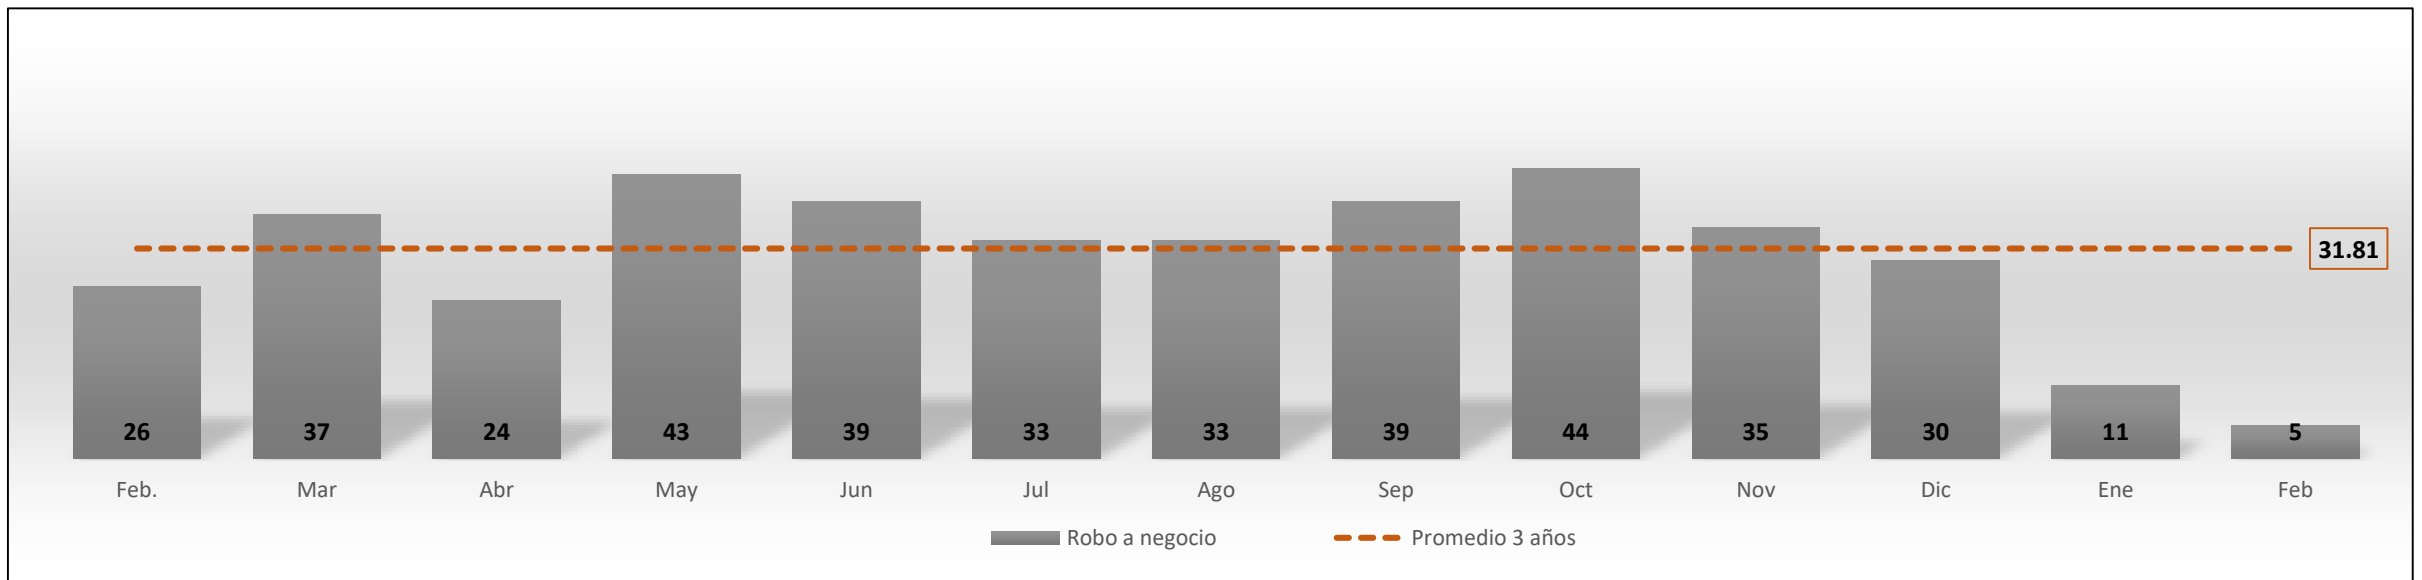

Comité Ciudadano de Seguridad Pública

Hermosillo

Incidencia delictiva

Febrero 2019

Resumen

Delito (Carpetas de investigación)	Febrero	Febrero vs		
		Mes anterior	Mismo mes año anterior	Promedio mensual (3 años)
Homicidios dolosos	9	↓ 17	↓ 11	↓ 13.1
Feminicidios	2	↑ 0	↑ 1	↑ 0.3
Lesiones dolosas	16	↓ 34	↑ 15	↓ 57.5
Violación	2	↓ 5	↓ 8	↓ 6.8
Robo a casa habitación	4	↓ 8	↓ 7	↓ 47.9
Robo a negocio	5	↓ 11	↓ 26	↓ 31.8
Robo de vehículo	71	↓ 111	↓ 134	↓ 151.4
Robo a transeúnte	0	↓ 6	↓ 4	↓ 12.4
Carpetas de Investigación por narcomenudeo	9	↓ 11	↑ 4	↓ 21.6

Fuente: elaboración propia con información del SESNSP.

Delitos que afectan la integridad física

Homicidios dolosos (febrero 2018 a febrero de 2019)

Feminicidio (febrero 2018 a febrero de 2019)

Lesiones dolosas (febrero 2018 a febrero de 2019)

Violación (simple y equiparada) (febrero 2018 a febrero de 2019)

Delitos que afectan el patrimonio

Robo a casa habitación (febrero 2018 a febrero de 2019)

Robo a negocio (febrero 2018 a febrero de 2019)

Robo de vehículo (febrero 2018 a febrero de 2019)

Robo a transeúnte (febrero 2018 a febrero de 2019)

Carpetas de Investigación por narcomenudeo

Carpetas de Investigación por narcomenudeo