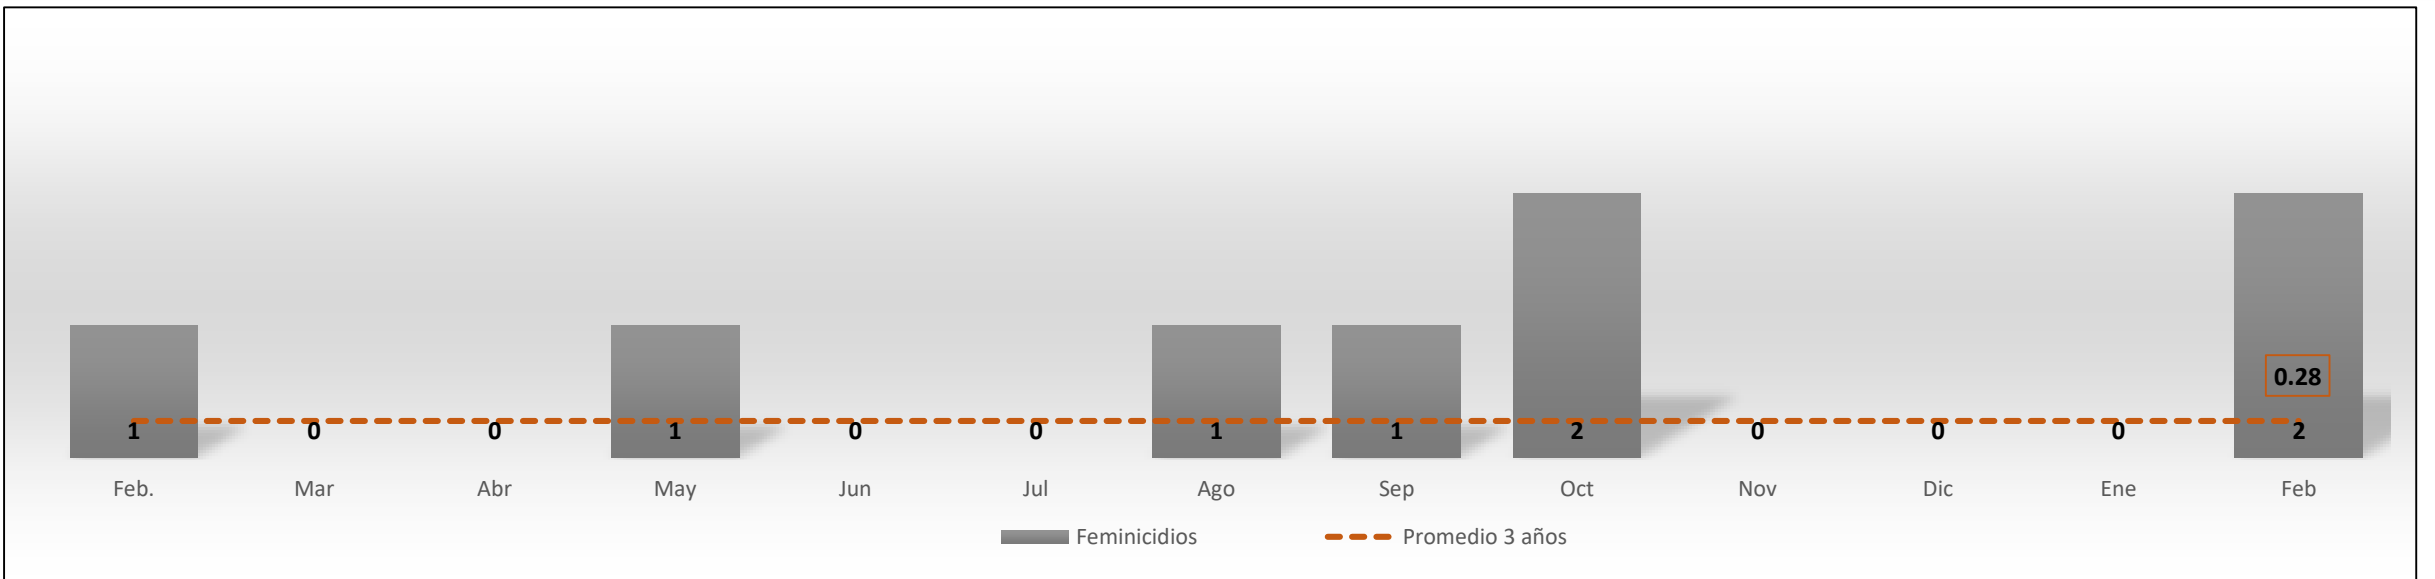

Comité Ciudadano de Seguridad Pública

Hermosillo

Incidencia delictiva

Febrero 2019

Resumen

Delito (Carpetas de investigación)	Febrero	Febrero vs		
		Mes anterior	Mismo mes año anterior	Promedio mensual (3 años)
Homicidios dolosos	9	↓ 17	↓ 11	↓ 13.1
Feminicidios	2	↑ 0	↑ 1	↑ 0.3
Lesiones dolosas	16	↓ 34	↑ 15	↓ 57.5
Violación	2	↓ 5	↓ 8	↓ 6.8
Robo a casa habitación	4	↓ 8	↓ 7	↓ 47.9
Robo a negocio	5	↓ 11	↓ 26	↓ 31.8
Robo de vehículo	71	↓ 111	↓ 134	↓ 151.4
Robo a transeúnte	0	↓ 6	↓ 4	↓ 12.4
Carpetas de Investigación por narcomenudeo	9	↓ 11	↑ 4	↓ 21.6

Fuente: elaboración propia con información del SESNSP.

Delitos que afectan la integridad física

Homicidios dolosos (febrero 2018 a febrero de 2019)

Feminicidio (febrero 2018 a febrero de 2019)

Lesiones dolosas (febrero 2018 a febrero de 2019)

Violación (simple y equiparada) (febrero 2018 a febrero de 2019)

Delitos que afectan el patrimonio

Robo a casa habitación (febrero 2018 a febrero de 2019)

Robo a negocio (febrero 2018 a febrero de 2019)

Robo de vehículo (febrero 2018 a febrero de 2019)

Robo a transeúnte (febrero 2018 a febrero de 2019)

Carpetas de Investigación por narcomenudeo

Carpetas de Investigación por narcomenudeo