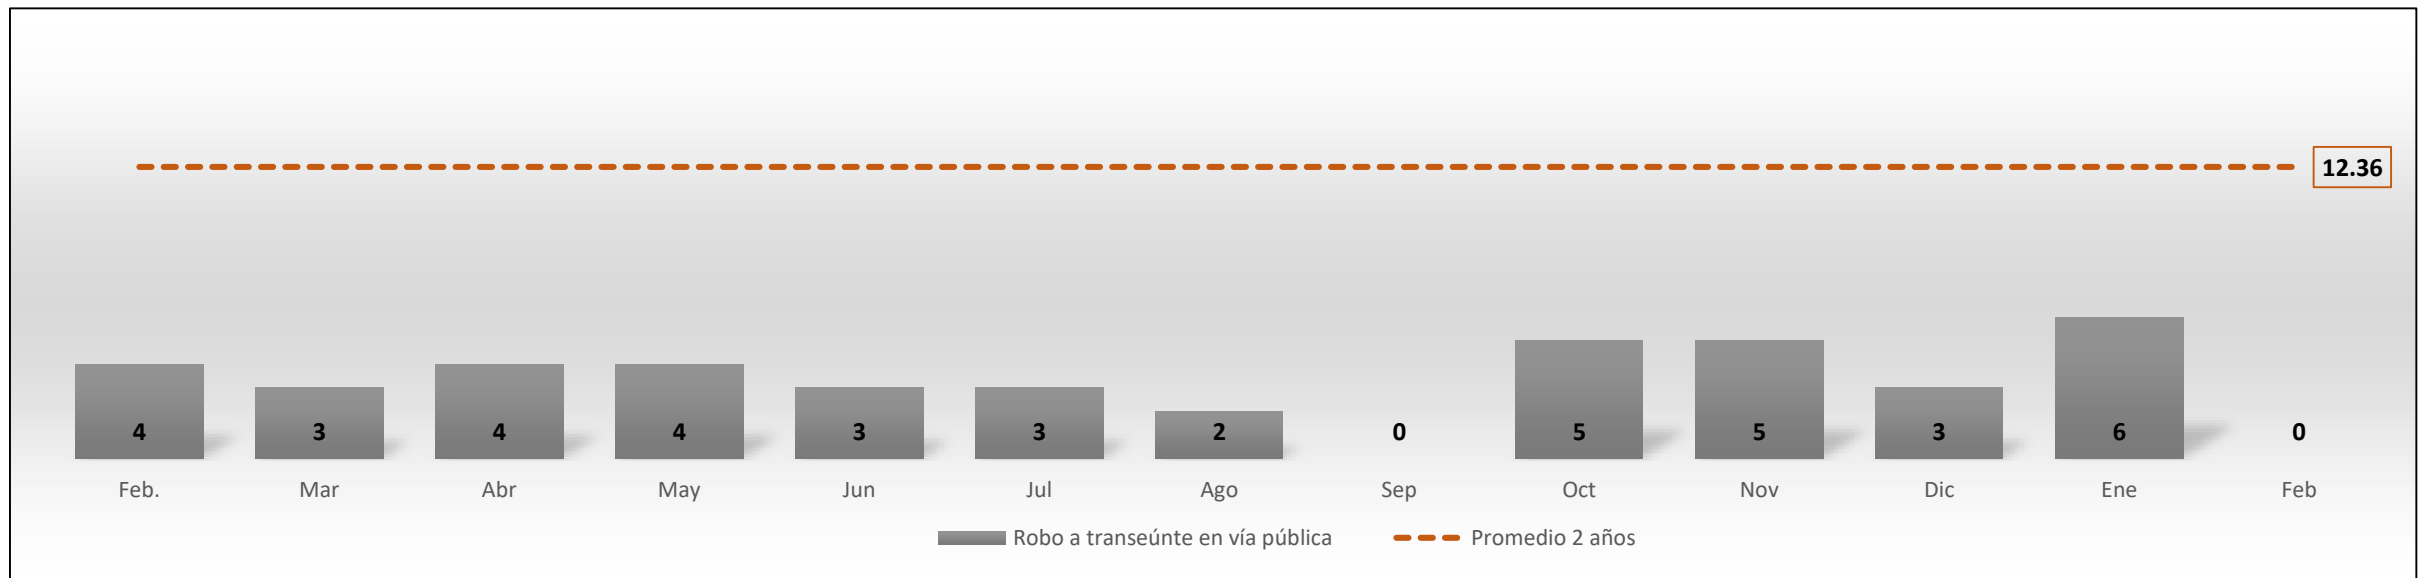

Fuente: elaboración propia con información del SESNSP.

Delitos que afectan la integridad física

Homicidios dolosos (febrero 2018 a febrero de 2019)

Feminicidio (febrero 2018 a febrero de 2019)

Lesiones dolosas (febrero 2018 a febrero de 2019)

Violación (simple y equiparada) (febrero 2018 a febrero de 2019)

Delitos que afectan el patrimonio

Robo a casa habitación (febrero 2018 a febrero de 2019)

Robo a negocio (febrero 2018 a febrero de 2019)

Robo de vehículo (febrero 2018 a febrero de 2019)

Robo a transeúnte (febrero 2018 a febrero de 2019)

Carpetas de Investigación por narcomenudeo

Carpetas de Investigación por narcomenudeo