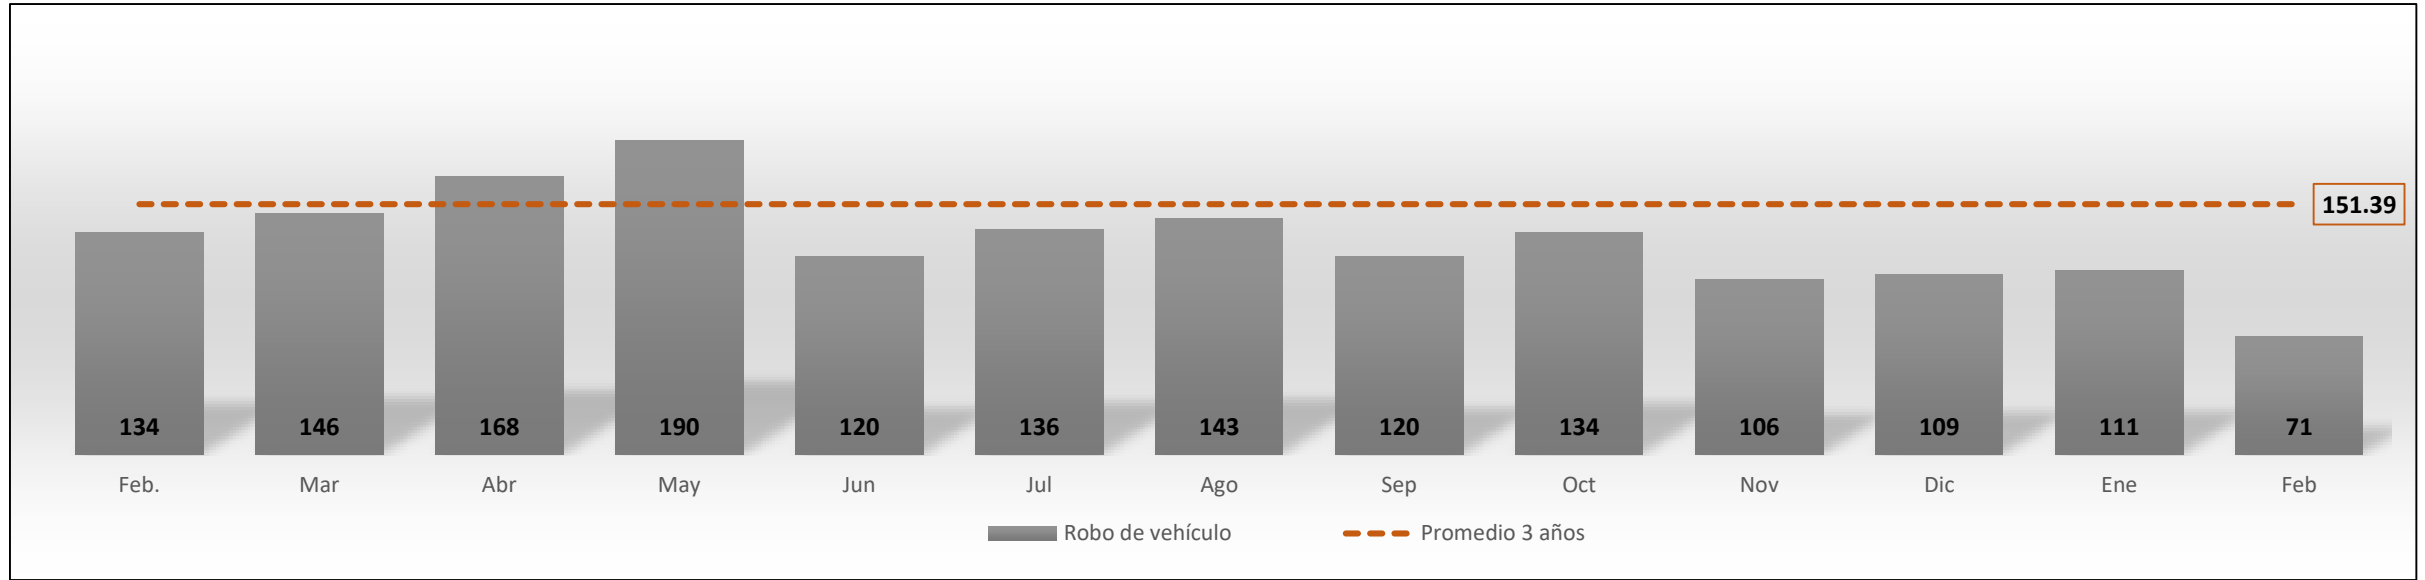

Comité Ciudadano de Seguridad Pública

Hermosillo

Incidencia delictiva

Febrero 2019

Resumen

Delito (Carpetas de investigación)	Febrero	Febrero vs		
		Mes anterior	Mismo mes año anterior	Promedio mensual (3 años)
Homicidios dolosos	9	↓ 17	↓ 11	↓ 13.1
Feminicidios	2	↑ 0	↑ 1	↑ 0.3
Lesiones dolosas	16	↓ 34	↑ 15	↓ 57.5
Violación	2	↓ 5	↓ 8	↓ 6.8
Robo a casa habitación	4	↓ 8	↓ 7	↓ 47.9
Robo a negocio	5	↓ 11	↓ 26	↓ 31.8
Robo de vehículo	71	↓ 111	↓ 134	↓ 151.4
Robo a transeúnte	0	↓ 6	↓ 4	↓ 12.4
Carpetas de Investigación por narcomenudeo	9	↓ 11	↑ 4	↓ 21.6

Fuente: elaboración propia con información del SESNSP.

Delitos que afectan la integridad física

Homicidios dolosos (febrero 2018 a febrero de 2019)

Feminicidio (febrero 2018 a febrero de 2019)

Lesiones dolosas (febrero 2018 a febrero de 2019)

Violación (simple y equiparada) (febrero 2018 a febrero de 2019)

Delitos que afectan el patrimonio

Robo a casa habitación (febrero 2018 a febrero de 2019)

Robo a negocio (febrero 2018 a febrero de 2019)

Robo de vehículo (febrero 2018 a febrero de 2019)

Robo a transeúnte (febrero 2018 a febrero de 2019)

Carpetas de Investigación por narcomenudeo

Carpetas de Investigación por narcomenudeo