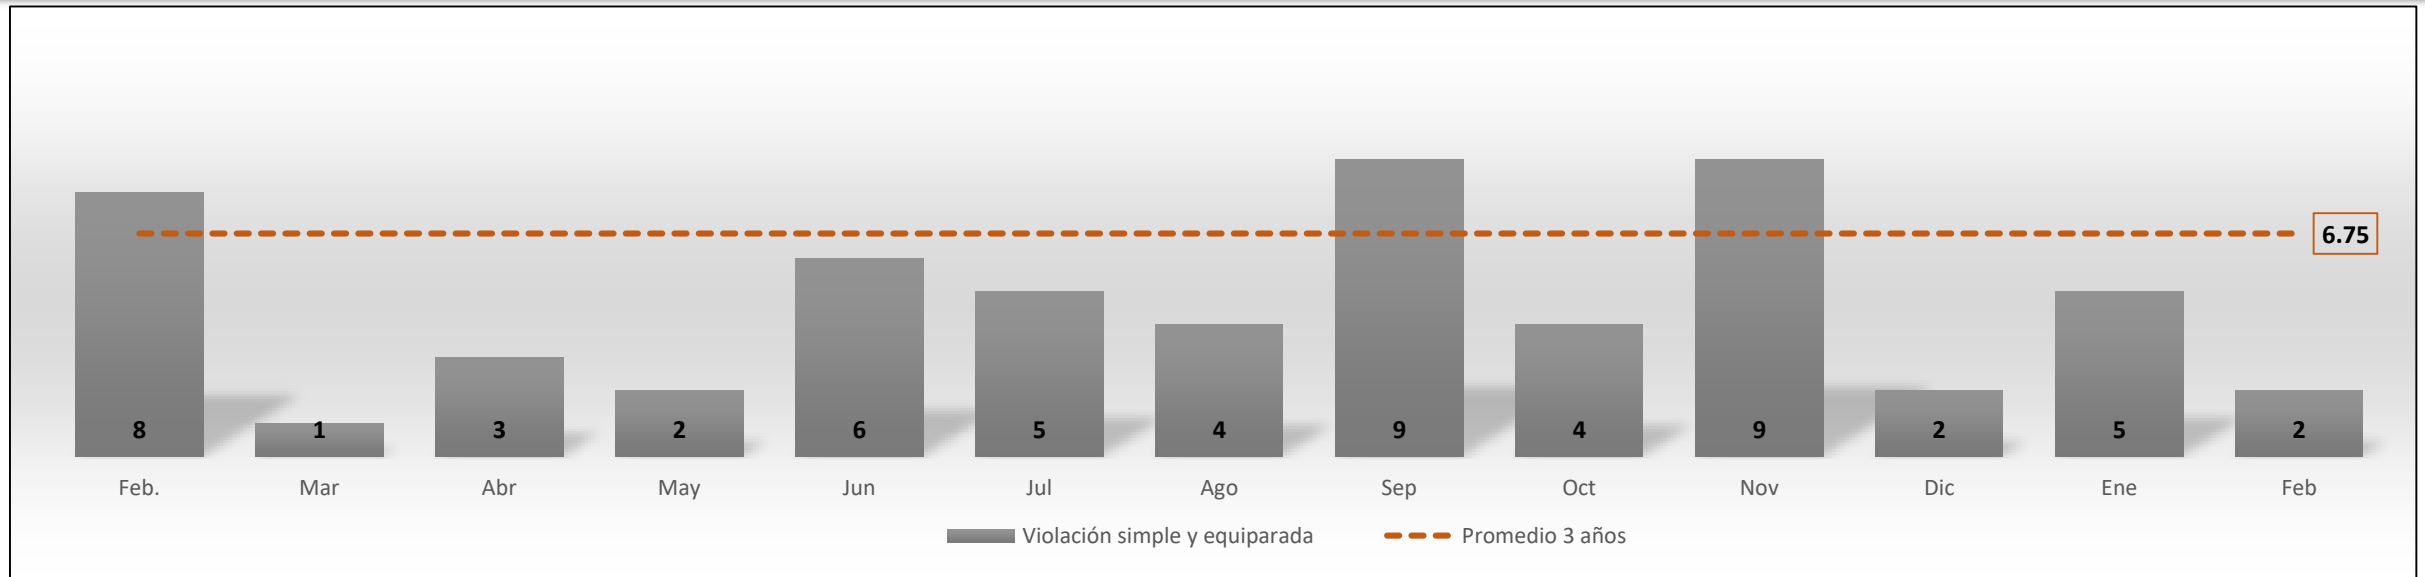

Comité Ciudadano de Seguridad Pública

Hermosillo

Incidencia delictiva

Febrero 2019

Resumen

Delito (Carpetas de investigación)	Febrero	Febrero vs		
		Mes anterior	Mismo mes año anterior	Promedio mensual (3 años)
Homicidios dolosos	9	↓ 17	↓ 11	↓ 13.1
Feminicidios	2	↑ 0	↑ 1	↑ 0.3
Lesiones dolosas	16	↓ 34	↑ 15	↓ 57.5
Violación	2	↓ 5	↓ 8	↓ 6.8
Robo a casa habitación	4	↓ 8	↓ 7	↓ 47.9
Robo a negocio	5	↓ 11	↓ 26	↓ 31.8
Robo de vehículo	71	↓ 111	↓ 134	↓ 151.4
Robo a transeúnte	0	↓ 6	↓ 4	↓ 12.4
Carpetas de Investigación por narcomenudeo	9	↓ 11	↑ 4	↓ 21.6

Fuente: elaboración propia con información del SESNSP.

Delitos que afectan la integridad física

Homicidios dolosos (febrero 2018 a febrero de 2019)

Feminicidio (febrero 2018 a febrero de 2019)

Lesiones dolosas (febrero 2018 a febrero de 2019)

Violación (simple y equiparada) (febrero 2018 a febrero de 2019)

Delitos que afectan el patrimonio

Robo a casa habitación (febrero 2018 a febrero de 2019)

Robo a negocio (febrero 2018 a febrero de 2019)

Robo de vehículo (febrero 2018 a febrero de 2019)

Robo a transeúnte (febrero 2018 a febrero de 2019)

Carpetas de Investigación por narcomenudeo

Carpetas de Investigación por narcomenudeo