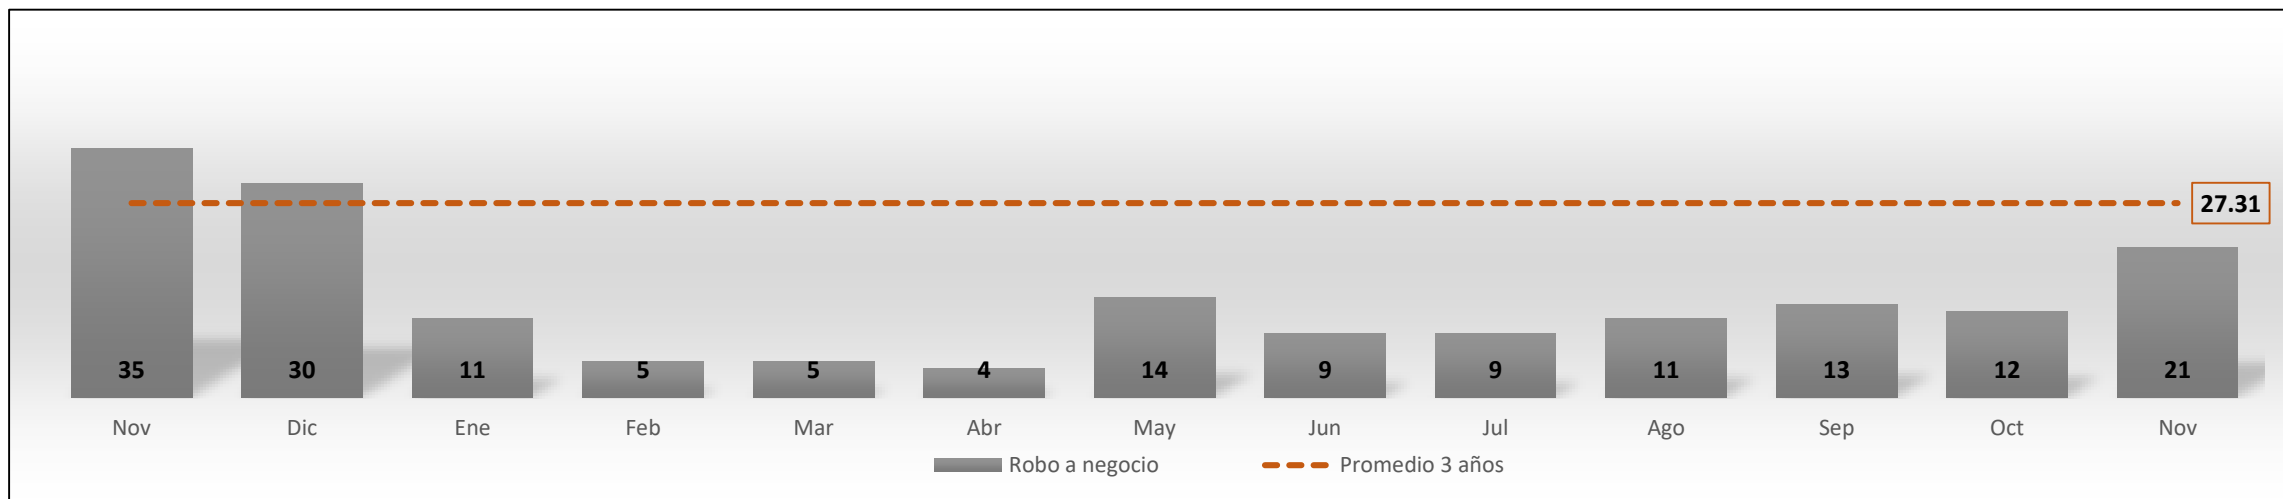

Comité **Ciudadano** de
Seguridad Pública

• HERMOSILLO •

Comité Ciudadano de Seguridad Pública Hermosillo

Reporte mensual de incidencia delictiva
noviembre 2019

Resumen

Aspectos a destacar

- 14 homicidios registrados en el mes de noviembre, acumulando 214 asesinatos en lo que va del año.
- Sexto mes consecutivo sin registrar un feminicidio.
- 50 denuncias por lesiones dolosas, siendo la cifra más alta registrada en los últimos 24 meses.
- Seis denuncias por violación.
- 15 denuncias por robo a casa habitación, cifra similar a lo registrado en octubre; equivale a tres veces lo registrado en julio, agosto o septiembre.
- 21 denuncias por robo a negocio en noviembre, siendo la cifra mensual más alta en lo que va de 2019.
- 83 denuncias por robo de vehículo; se observa decremento con respecto a los dos meses previos.
- 4 denuncias por robo a transeúnte; decremento con respecto a octubre.
- 152 carpetas de investigación por narcomenudeo; cuarto mes con incremento en las carpetas de investigación abiertas por este delito; lo reportado en noviembre es la cifra mensual más alta de que se tenga registro desde 2015. Así mismo, supera a todas las carpetas de investigación (CI) abiertas por este delito en 2018 (145 CI).

Delitos que afectan la integridad física

Homicidios dolosos (noviembre 2018 a noviembre de 2019)

Feminicidios (noviembre 2018 a noviembre de 2019)

Lesiones dolosas (noviembre 2018 a noviembre de 2019)

Violación simple y violación equiparada (noviembre 2018 a noviembre de 2019)

Delitos que afectan el patrimonio

Denuncias por robo a casa habitación (noviembre 2018 a noviembre de 2019)

Denuncias por robo a negocio (noviembre 2018 a noviembre de 2019)

Denuncias por robo de vehículo (noviembre 2018 a noviembre de 2019)