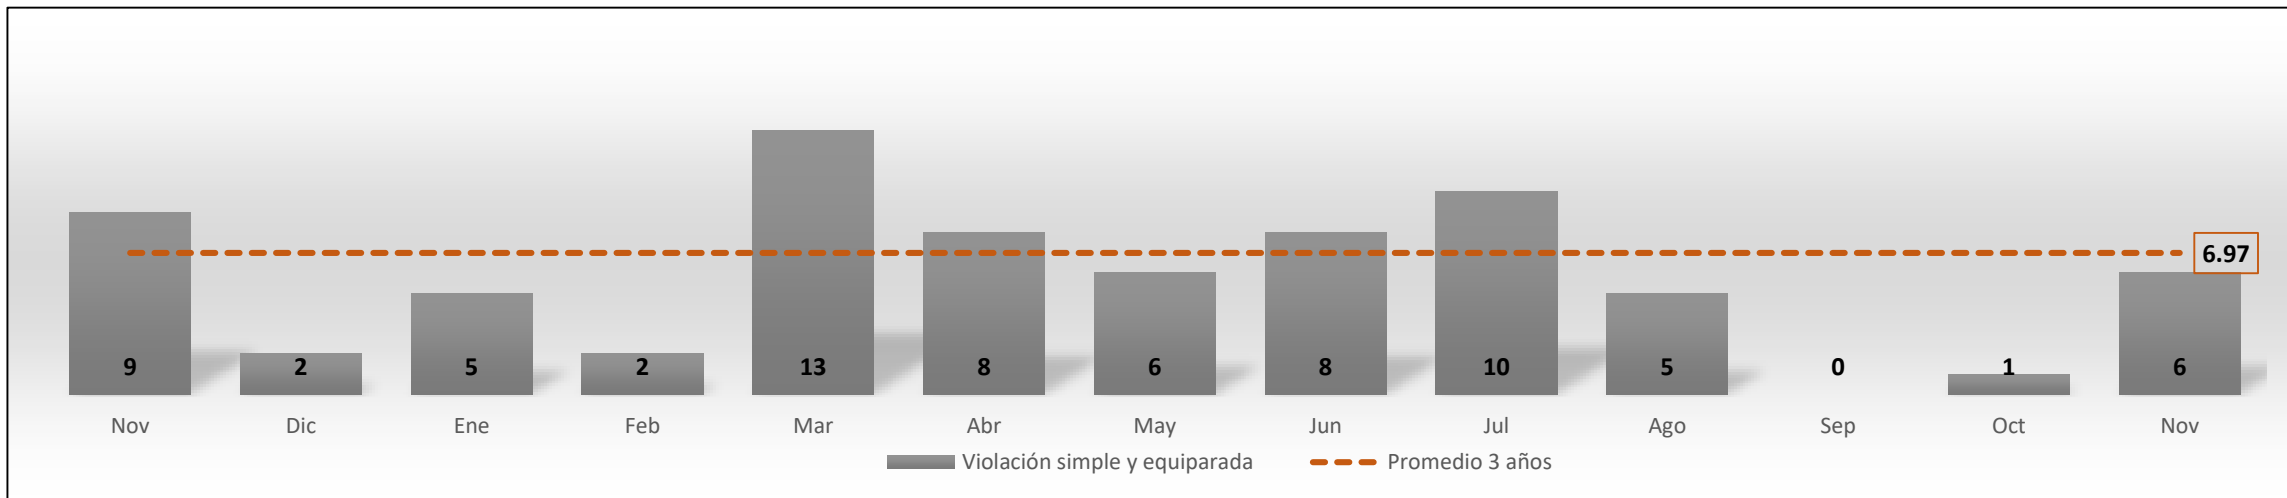

Comité **Ciudadano** de
Seguridad Pública

• HERMOSILLO •

Comité Ciudadano de Seguridad Pública Hermosillo

Reporte mensual de incidencia delictiva
noviembre 2019

Resumen

Aspectos a destacar

- 14 homicidios registrados en el mes de noviembre, acumulando 214 asesinatos en lo que va del año.
- Sexto mes consecutivo sin registrar un feminicidio.
- 50 denuncias por lesiones dolosas, siendo la cifra más alta registrada en los últimos 24 meses.
- Seis denuncias por violación.
- 15 denuncias por robo a casa habitación, cifra similar a lo registrado en octubre; equivale a tres veces lo registrado en julio, agosto o septiembre.
- 21 denuncias por robo a negocio en noviembre, siendo la cifra mensual más alta en lo que va de 2019.
- 83 denuncias por robo de vehículo; se observa decremento con respecto a los dos meses previos.
- 4 denuncias por robo a transeúnte; decremento con respecto a octubre.
- 152 carpetas de investigación por narcomenudeo; cuarto mes con incremento en las carpetas de investigación abiertas por este delito; lo reportado en noviembre es la cifra mensual más alta de que se tenga registro desde 2015. Así mismo, supera a todas las carpetas de investigación (CI) abiertas por este delito en 2018 (145 CI).

Delitos que afectan la integridad física

Homicidios dolosos (noviembre 2018 a noviembre de 2019)

Feminicidios (noviembre 2018 a noviembre de 2019)

Lesiones dolosas (noviembre 2018 a noviembre de 2019)

Violación simple y violación equiparada (noviembre 2018 a noviembre de 2019)

Delitos que afectan el patrimonio

Denuncias por robo a casa habitación (noviembre 2018 a noviembre de 2019)

Denuncias por robo a negocio (noviembre 2018 a noviembre de 2019)

Denuncias por robo de vehículo (noviembre 2018 a noviembre de 2019)