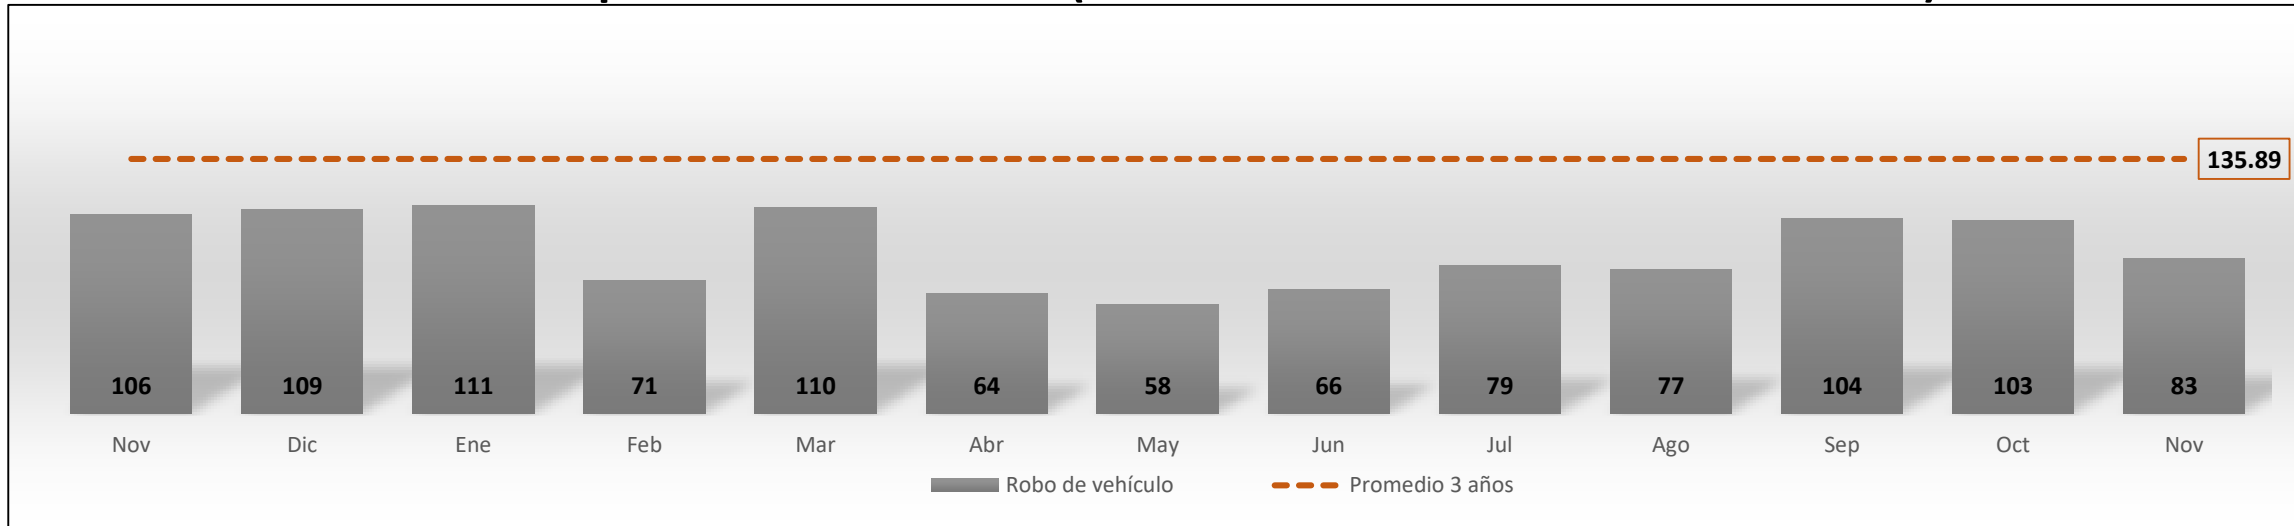

Comité **Ciudadano** de
Seguridad Pública

• HERMOSILLO •

Comité Ciudadano de Seguridad Pública Hermosillo

Reporte mensual de incidencia delictiva
noviembre 2019

Resumen

Aspectos a destacar

- 14 homicidios registrados en el mes de noviembre, acumulando 214 asesinatos en lo que va del año.
- Sexto mes consecutivo sin registrar un feminicidio.
- 50 denuncias por lesiones dolosas, siendo la cifra más alta registrada en los últimos 24 meses.
- Seis denuncias por violación.
- 15 denuncias por robo a casa habitación, cifra similar a lo registrado en octubre; equivale a tres veces lo registrado en julio, agosto o septiembre.
- 21 denuncias por robo a negocio en noviembre, siendo la cifra mensual más alta en lo que va de 2019.
- 83 denuncias por robo de vehículo; se observa decremento con respecto a los dos meses previos.
- 4 denuncias por robo a transeúnte; decremento con respecto a octubre.
- 152 carpetas de investigación por narcomenudeo; cuarto mes con incremento en las carpetas de investigación abiertas por este delito; lo reportado en noviembre es la cifra mensual más alta de que se tenga registro desde 2015. Así mismo, supera a todas las carpetas de investigación (CI) abiertas por este delito en 2018 (145 CI).

Delitos que afectan la integridad física

Homicidios dolosos (noviembre 2018 a noviembre de 2019)

Feminicidios (noviembre 2018 a noviembre de 2019)

Lesiones dolosas (noviembre 2018 a noviembre de 2019)

Violación simple y violación equiparada (noviembre 2018 a noviembre de 2019)

Delitos que afectan el patrimonio

Denuncias por robo a casa habitación (noviembre 2018 a noviembre de 2019)

Denuncias por robo a negocio (noviembre 2018 a noviembre de 2019)

Denuncias por robo de vehículo (noviembre 2018 a noviembre de 2019)

Denuncias por robo a transeúnte (noviembre 2018 a noviembre de 2019)

Carpetas de Investigación por narcomenudeo

Carpetas de Investigación por narcomenudeo (noviembre 2018 a noviembre de 2019)