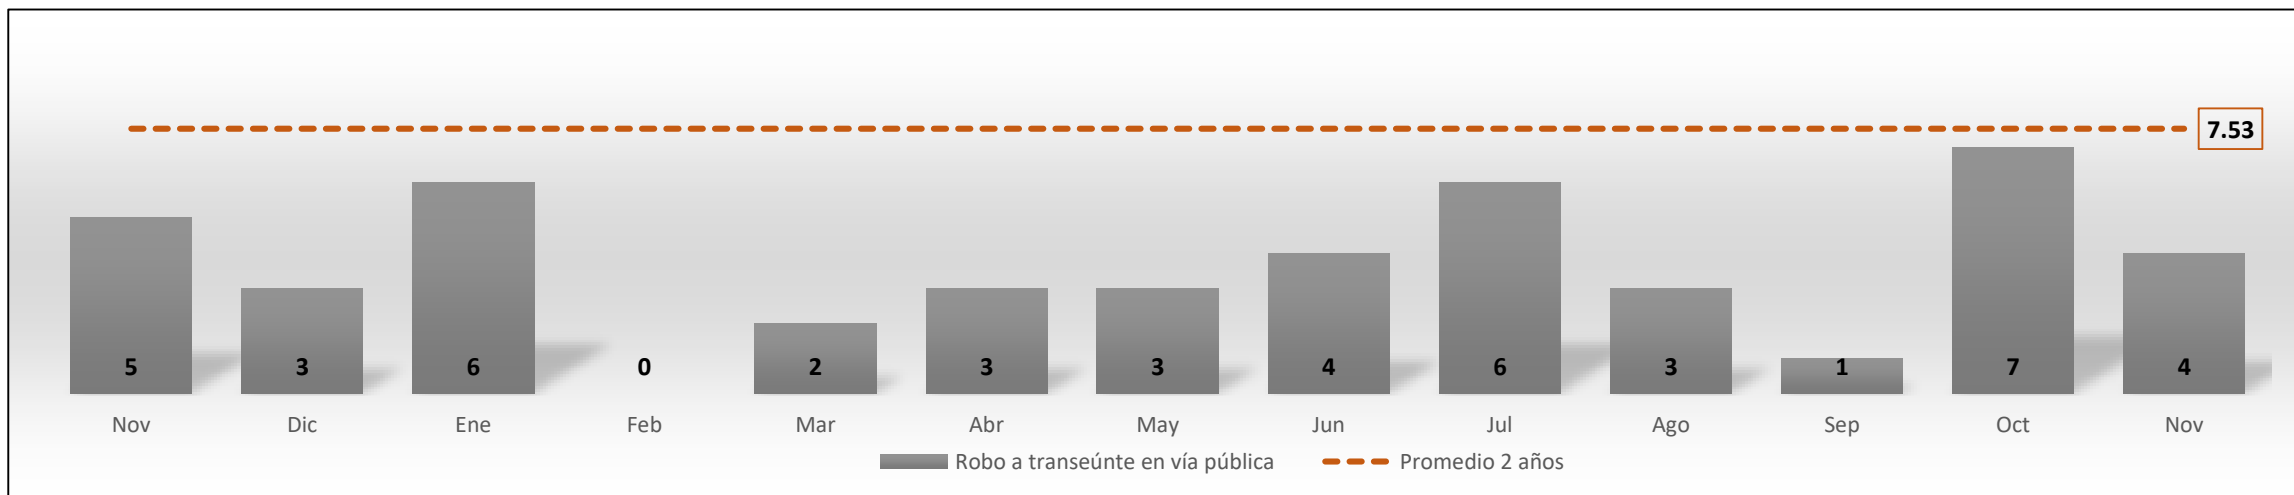

Comité **Ciudadano** de
Seguridad Pública

• HERMOSILLO •

Comité Ciudadano de Seguridad Pública Hermosillo

Reporte mensual de incidencia delictiva
noviembre 2019

Resumen

Aspectos a destacar

- 14 homicidios registrados en el mes de noviembre, acumulando 214 asesinatos en lo que va del año.
- Sexto mes consecutivo sin registrar un feminicidio.
- 50 denuncias por lesiones dolosas, siendo la cifra más alta registrada en los últimos 24 meses.
- Seis denuncias por violación.
- 15 denuncias por robo a casa habitación, cifra similar a lo registrado en octubre; equivale a tres veces lo registrado en julio, agosto o septiembre.
- 21 denuncias por robo a negocio en noviembre, siendo la cifra mensual más alta en lo que va de 2019.
- 83 denuncias por robo de vehículo; se observa decremento con respecto a los dos meses previos.
- 4 denuncias por robo a transeúnte; decremento con respecto a octubre.
- 152 carpetas de investigación por narcomenudeo; cuarto mes con incremento en las carpetas de investigación abiertas por este delito; lo reportado en noviembre es la cifra mensual más alta de que se tenga registro desde 2015. Así mismo, supera a todas las carpetas de investigación (CI) abiertas por este delito en 2018 (145 CI).

Delitos que afectan la integridad física

Homicidios dolosos (noviembre 2018 a noviembre de 2019)

Feminicidios (noviembre 2018 a noviembre de 2019)

Lesiones dolosas (noviembre 2018 a noviembre de 2019)

Violación simple y violación equiparada (noviembre 2018 a noviembre de 2019)

Delitos que afectan el patrimonio

Denuncias por robo a casa habitación (noviembre 2018 a noviembre de 2019)

Denuncias por robo a negocio (noviembre 2018 a noviembre de 2019)

Denuncias por robo de vehículo (noviembre 2018 a noviembre de 2019)

Denuncias por robo a transeúnte (noviembre 2018 a noviembre de 2019)

Carpetas de Investigación por narcomenudeo

Carpetas de Investigación por narcomenudeo (noviembre 2018 a noviembre de 2019)