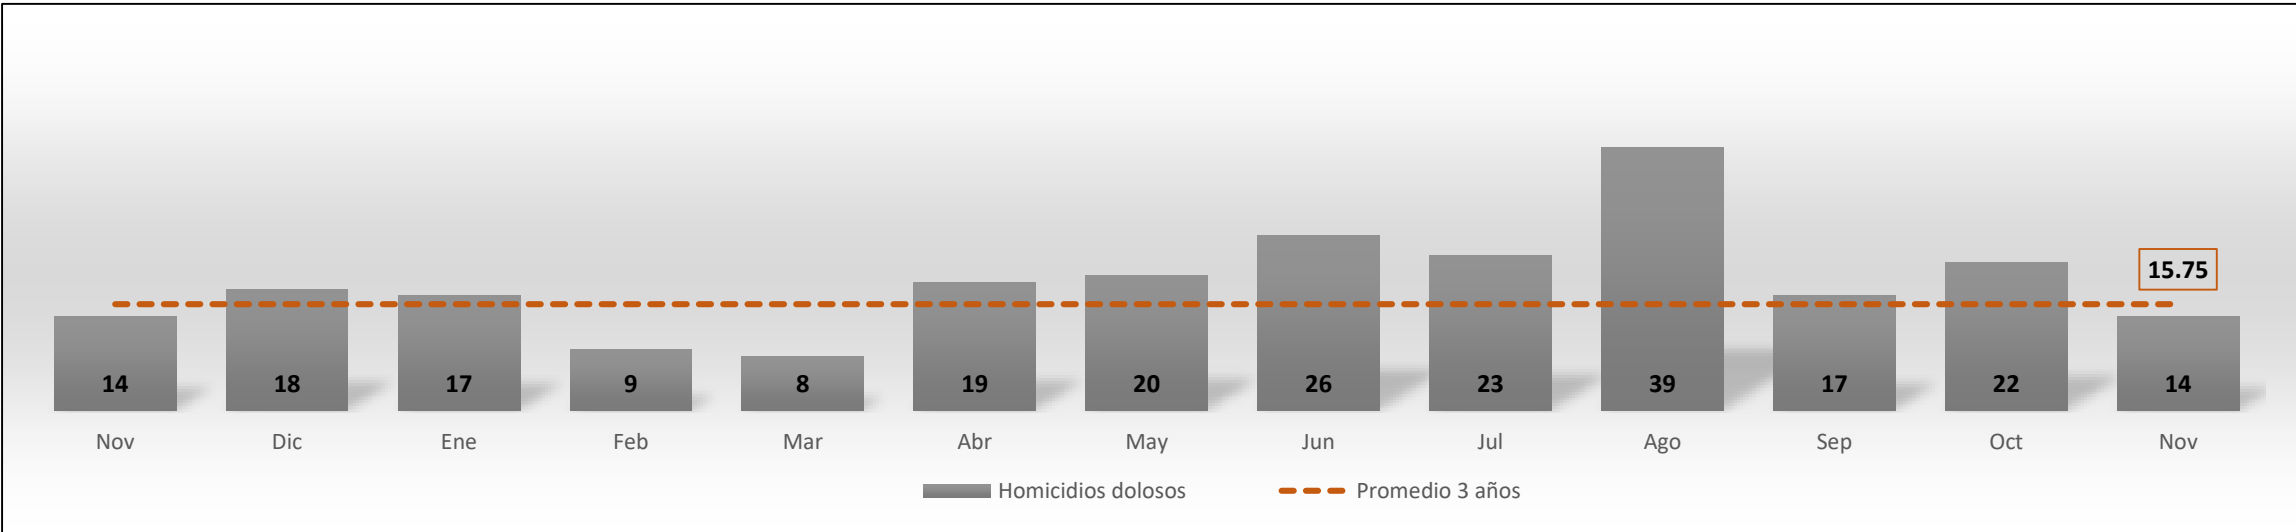

Comité **Ciudadano** de
Seguridad Pública

• HERMOSILLO •

Comité Ciudadano de Seguridad Pública Hermosillo

Reporte mensual de incidencia delictiva
noviembre 2019

Resumen

Aspectos a destacar

- 14 homicidios registrados en el mes de noviembre, acumulando 214 asesinatos en lo que va del año.
- Sexto mes consecutivo sin registrar un feminicidio.
- 50 denuncias por lesiones dolosas, siendo la cifra más alta registrada en los últimos 24 meses.
- Seis denuncias por violación.
- 15 denuncias por robo a casa habitación, cifra similar a lo registrado en octubre; equivale a tres veces lo registrado en julio, agosto o septiembre.
- 21 denuncias por robo a negocio en noviembre, siendo la cifra mensual más alta en lo que va de 2019.
- 83 denuncias por robo de vehículo; se observa decremento con respecto a los dos meses previos.
- 4 denuncias por robo a transeúnte; decremento con respecto a octubre.
- 152 carpetas de investigación por narcomenudeo; cuarto mes con incremento en las carpetas de investigación abiertas por este delito; lo reportado en noviembre es la cifra mensual más alta de que se tenga registro desde 2015. Así mismo, supera a todas las carpetas de investigación (CI) abiertas por este delito en 2018 (145 CI).

Delito (Carpetas de investigación)	Noviembre	Noviembre vs		
		Mes anterior	Mismo mes año anterior	Promedio mensual (3 años)
Homicidios dolosos	14	↓ 22	= 14	↓ 15.8
Feminicidios	0	★ 0	★ 0	↓ 0.3
Lesiones dolosas	50	↑ 41	↑ 19	↑ 41.7
Violación	6	↑ 1	↓ 9	↓ 7.0
Robo a casa habitación	15	↓ 16	↑ 9	↓ 15.3
Robo a negocio	21	↑ 12	↓ 35	↓ 27.3
Robo de vehículo	83	↓ 103	↓ 106	↓ 135.9
Robo a transeúnte	4	↓ 7	↓ 5	↓ 7.5
Carpetas de Investigación por narcomenudeo	152	↑ 95	↑ 15	↑ 24.7

Delitos que afectan la integridad física

Homicidios dolosos (noviembre 2018 a noviembre de 2019)

Feminicidios (noviembre 2018 a noviembre de 2019)

Lesiones dolosas (noviembre 2018 a noviembre de 2019)

Violación simple y violación equiparada (noviembre 2018 a noviembre de 2019)