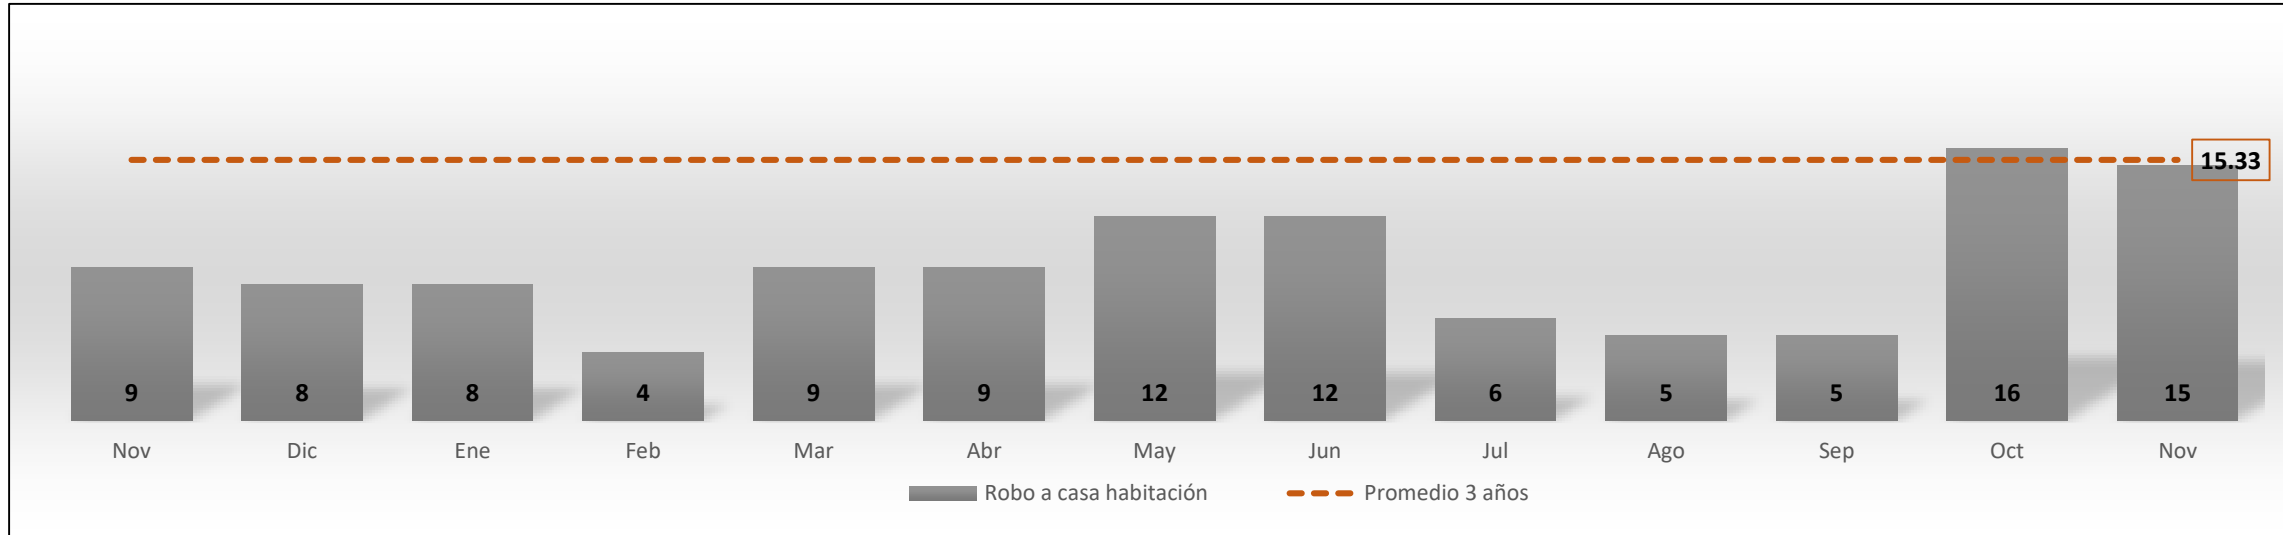

Comité **Ciudadano** de
Seguridad Pública

• HERMOSILLO •

Comité Ciudadano de Seguridad Pública Hermosillo

Reporte mensual de incidencia delictiva
noviembre 2019

Resumen

Aspectos a destacar

- 14 homicidios registrados en el mes de noviembre, acumulando 214 asesinatos en lo que va del año.
- Sexto mes consecutivo sin registrar un feminicidio.
- 50 denuncias por lesiones dolosas, siendo la cifra más alta registrada en los últimos 24 meses.
- Seis denuncias por violación.
- 15 denuncias por robo a casa habitación, cifra similar a lo registrado en octubre; equivale a tres veces lo registrado en julio, agosto o septiembre.
- 21 denuncias por robo a negocio en noviembre, siendo la cifra mensual más alta en lo que va de 2019.
- 83 denuncias por robo de vehículo; se observa decremento con respecto a los dos meses previos.
- 4 denuncias por robo a transeúnte; decremento con respecto a octubre.
- 152 carpetas de investigación por narcomenudeo; cuarto mes con incremento en las carpetas de investigación abiertas por este delito; lo reportado en noviembre es la cifra mensual más alta de que se tenga registro desde 2015. Así mismo, supera a todas las carpetas de investigación (CI) abiertas por este delito en 2018 (145 CI).

Delitos que afectan la integridad física

Homicidios dolosos (noviembre 2018 a noviembre de 2019)

Feminicidios (noviembre 2018 a noviembre de 2019)

Lesiones dolosas (noviembre 2018 a noviembre de 2019)

Violación simple y violación equiparada (noviembre 2018 a noviembre de 2019)

Delitos que afectan el patrimonio

Denuncias por robo a casa habitación (noviembre 2018 a noviembre de 2019)

Denuncias por robo a negocio (noviembre 2018 a noviembre de 2019)

Denuncias por robo de vehículo (noviembre 2018 a noviembre de 2019)