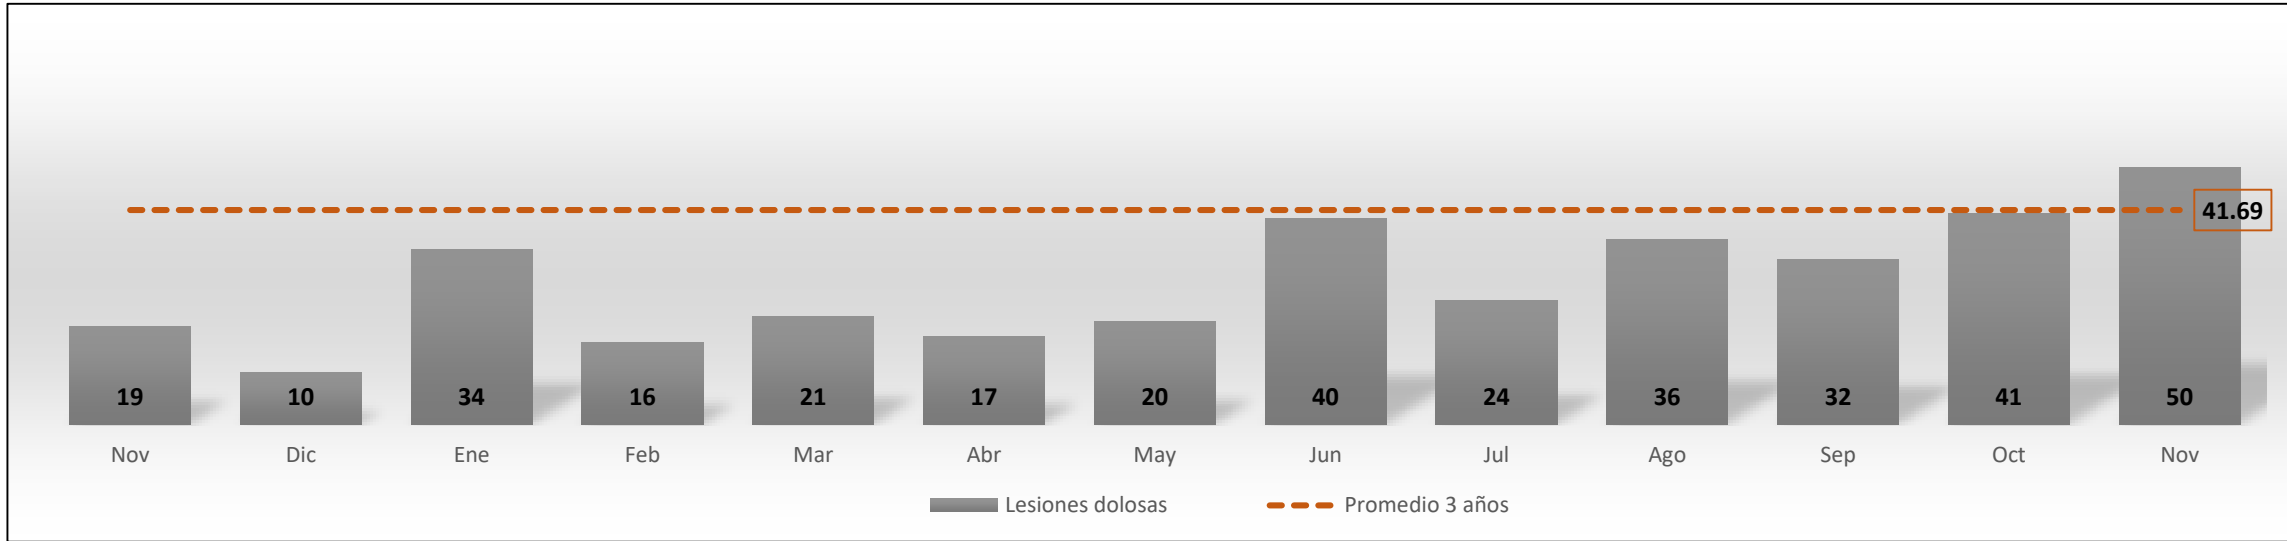

Comité **Ciudadano** de
Seguridad Pública

• HERMOSILLO •

Comité Ciudadano de Seguridad Pública Hermosillo

Reporte mensual de incidencia delictiva
noviembre 2019

Resumen

Aspectos a destacar

- 14 homicidios registrados en el mes de noviembre, acumulando 214 asesinatos en lo que va del año.
- Sexto mes consecutivo sin registrar un feminicidio.
- 50 denuncias por lesiones dolosas, siendo la cifra más alta registrada en los últimos 24 meses.
- Seis denuncias por violación.
- 15 denuncias por robo a casa habitación, cifra similar a lo registrado en octubre; equivale a tres veces lo registrado en julio, agosto o septiembre.
- 21 denuncias por robo a negocio en noviembre, siendo la cifra mensual más alta en lo que va de 2019.
- 83 denuncias por robo de vehículo; se observa decremento con respecto a los dos meses previos.
- 4 denuncias por robo a transeúnte; decremento con respecto a octubre.
- 152 carpetas de investigación por narcomenudeo; cuarto mes con incremento en las carpetas de investigación abiertas por este delito; lo reportado en noviembre es la cifra mensual más alta de que se tenga registro desde 2015. Así mismo, supera a todas las carpetas de investigación (CI) abiertas por este delito en 2018 (145 CI).

Delitos que afectan la integridad física

Homicidios dolosos (noviembre 2018 a noviembre de 2019)

Feminicidios (noviembre 2018 a noviembre de 2019)

Lesiones dolosas (noviembre 2018 a noviembre de 2019)

Violación simple y violación equiparada (noviembre 2018 a noviembre de 2019)

Delitos que afectan el patrimonio

Denuncias por robo a casa habitación (noviembre 2018 a noviembre de 2019)

Denuncias por robo a negocio (noviembre 2018 a noviembre de 2019)

Denuncias por robo de vehículo (noviembre 2018 a noviembre de 2019)