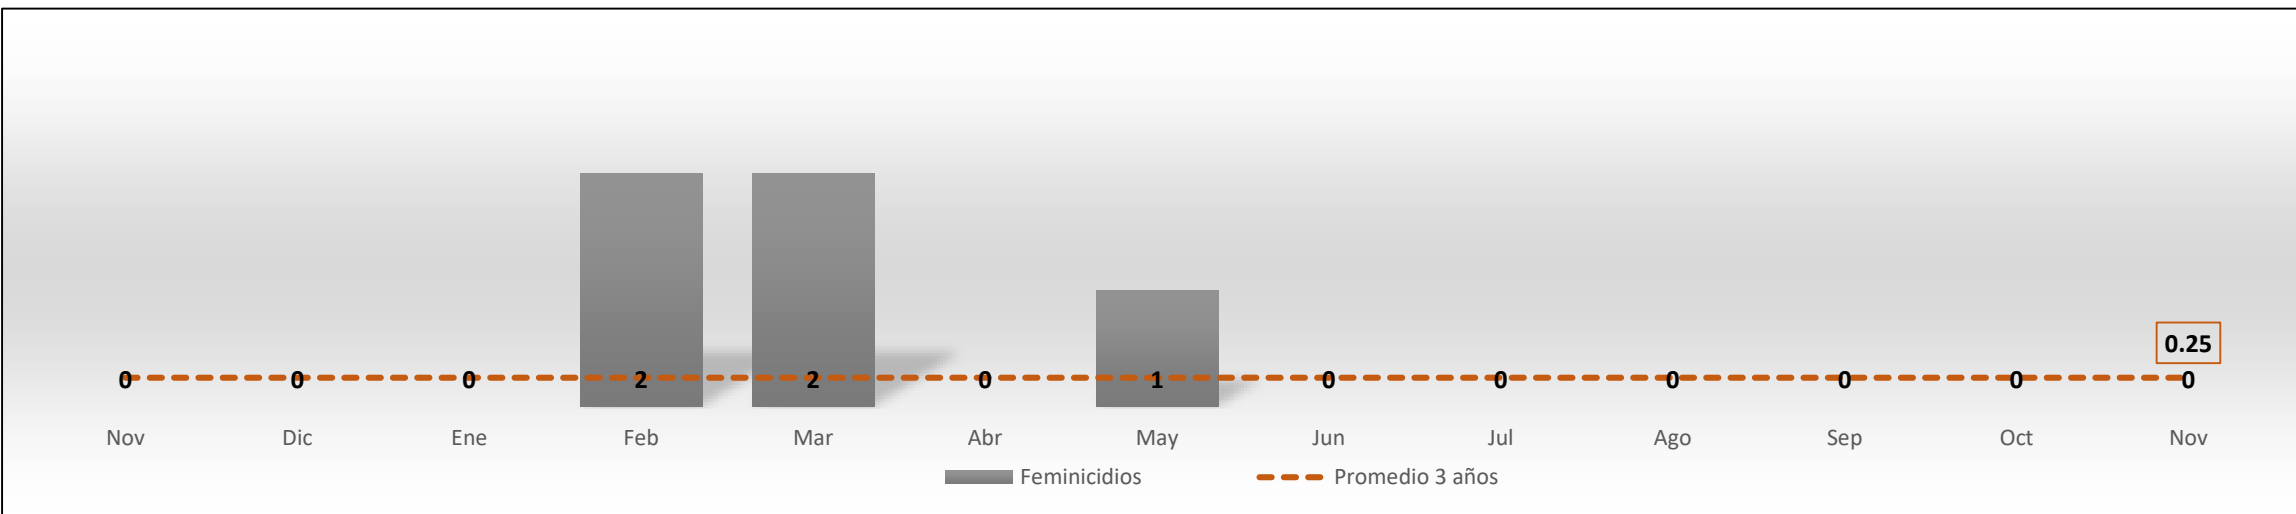

Comité **Ciudadano** de
Seguridad Pública

• HERMOSILLO •

Comité Ciudadano de Seguridad Pública Hermosillo

Reporte mensual de incidencia delictiva
noviembre 2019

Resumen

Aspectos a destacar

- 14 homicidios registrados en el mes de noviembre, acumulando 214 asesinatos en lo que va del año.
- Sexto mes consecutivo sin registrar un feminicidio.
- 50 denuncias por lesiones dolosas, siendo la cifra más alta registrada en los últimos 24 meses.
- Seis denuncias por violación.
- 15 denuncias por robo a casa habitación, cifra similar a lo registrado en octubre; equivale a tres veces lo registrado en julio, agosto o septiembre.
- 21 denuncias por robo a negocio en noviembre, siendo la cifra mensual más alta en lo que va de 2019.
- 83 denuncias por robo de vehículo; se observa decremento con respecto a los dos meses previos.
- 4 denuncias por robo a transeúnte; decremento con respecto a octubre.
- 152 carpetas de investigación por narcomenudeo; cuarto mes con incremento en las carpetas de investigación abiertas por este delito; lo reportado en noviembre es la cifra mensual más alta de que se tenga registro desde 2015. Así mismo, supera a todas las carpetas de investigación (CI) abiertas por este delito en 2018 (145 CI).

Delito (Carpetas de investigación)	Noviembre	Noviembre vs		
		Mes anterior	Mismo mes año anterior	Promedio mensual (3 años)
Homicidios dolosos	14	↓ 22	= 14	↓ 15.8
Feminicidios	0	★ 0	★ 0	↓ 0.3
Lesiones dolosas	50	↑ 41	↑ 19	↑ 41.7
Violación	6	↑ 1	↓ 9	↓ 7.0
Robo a casa habitación	15	↓ 16	↑ 9	↓ 15.3
Robo a negocio	21	↑ 12	↓ 35	↓ 27.3
Robo de vehículo	83	↓ 103	↓ 106	↓ 135.9
Robo a transeúnte	4	↓ 7	↓ 5	↓ 7.5
Carpetas de Investigación por narcomenudeo	152	↑ 95	↑ 15	↑ 24.7

Delitos que afectan la integridad física

Homicidios dolosos (noviembre 2018 a noviembre de 2019)

Feminicidios (noviembre 2018 a noviembre de 2019)

Lesiones dolosas (noviembre 2018 a noviembre de 2019)

Violación simple y violación equiparada (noviembre 2018 a noviembre de 2019)