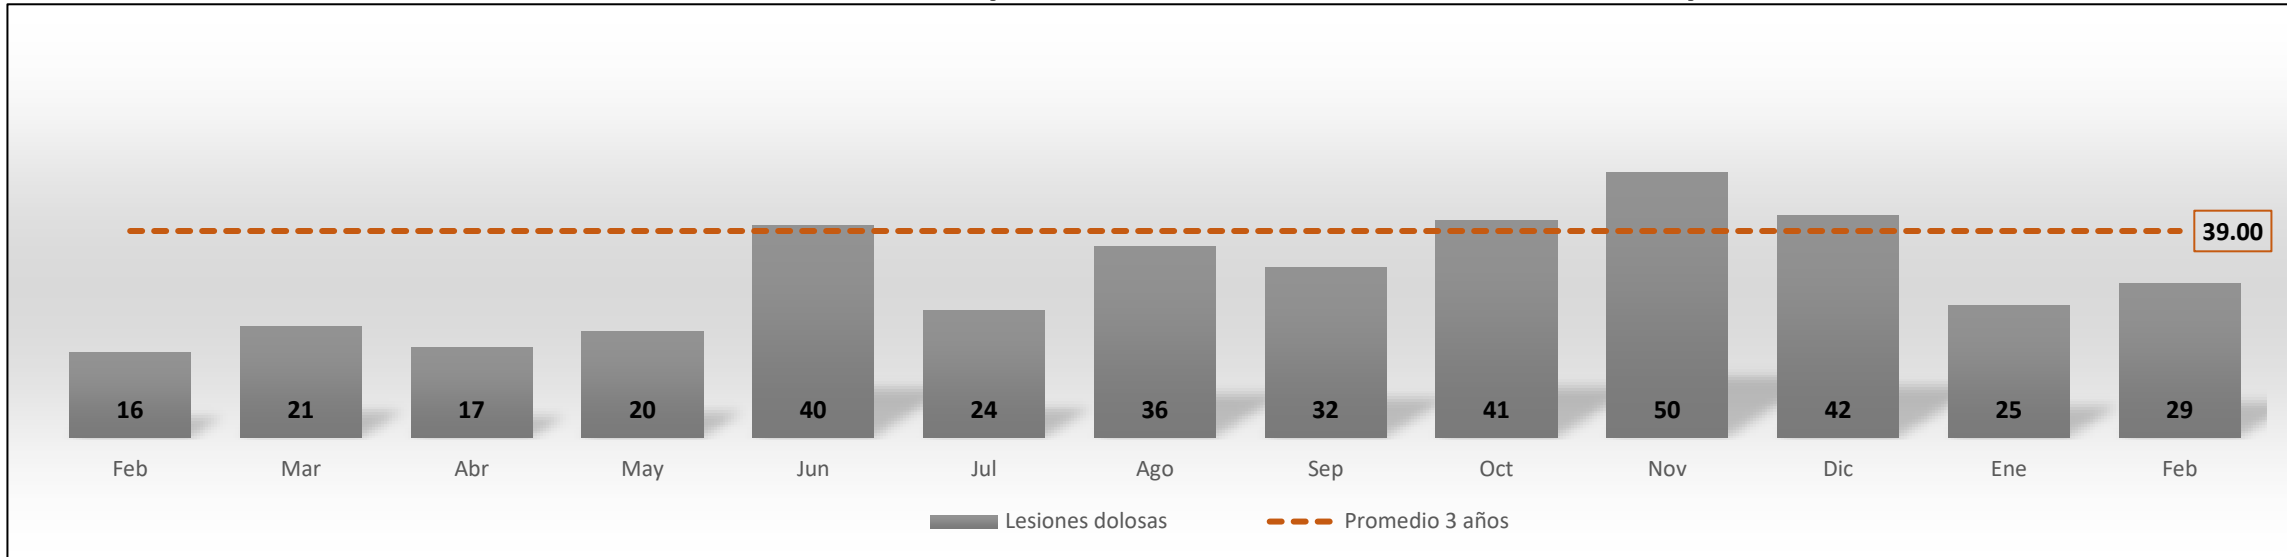

Lesiones dolosas (febrero 2019 a febrero de 2020)