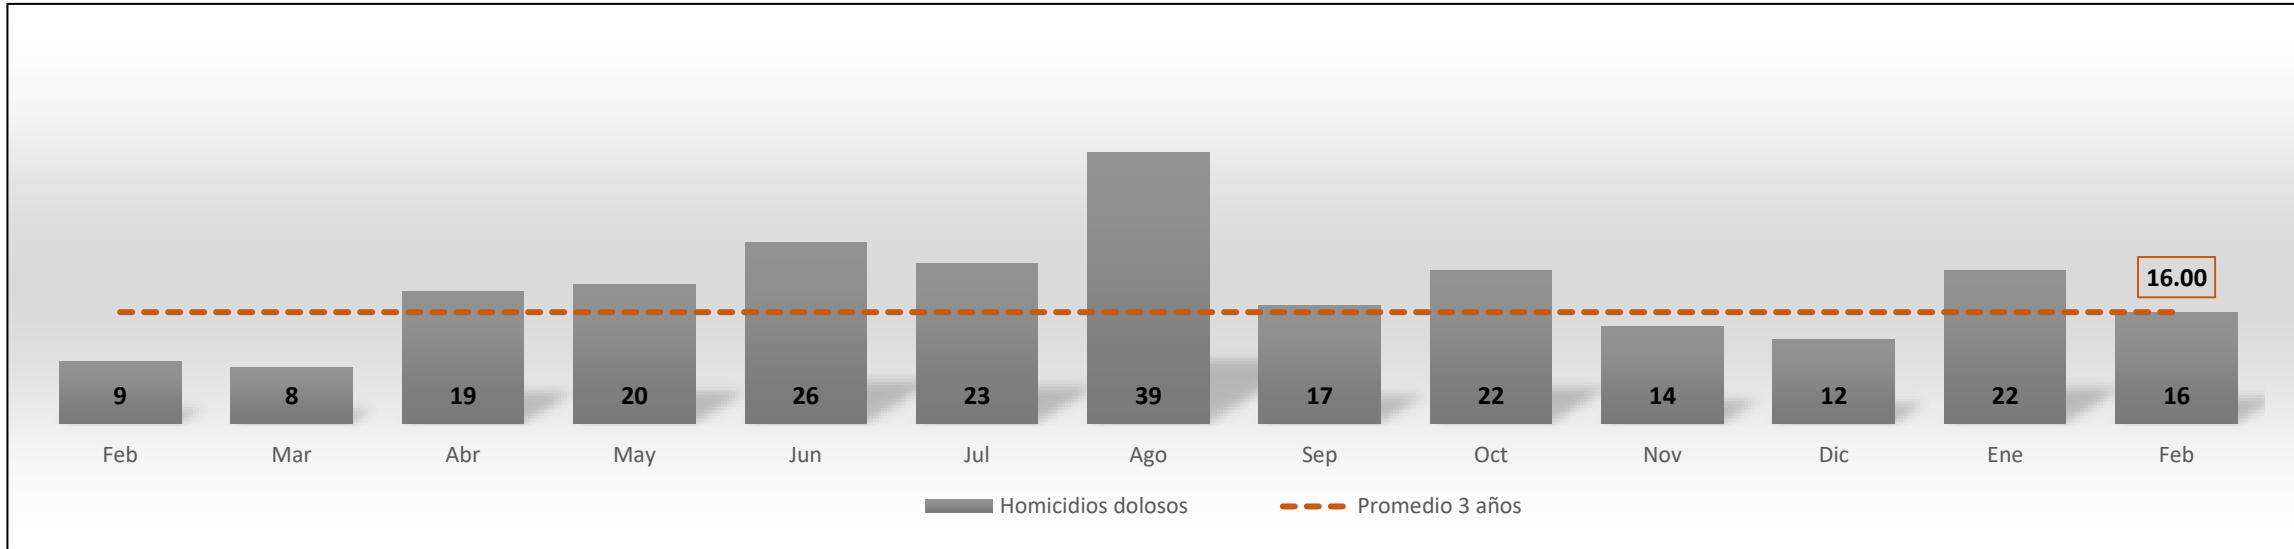

Homicidios dolosos (febrero 2019 a febrero de 2020)