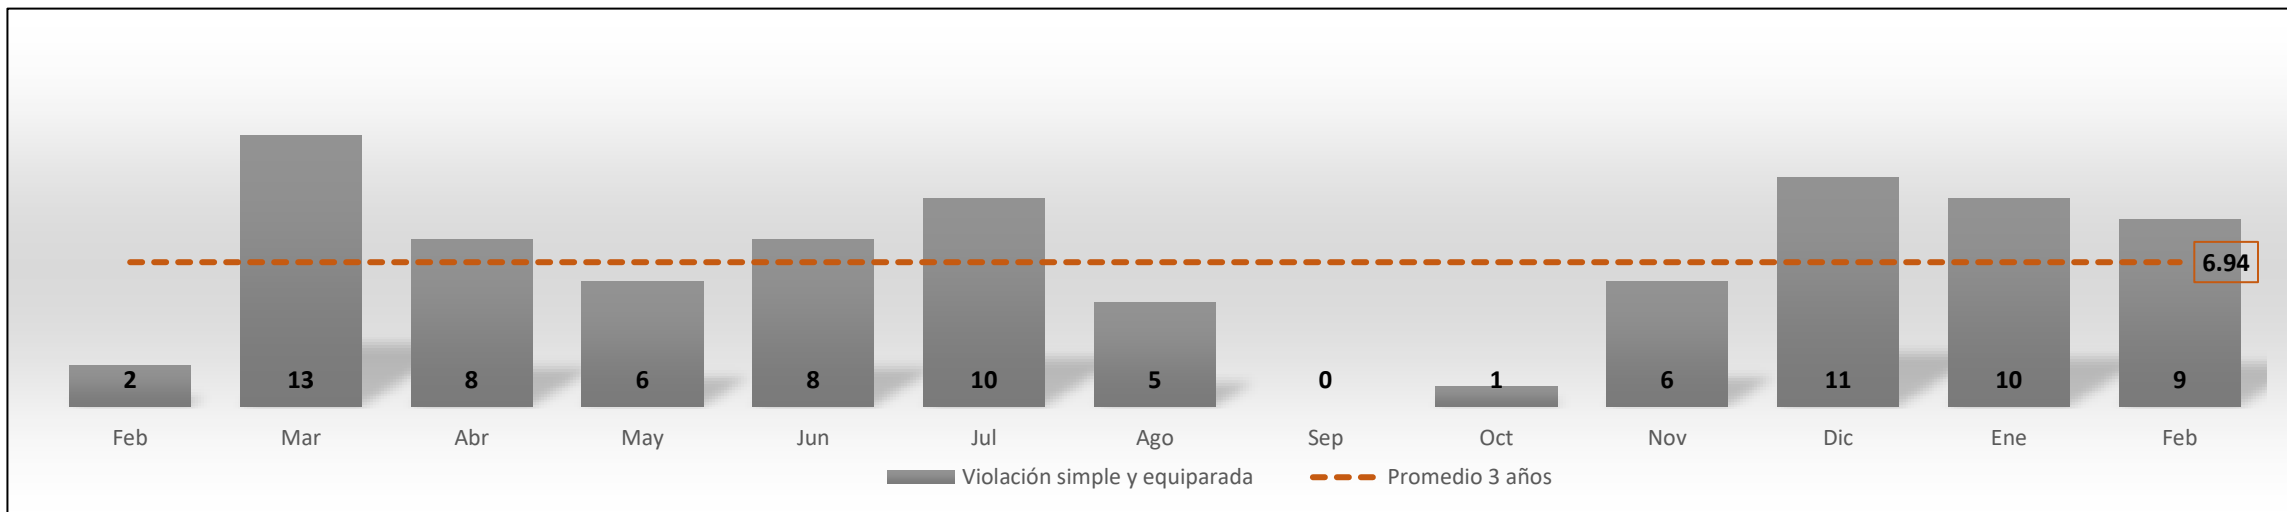

Violación simple y violación equiparada (febrero 2019 a febrero de 2020)