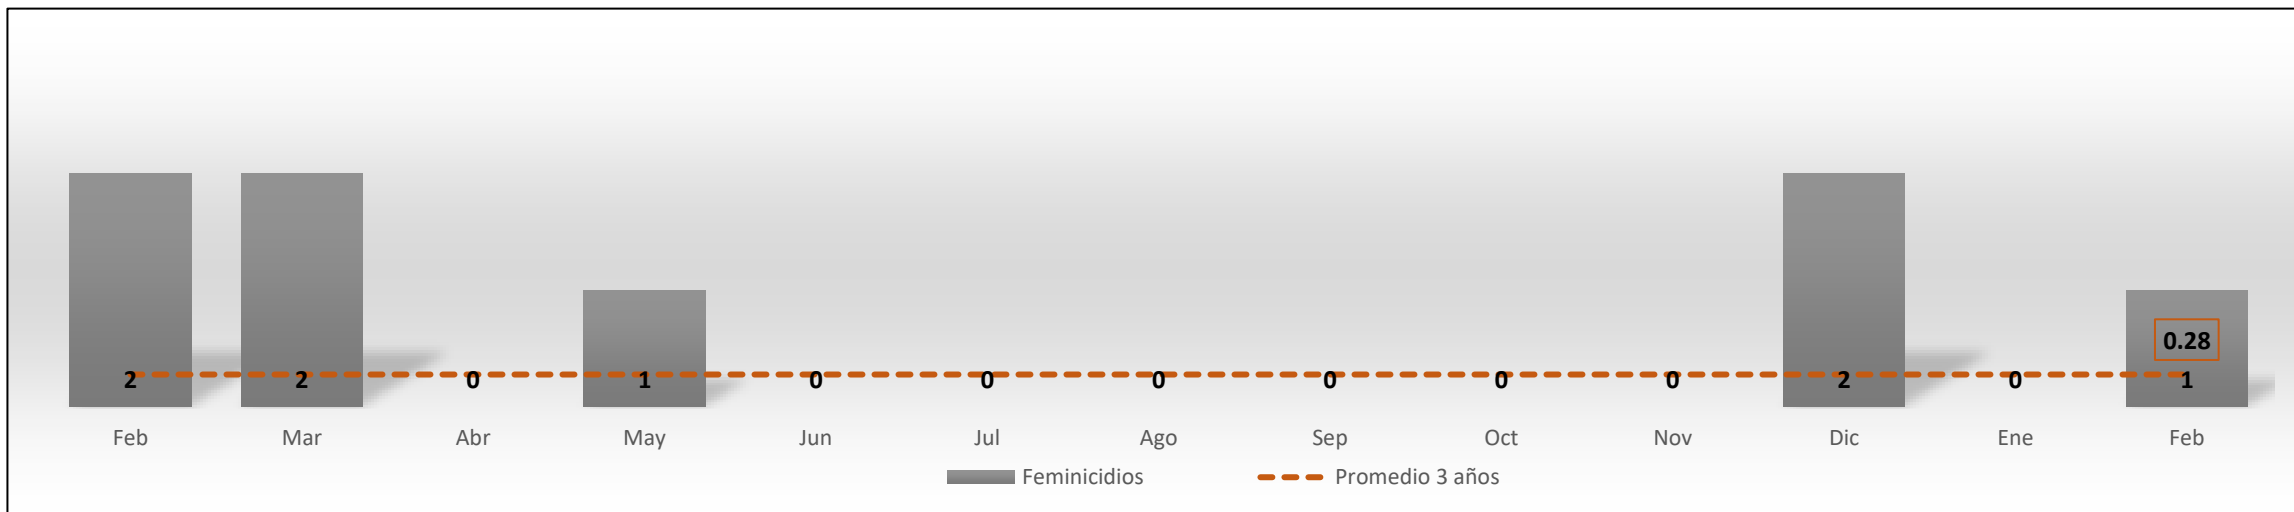

Feminicidios (febrero 2019 a febrero de 2020)