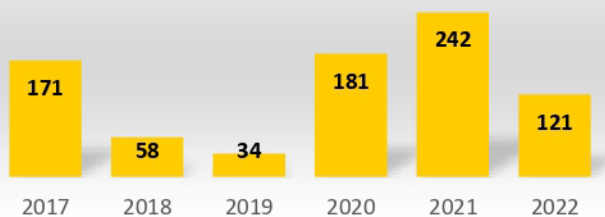

Fuente: elaboración propia con información del SESNSP.

Comité Ciudadano de
Seguridad Pública **Hermosillo**