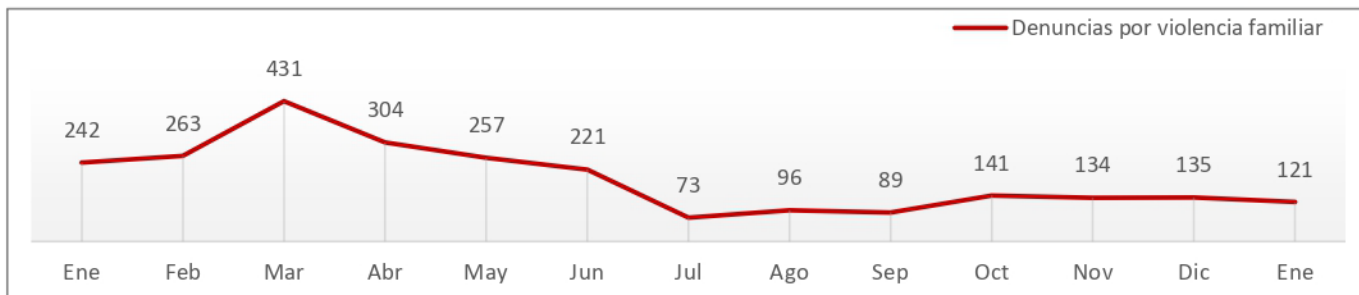

Comité Ciudadano de
Seguridad Pública Hermosillo

Incidencia Delictiva

Enero

Violación

Enero de 2021 a Enero de 2022

Fuente: elaboración propia con información de la SSP de Sonora (incidencias reportadas al 9-1-1) y del SESNSP (delitos denunciados ante el MP).

- Incremento en las denuncias por violación, con respecto a noviembre y diciembre.

Comité Ciudadano de
Seguridad Pública **Hermosillo**

Incidencia Delictiva

Enero

Violencia familiar Enero de 2021 a Enero de 2022

Fuente: elaboración propia con información de la SSP de Sonora (incidencias reportadas al 9-1-1) y del SESNSP (delitos denunciados ante el MP).

- Las denuncias por este delito mostraron una reducción de 10% con respecto a diciembre. Sin embargo, durante los últimos 4 meses se registraron, en promedio, 133 denuncias al mes y que equivale a casi 5 denuncias al día.
- Segundo mes consecutivo con incremento en las incidencias reportadas al 9-1-1 por este delito. Con esto se rompe la tendencia a la baja observada de junio a noviembre del año pasado.