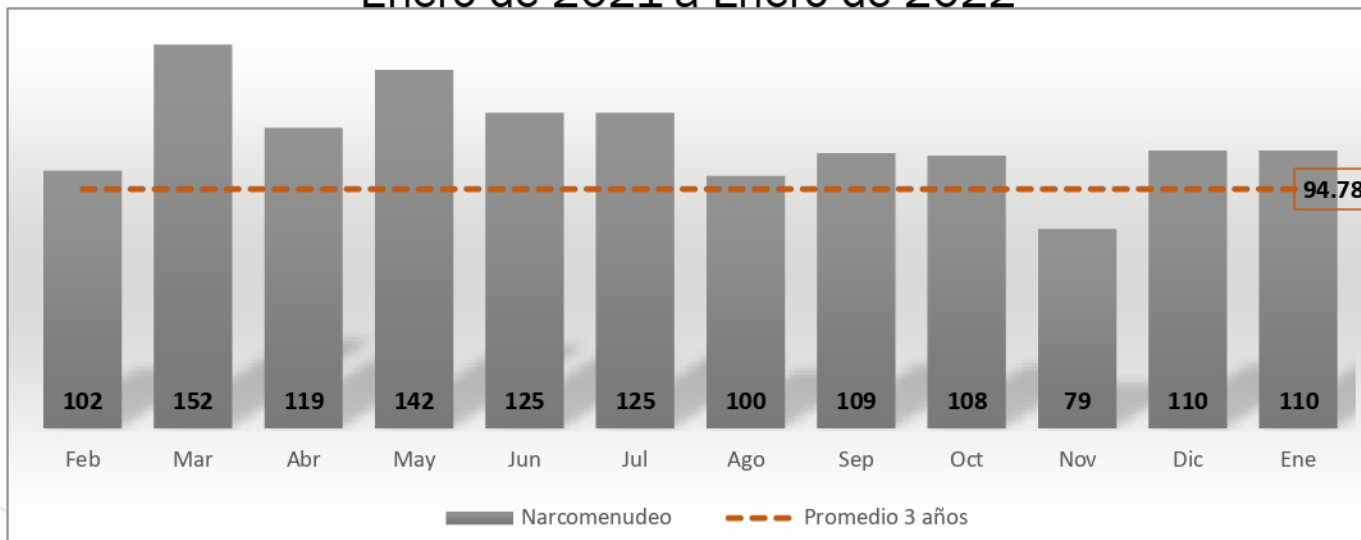

Enero

Extorsión

Enero de 2021 a Enero de 2022

Fuente: elaboración propia con información del SESNSP (delitos denunciados ante el MP).

- Segundo mes consecutivo registrando solo una denuncia contra este delito.

Fuente: elaboración propia con información de la SSP de Sonora (incidencias reportadas al 9-1-1) y del SESNSP (delitos denunciados ante el MP).

- Ambas fuentes registraron incremento en la incidencia de este delito.
- Las incidencias reportadas al 9-1-1 se duplicaron, mientras que las denuncias pasaron de 1 en diciembre a 10 en enero.

Comité Ciudadano de
Seguridad Pública Hermosillo

Incidencia Delictiva

Enero

Narcomenudeo Enero de 2021 a Enero de 2022

Fuente: elaboración propia con información del SESNSP (delitos denunciados ante el MP).