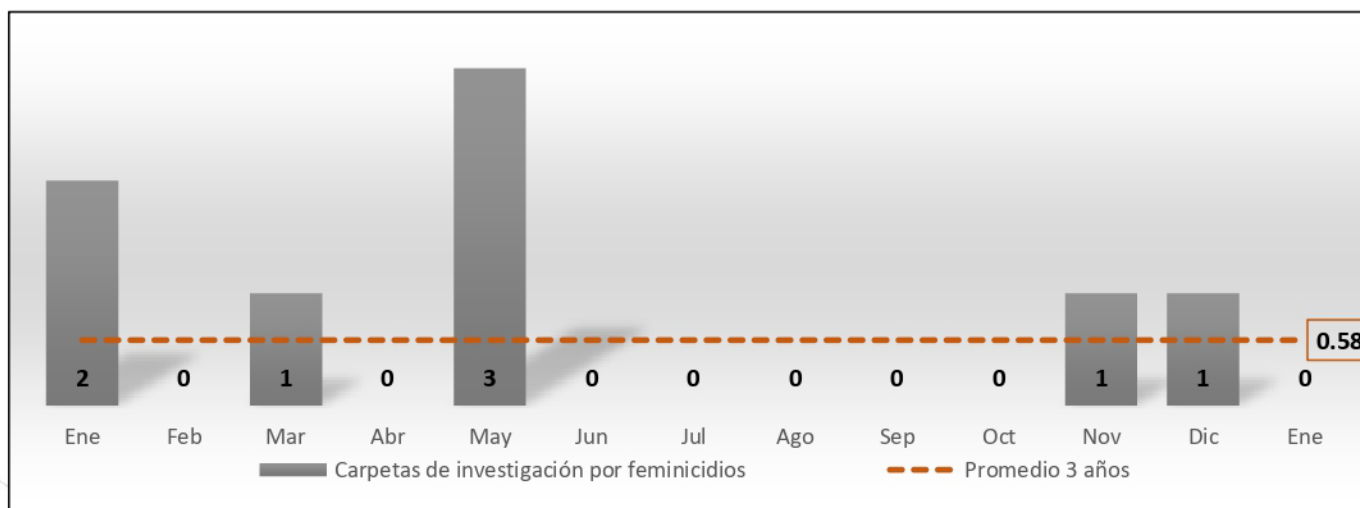

Enero

Homicidio doloso Enero de 2021 a Enero de 2022

Fuente: elaboración propia con información de la SSP de Sonora (incidencias reportadas al 9-1-1) y del SESNSP (carpetas de investigación).

- 16 homicidios registrados en enero, que representa un incremento de 33% con respecto al mes de diciembre.
- Con lo anterior se rompen dos meses consecutivos con reducción en la incidencia de este delito.

Comité Ciudadano de
Seguridad Pública **Hermosillo**

Incidencia Delictiva

Enero

Feminicidio

Enero de 2021 a Enero de 2022

Fuente: elaboración propia con información del SESNSP (delitos denunciados ante el MP).

- No se registraron feminicidios durante el mes de enero.

Comité Ciudadano de Seguridad Pública Hermosillo

Incidencia Delictiva

Enero

Lesiones dolosas Enero de 2021 a Enero de 2022

Nota: las incidencias 911 se refiere a heridos con arma blanca, arma de fuego y lesiones dolosas.