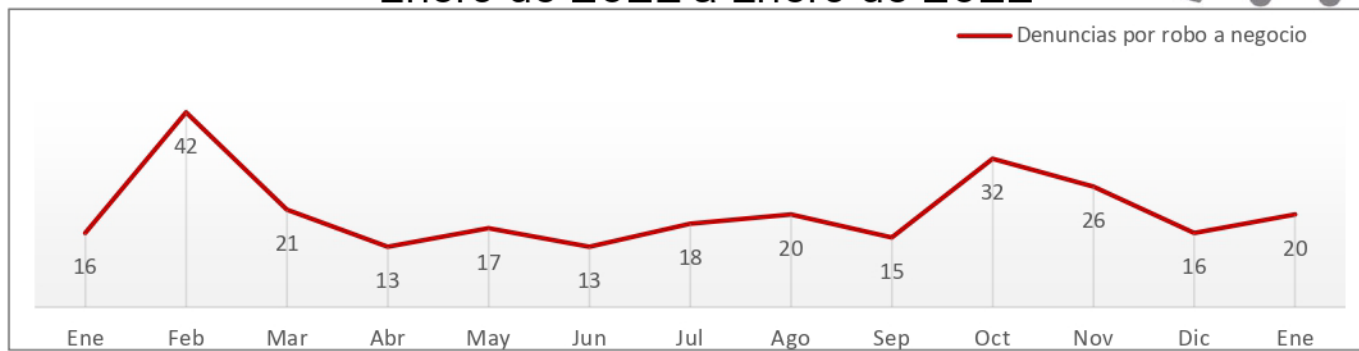

Comité Ciudadano de
Seguridad Pública **Hermosillo**

Incidencia Delictiva

Enero

Robo a casa habitación Enero de 2021 a Enero de 2022

Fuente: elaboración propia con información de la SSP de Sonora (incidencias reportadas al 9-1-1) y del SESNSP (delitos denunciados ante el MP).

- Las denuncias por este delito se mantienen en el orden de 23 en los últimos dos meses.
- Las incidencias reportadas al 9-1-1 tienen su segundo mes consecutivo con decremento.

Comité Ciudadano de
Seguridad Pública **Hermosillo**

Incidencia Delictiva

Enero

Robo a negocio Enero de 2021 a Enero de 2022

Fuente: elaboración propia con información de la SSP de Sonora (incidencias reportadas al 9-1-1) y del SESNSP (delitos denunciados ante el MP).

- Ambas fuentes mostraron incremento de este delito durante enero, con respecto al mes de diciembre.
- Se rompe la tendencia a la baja que se había mantenido desde octubre.

Comité Ciudadano de
Seguridad Pública **Hermosillo**