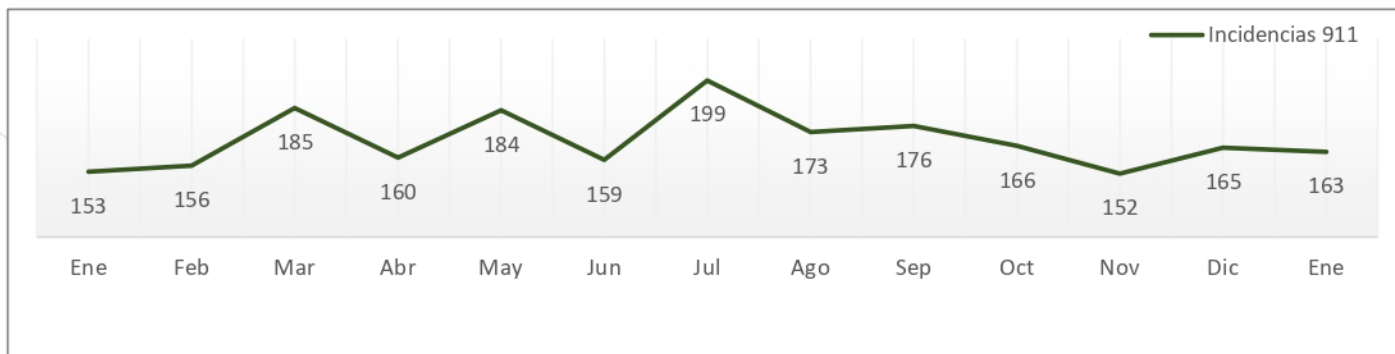

- Ambas fuentes registraron decremento en la incidencia de este delito después del repunte de diciembre cuando se vieron las cifras más alta del periodo.
- Las denuncias se redujeron 42% con respecto a diciembre, mientras que las incidencias reportadas al 9-1-1 tuvieron una reducción de 43%.

Comité Ciudadano de
Seguridad Pública **Hermosillo**

Incidencia Delictiva

Enero

Robo a transeúnte Enero de 2021 a Enero de 2022

Fuente: elaboración propia con información de la SSP de Sonora (incidencias reportadas al 9-1-1) y del SESNSP (delitos denunciados ante el MP).