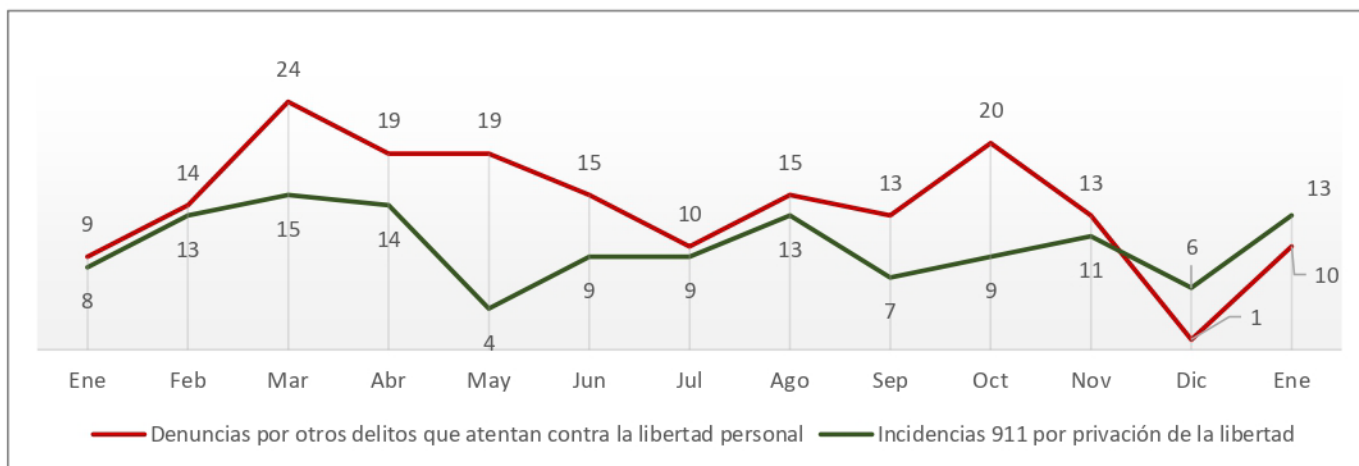

Enero

Extorsión

Enero de 2021 a Enero de 2022

Fuente: elaboración propia con información del SESNSP (delitos denunciados ante el MP).

- Segundo mes consecutivo registrando solo una denuncia contra este delito.

Comité Ciudadano de
Seguridad Pública **Hermosillo**

Incidencia Delictiva

Enero

Otros delitos contra la libertad personal Enero de 2021 a Enero de 2022

Nota: "otros delitos que atentan contra la libertad personal" comprende auto secuestro, colaboración en la privación ilegal de la libertad y desaparición forzada de personas.