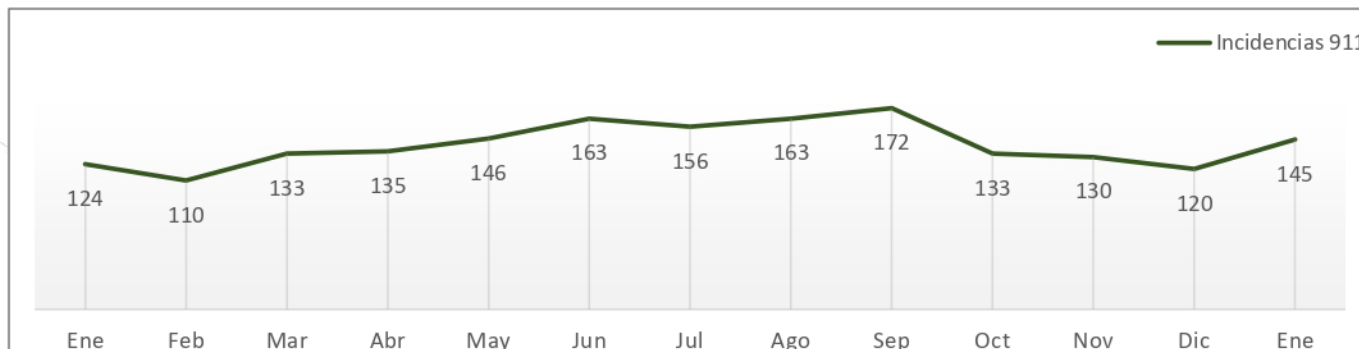

Comité Ciudadano de
Seguridad Pública **Hermosillo**

Incidencia Delictiva

Enero

Robo a casa habitación Enero de 2021 a Enero de 2022

Fuente: elaboración propia con información de la SSP de Sonora (incidencias reportadas al 9-1-1) y del SESNSP (delitos denunciados ante el MP).

- Las denuncias por este delito se mantienen en el orden de 23 en los últimos dos meses.
- Las incidencias reportadas al 9-1-1 tienen su segundo mes consecutivo con decremento.

Comité Ciudadano de
Seguridad Pública **Hermosillo**

Incidencia Delictiva

Enero

Robo a negocio Enero de 2021 a Enero de 2022

Fuente: elaboración propia con información de la SSP de Sonora (incidencias reportadas al 9-1-1) y del SESNSP (delitos denunciados ante el MP).

- Ambas fuentes mostraron incremento de este delito durante enero, con respecto al mes de diciembre.
- Se rompe la tendencia a la baja que se había mantenido desde octubre.

Comité Ciudadano de
Seguridad Pública **Hermosillo**