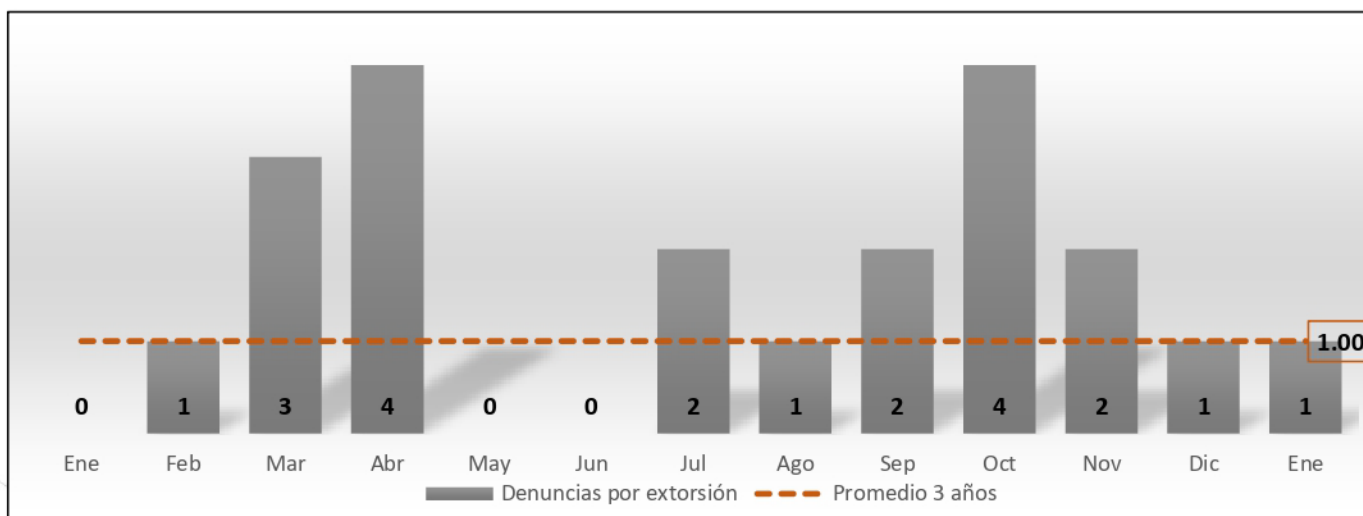

Enero

Extorsión

Enero de 2021 a Enero de 2022

Fuente: elaboración propia con información del SESNSP (delitos denunciados ante el MP).

- Segundo mes consecutivo registrando solo una denuncia contra este delito.