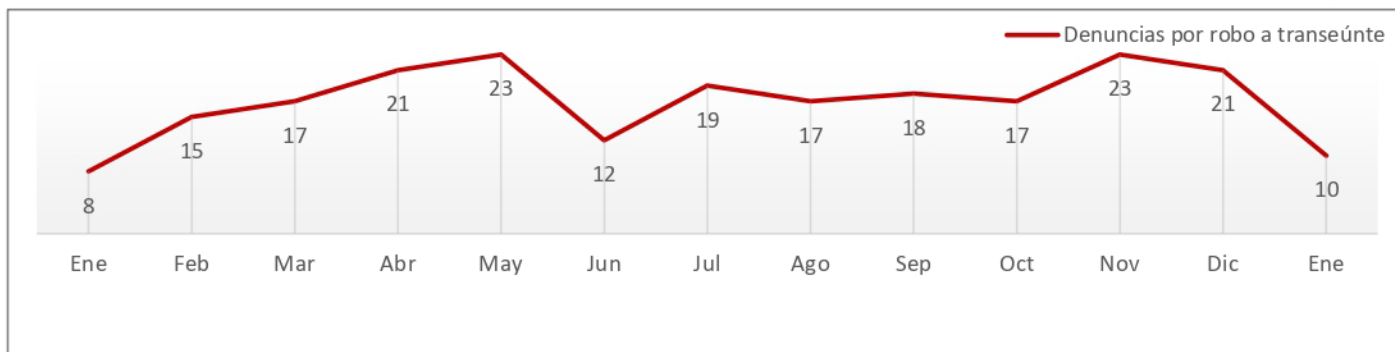

Incidencia Delictiva

Enero

Robo de vehículo Enero de 2021 a Enero de 2022

Fuente: elaboración propia con información de la SSP de Sonora (incidencias reportadas al 9-1-1) y del SESNSP (delitos denunciados ante el MP).

- Ambas fuentes registraron decremento en la incidencia de este delito después del repunte de diciembre cuando se vieron las cifras más alta del periodo.
- Las denuncias se redujeron 42% con respecto a diciembre, mientras que las incidencias reportadas al 9-1-1 tuvieron una reducción de 43%.

Comité Ciudadano de
Seguridad Pública **Hermosillo**

Incidencia Delictiva

Enero

Robo a transeúnte Enero de 2021 a Enero de 2022

Fuente: elaboración propia con información de la SSP de Sonora (incidencias reportadas al 9-1-1) y del SESNSP (delitos denunciados ante el MP).