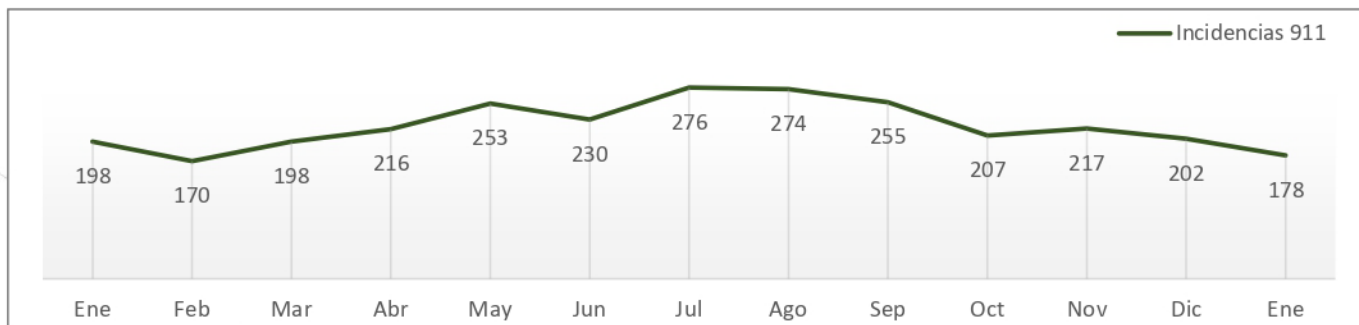

- Incremento en las denuncias por violación, con respecto a noviembre y diciembre.

Comité Ciudadano de
Seguridad Pública **Hermosillo**

Incidencia Delictiva

Enero

Violencia familiar Enero de 2021 a Enero de 2022

Fuente: elaboración propia con información de la SSP de Sonora (incidencias reportadas al 9-1-1) y del SESNSP (delitos denunciados ante el MP).

- Las denuncias por este delito mostraron una reducción de 10% con respecto a diciembre. Sin embargo, durante los últimos 4 meses se registraron, en promedio, 133 denuncias al mes y que equivale a casi 5 denuncias al día.
- Segundo mes consecutivo con incremento en las incidencias reportadas al 9-1-1 por este delito. Con esto se rompe la tendencia a la baja observada de junio a noviembre del año pasado.

Comité Ciudadano de
Seguridad Pública **Hermosillo**

Incidencia Delictiva

Enero

Robo a casa habitación Enero de 2021 a Enero de 2022

Fuente: elaboración propia con información de la SSP de Sonora (incidencias reportadas al 9-1-1) y del SESNSP (delitos denunciados ante el MP).