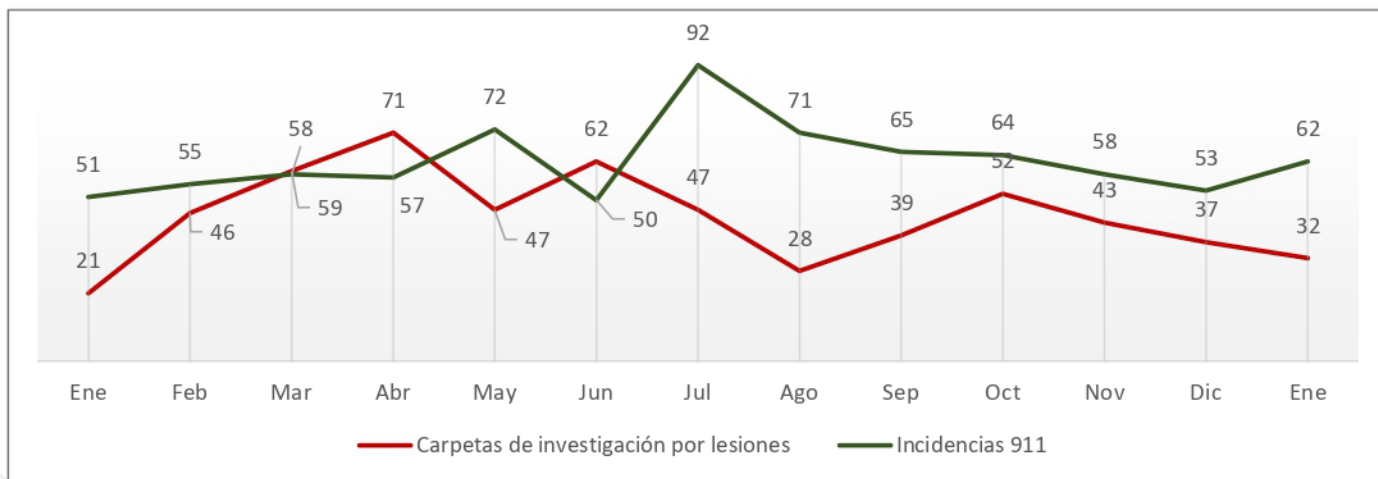

Comité Ciudadano de
Seguridad Pública **Hermosillo**

Incidencia Delictiva

Enero

Feminicidio

Enero de 2021 a Enero de 2022

Fuente: elaboración propia con información del SESNSP (delitos denunciados ante el MP).

- No se registraron feminicidios durante el mes de enero.

Comité Ciudadano de Seguridad Pública Hermosillo

Incidencia Delictiva

Enero

Lesiones dolosas Enero de 2021 a Enero de 2022

Nota: las incidencias 911 se refiere a heridos con arma blanca, arma de fuego y lesiones dolosas.

Fuente: elaboración propia con información de la SSP de Sonora (incidencias reportadas al 9-1-1) y del SESNSP (delitos denunciados ante el MP).

- Las denuncias por este delito acumularon su tercer mes consecutivo con decremento.
- En contraparte, las incidencias reportadas al 9-1-1 rompieron con la tendencia a la baja que mantenían desde el mes de agosto.