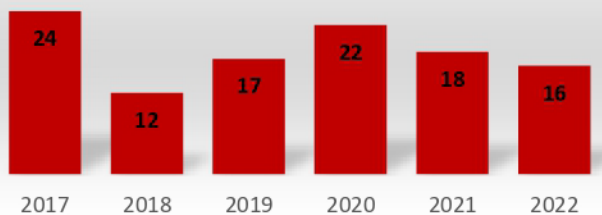

Víctimas de feminicidio