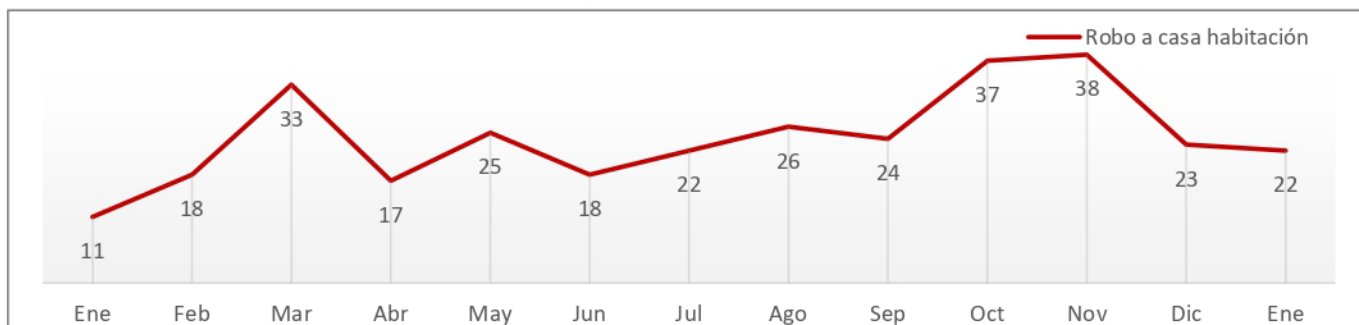

- Incremento en las denuncias por violación, con respecto a noviembre y diciembre.

Comité Ciudadano de
Seguridad Pública **Hermosillo**

Incidencia Delictiva

Enero

Violencia familiar Enero de 2021 a Enero de 2022

Fuente: elaboración propia con información de la SSP de Sonora (incidencias reportadas al 9-1-1) y del SESNSP (delitos denunciados ante el MP).

- Las denuncias por este delito mostraron una reducción de 10% con respecto a diciembre. Sin embargo, durante los últimos 4 meses se registraron, en promedio, 133 denuncias al mes y que equivale a casi 5 denuncias al día.
- Segundo mes consecutivo con incremento en las incidencias reportadas al 9-1-1 por este delito. Con esto se rompe la tendencia a la baja observada de junio a noviembre del año pasado.

Comité Ciudadano de
Seguridad Pública **Hermosillo**

Incidencia Delictiva

Enero

Robo a casa habitación Enero de 2021 a Enero de 2022

Fuente: elaboración propia con información de la SSP de Sonora (incidencias reportadas al 9-1-1) y del SESNSP (delitos denunciados ante el MP).