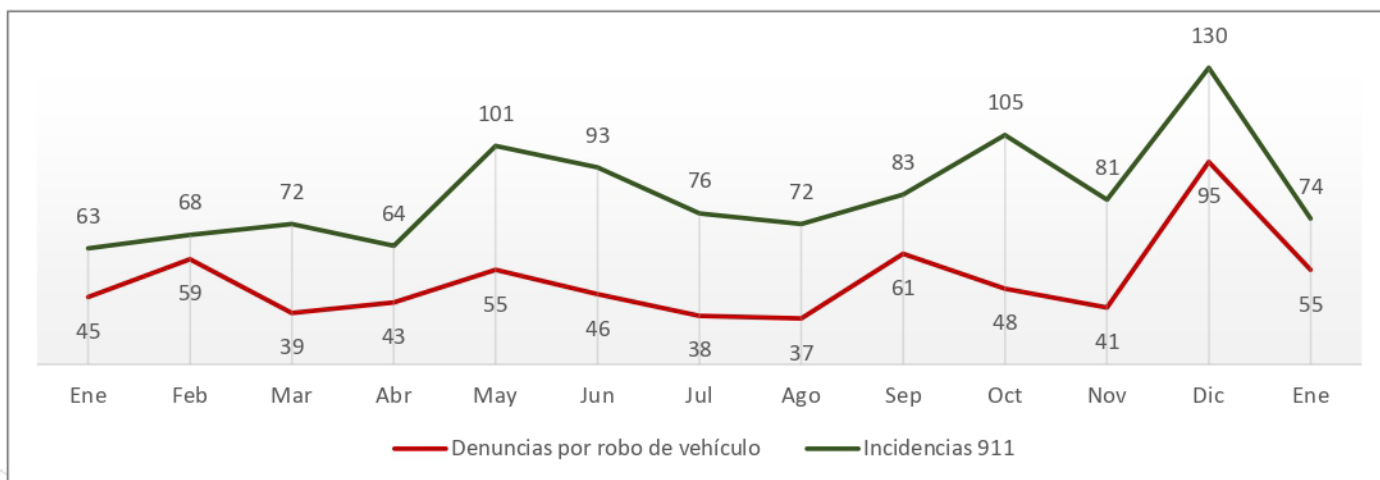

Incidencia Delictiva

Enero

Robo a negocio Enero de 2021 a Enero de 2022

Fuente: elaboración propia con información de la SSP de Sonora (incidencias reportadas al 9-1-1) y del SESNSP (delitos denunciados ante el MP).

- Ambas fuentes mostraron incremento de este delito durante enero, con respecto al mes de diciembre.
- Se rompe la tendencia a la baja que se había mantenido desde octubre.

Comité Ciudadano de
Seguridad Pública **Hermosillo**

Incidencia Delictiva

Enero

Robo de vehículo Enero de 2021 a Enero de 2022

Fuente: elaboración propia con información de la SSP de Sonora (incidencias reportadas al 9-1-1) y del SESNSP (delitos denunciados ante el MP).