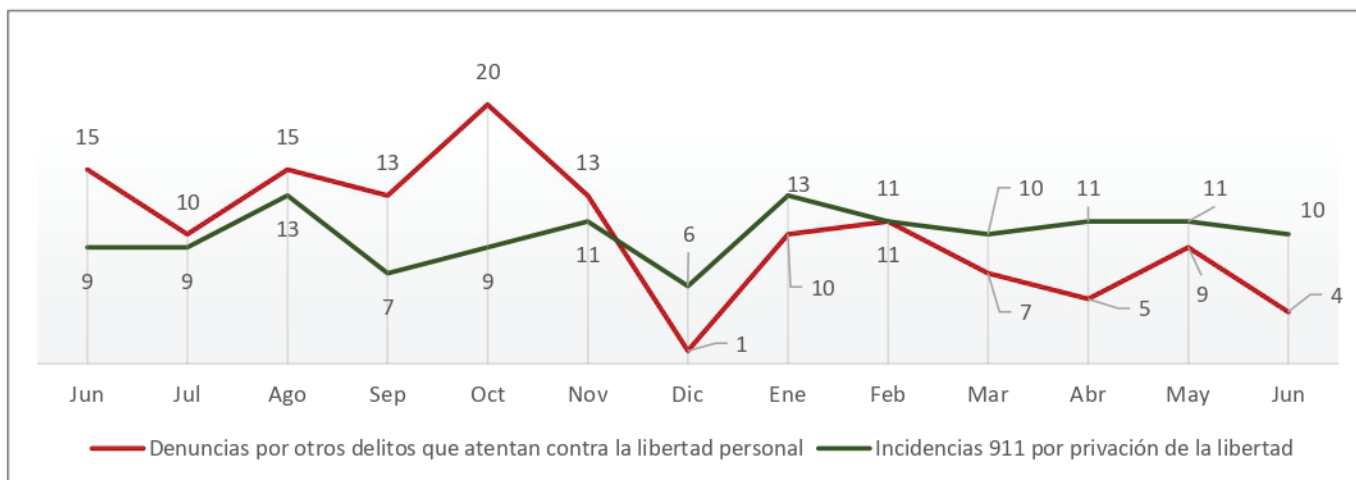

Comité Ciudadano de
Seguridad Pública **Hermosillo**

Incidencia Delictiva

Junio

Extorsión

Junio de 2021 a Junio de 2022

Fuente: elaboración propia con información del SESNSP (delitos denunciados ante el MP).

- Por las 8 víctimas registradas en Sonora, en Hermosillo se abrieron dos carpetas de investigación.
- Se mantiene la presencia de este delito en nuestro municipio.

Comité Ciudadano de
Seguridad Pública Hermosillo

Incidencia Delictiva

Junio

Otros delitos contra la libertad personal Junio de 2021 a Junio de 2022

Nota: "otros delitos que atentan contra la libertad personal" comprende auto secuestro, colaboración en la privación ilegal de la libertad y desaparición forzada de personas.

Fuente: elaboración propia con información de la SSP de Sonora (incidencias reportadas al 9-1-1) y del SESNSP (delitos denunciados ante el MP).

- 4 denuncias por este delito, acumulando 46 en lo que va de este año y que representa menos de la mitad de lo registrado en el mismo periodo de 2021 (100).
- Las incidencias reportadas al 9-1-1 se mantienen en un rango de 10 a 13 desde enero de este año.