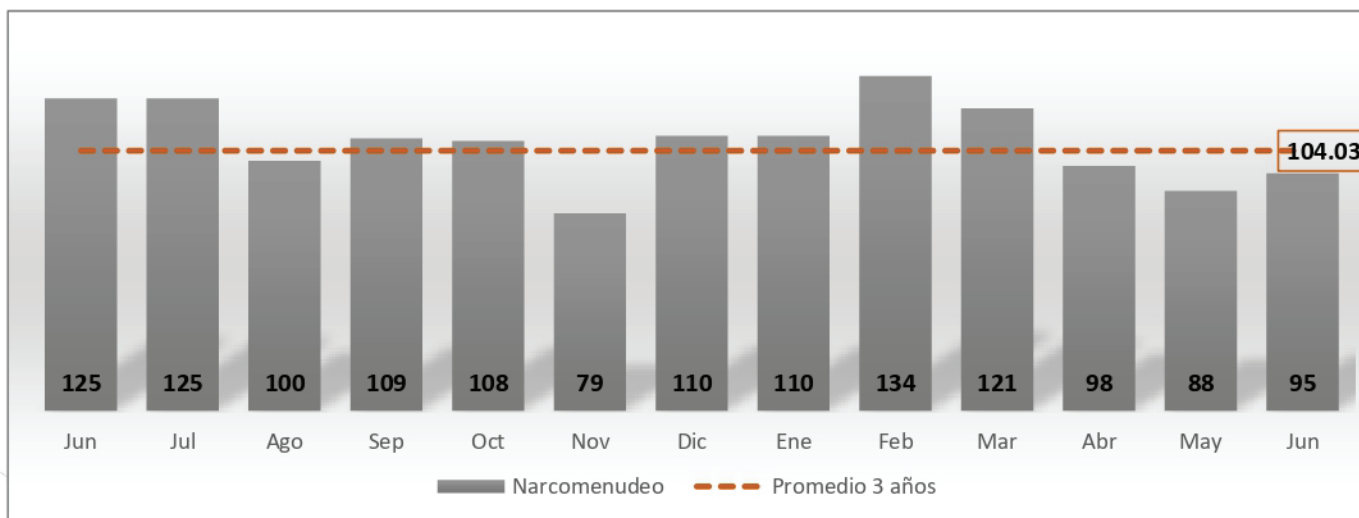

Incidencia Delictiva

Junio

Otros delitos contra la libertad personal Junio de 2021 a Junio de 2022

Nota: "otros delitos que atentan contra la libertad personal" comprende auto secuestro, colaboración en la privación ilegal de la libertad y desaparición forzada de personas.

Fuente: elaboración propia con información de la SSP de Sonora (incidencias reportadas al 9-1-1) y del SESNSP (delitos denunciados ante el MP).

- 4 denuncias por este delito, acumulando 46 en lo que va de este año y que representa menos de la mitad de lo registrado en el mismo periodo de 2021 (100).
- Las incidencias reportadas al 9-1-1 se mantienen en un rango de 10 a 13 desde enero de este año.

Comité Ciudadano de
Seguridad Pública Hermosillo

Incidencia Delictiva

Junio

Narcomenudeo Junio de 2021 a Junio de 2022

Fuente: elaboración propia con información del SESNSP (delitos denunciados ante el MP).