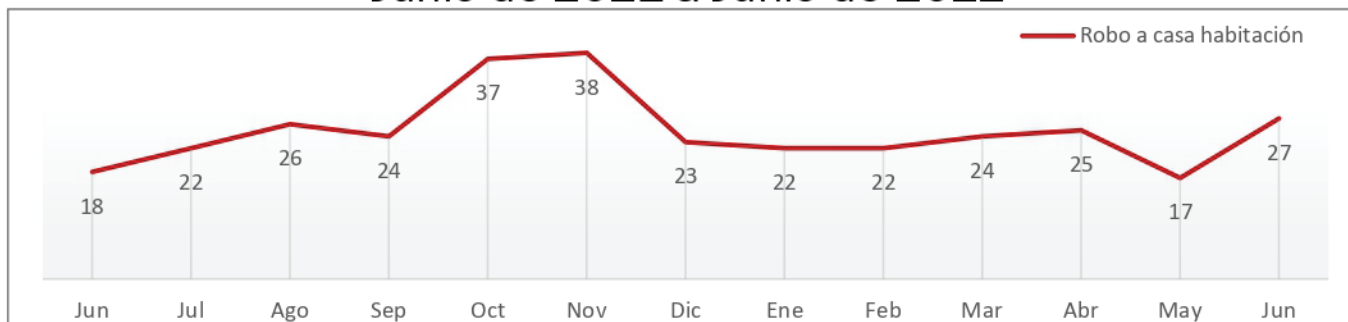

Incidencia Delictiva

Junio

Violencia familiar Junio de 2021 a Junio de 2022

Fuente: elaboración propia con información de la SSP de Sonora (incidencias reportadas al 9-1-1) y del SESNSP (delitos denunciados ante el MP).

- Incremento de 9% en las denuncias por este delito.
- Las incidencias reportadas al 9-1-1 se redujeron 4%, rompiendo con tres meses consecutivos con incremento.

Comité Ciudadano de
Seguridad Pública **Hermosillo**

Incidencia Delictiva

Junio

Robo a casa habitación Junio de 2021 a Junio de 2022

Fuente: elaboración propia con información de la SSP de Sonora (incidencias reportadas al 9-1-1) y del SESNSP (delitos denunciados ante el MP).