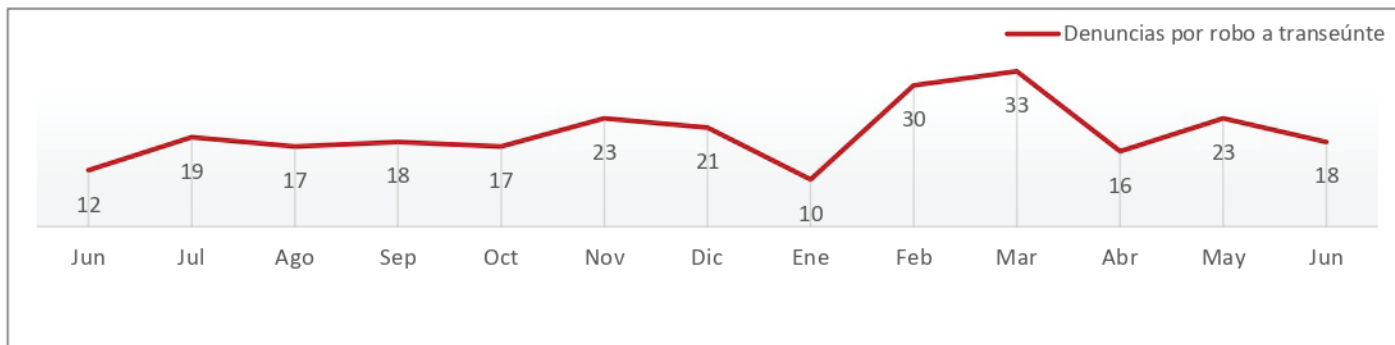

- Incremento de 67% en las denuncias.
- Las incidencias reportadas al 9-1-1 se incrementaron 3%.

Comité Ciudadano de
Seguridad Pública **Hermosillo**

Incidencia Delictiva

Junio

Robo de vehículo Junio de 2021 a Junio de 2022

Fuente: elaboración propia con información de la SSP de Sonora (incidencias reportadas al 9-1-1) y del SESNSP (delitos denunciados ante el MP).

- 30% de decremento en las denuncias de por este delito, rompiendo con tres meses consecutivos con incremento.
- Las incidencias reportadas al 9-1-1 registraron decremento de 36%.

Comité Ciudadano de
Seguridad Pública **Hermosillo**

Incidencia Delictiva

Junio

Robo a transeúnte Junio de 2021 a Junio de 2022

Fuente: elaboración propia con información de la SSP de Sonora (incidencias reportadas al 9-1-1) y del SESNSP (delitos denunciados ante el MP).