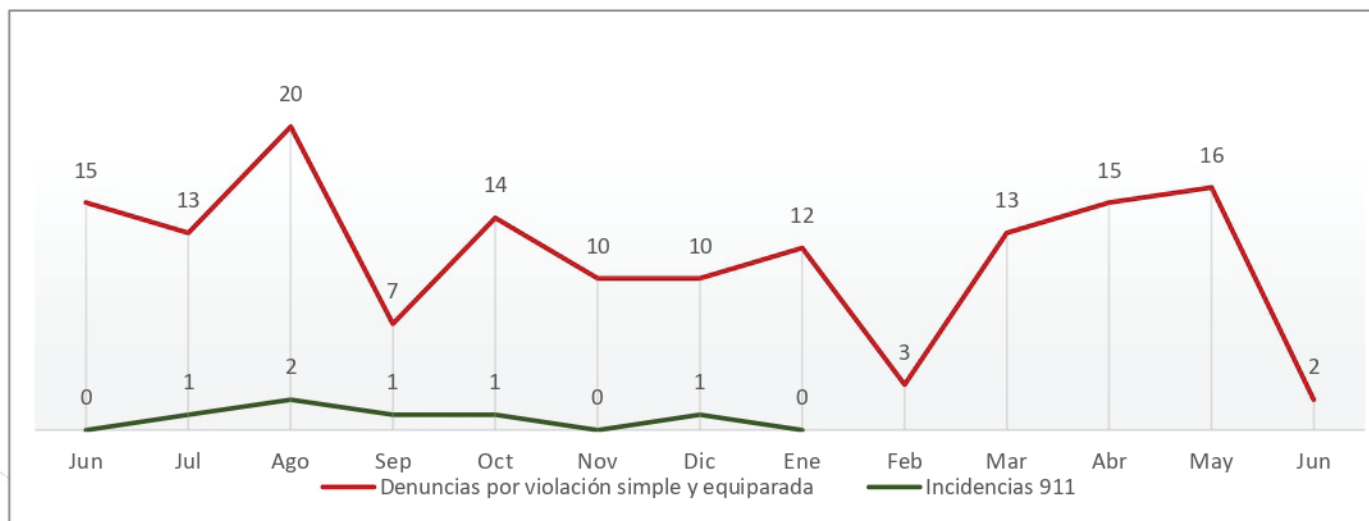

- 16 homicidios registrados en junio, que representa incremento de 14% con respecto al mes anterior.
- De enero a junio se acumularon 75 carpetas de investigación por este delito, cifra más baja del mismo período desde 2019.

- 74 denuncias por este delito durante junio; incremento de 48% con respecto al mes anterior.
- Las incidencias reportadas al 9-1-1 se incrementaron 34%, siendo la cifra más alta de los últimos 3 años.

Comité Ciudadano de
Seguridad Pública **Hermosillo**

Incidencia Delictiva

Junio

Violación

Junio de 2021 a Junio de 2022

Fuente: elaboración propia con información de la SSP de Sonora (incidencias reportadas al 9-1-1) y del SESNSP (delitos denunciados ante el MP).

Incidencia Delictiva

Junio

Violencia familiar Junio de 2021 a Junio de 2022

Fuente: elaboración propia con información de la SSP de Sonora (incidencias reportadas al 9-1-1) y del SESNSP (delitos denunciados ante el MP).