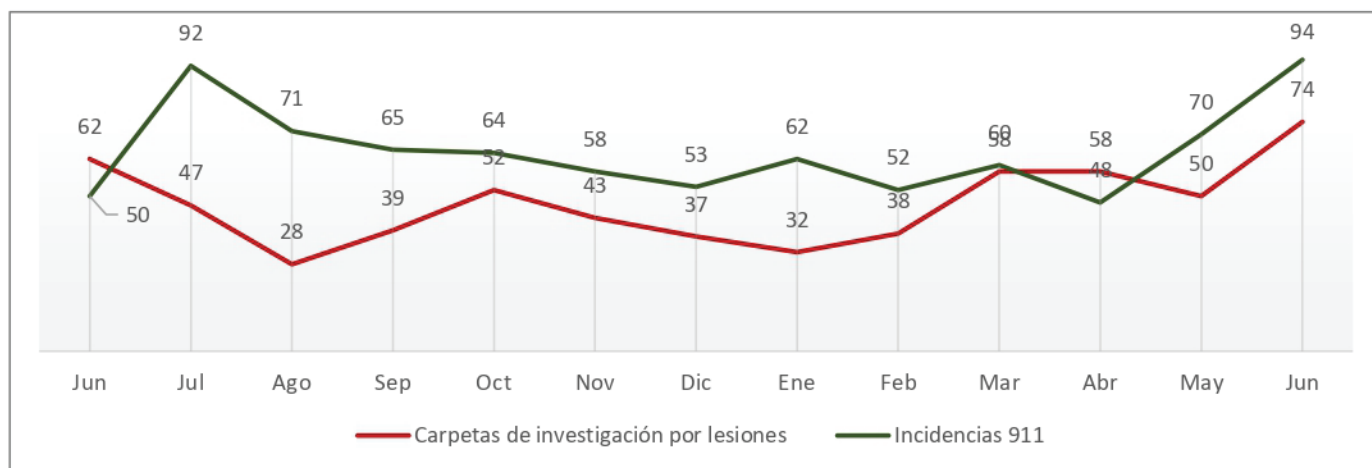

- 16 homicidios registrados en junio, que representa incremento de 14% con respecto al mes anterior.
- De enero a junio se acumularon 75 carpetas de investigación por este delito, cifra más baja del mismo período desde 2019.

Comité Ciudadano de
Seguridad Pública **Hermosillo**

Incidencia Delictiva

Junio

Feminicidio

Junio de 2021 a Junio de 2022

Fuente: elaboración propia con información del SESNSP (delitos denunciados ante el MP).

- Después de tres meses sin registro alguno por este delito, en junio se cometió un feminicidio.

Comité Ciudadano de
Seguridad Pública **Hermosillo**

Incidencia Delictiva

Junio

Lesiones dolosas Junio de 2021 a Junio de 2022

- 74 denuncias por este delito durante junio; incremento de 48% con respecto al mes anterior.
- Las incidencias reportadas al 9-1-1 se incrementaron 34%, siendo la cifra más alta de los últimos 3 años.