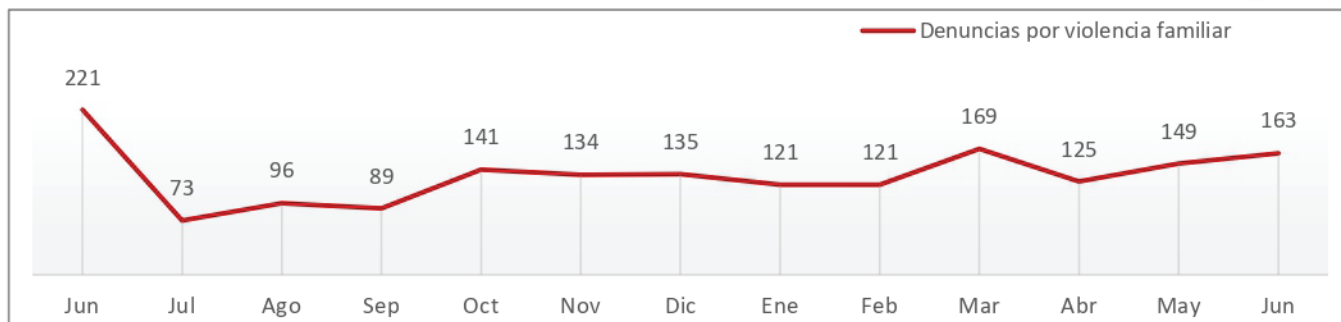

Comité Ciudadano de
Seguridad Pública **Hermosillo**

Incidencia Delictiva

Junio

Violación

Junio de 2021 a Junio de 2022

Fuente: elaboración propia con información de la SSP de Sonora (incidencias reportadas al 9-1-1) y del SESNSP (delitos denunciados ante el MP).

- Drástica caída en la denuncias por este delito al registrarse dos denuncias.
- La SSP no actualizó la información de las incidencias reportadas al 9-1-1.

Comité Ciudadano de
Seguridad Pública **Hermosillo**

Incidencia Delictiva

Junio

Violencia familiar Junio de 2021 a Junio de 2022

Fuente: elaboración propia con información de la SSP de Sonora (incidencias reportadas al 9-1-1) y del SESNSP (delitos denunciados ante el MP).