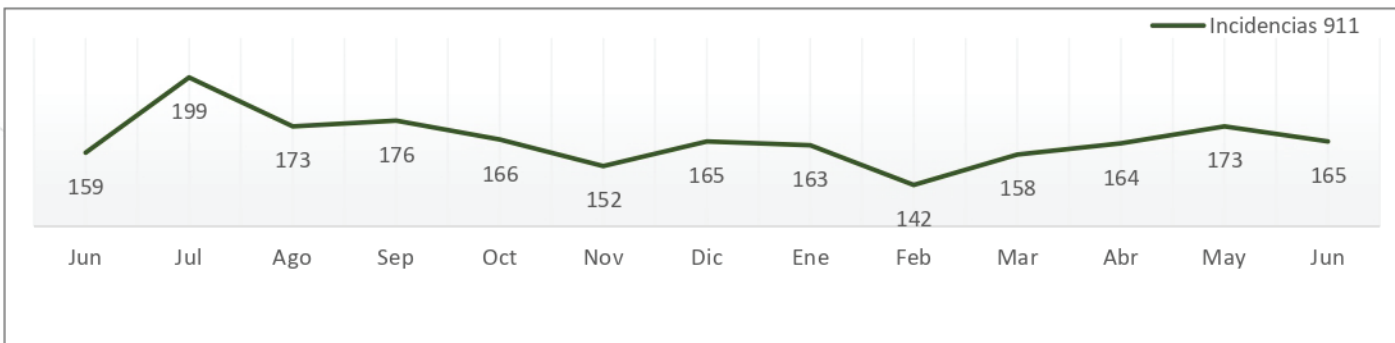

- Incremento de 67% en las denuncias.
- Las incidencias reportadas al 9-1-1 se incrementaron 3%.

Comité Ciudadano de
Seguridad Pública **Hermosillo**

Incidencia Delictiva

Junio

Robo de vehículo Junio de 2021 a Junio de 2022

Fuente: elaboración propia con información de la SSP de Sonora (incidencias reportadas al 9-1-1) y del SESNSP (delitos denunciados ante el MP).

- 30% de decremento en las denuncias de por este delito, rompiendo con tres meses consecutivos con incremento.
- Las incidencias reportadas al 9-1-1 registraron decremento de 36%.

Comité Ciudadano de
Seguridad Pública **Hermosillo**

Incidencia Delictiva

Junio

Robo a transeúnte Junio de 2021 a Junio de 2022

Fuente: elaboración propia con información de la SSP de Sonora (incidencias reportadas al 9-1-1) y del SESNSP (delitos denunciados ante el MP).