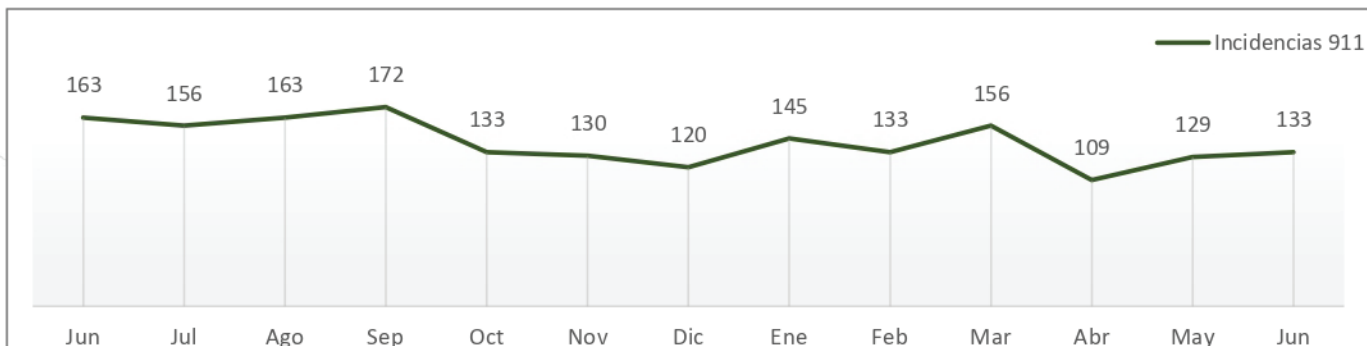

Incidencia Delictiva

Junio

Robo a casa habitación Junio de 2021 a Junio de 2022

Fuente: elaboración propia con información de la SSP de Sonora (incidencias reportadas al 9-1-1) y del SESNSP (delitos denunciados ante el MP).

Incidencia Delictiva

Junio

Robo a negocio Junio de 2021 a Junio de 2022

Fuente: elaboración propia con información de la SSP de Sonora (incidencias reportadas al 9-1-1) y del SESNSP (delitos denunciados ante el MP).