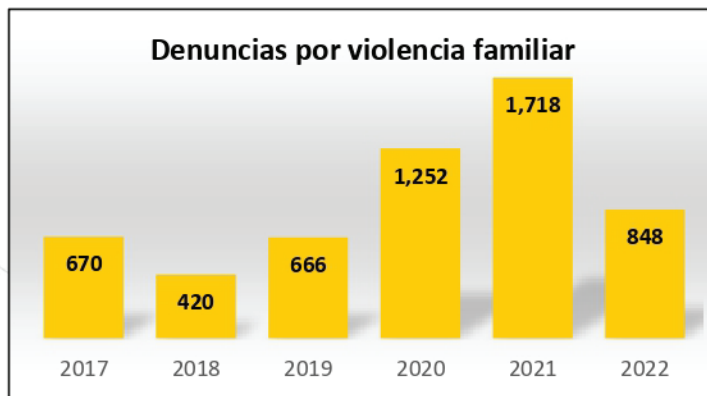

Fuente: elaboración propia con información del SESNSP.

Comité Ciudadano de
Seguridad Pública **Hermosillo**

Incidencia Delictiva

Junio

Resumen

Incidencias reportadas al 9-1-1

Delito	Junio	Junio vs	
		Mes anterior	Mismo mes año anterior
Homicidios dolosos	15	10	12
Lesiones dolosas	94	70	50
Violación	No disponible	No disponible	No disponible
Violencia familiar	1,755	1,821	1,839
Robo a casa habitación	207	229	230
Robo a negocio	133	129	163
Robo de vehículo	72	113	93
Robo a transeúnte	165	173	159
Privación de la libertad	10	11	9

Nota: la SSP no actualizó la información correspondiente a "violación".

Fuente: elaboración propia con información de la SSP de Sonora (incidencias reportadas al 9-1-1).

Comité Ciudadano de
Seguridad Pública **Hermosillo**

Incidencia Delictiva

Junio

Seguimiento a delitos violentos
Cifras correspondientes a Junio de cada año

Fuente: elaboración propia con información del SESNSP.

Comité Ciudadano de
Seguridad Pública Hermosillo

- 16 homicidios registrados en junio, que representa incremento de 14% con respecto al mes anterior.
- De enero a junio se acumularon 75 carpetas de investigación por este delito, cifra más baja del mismo período desde 2019.