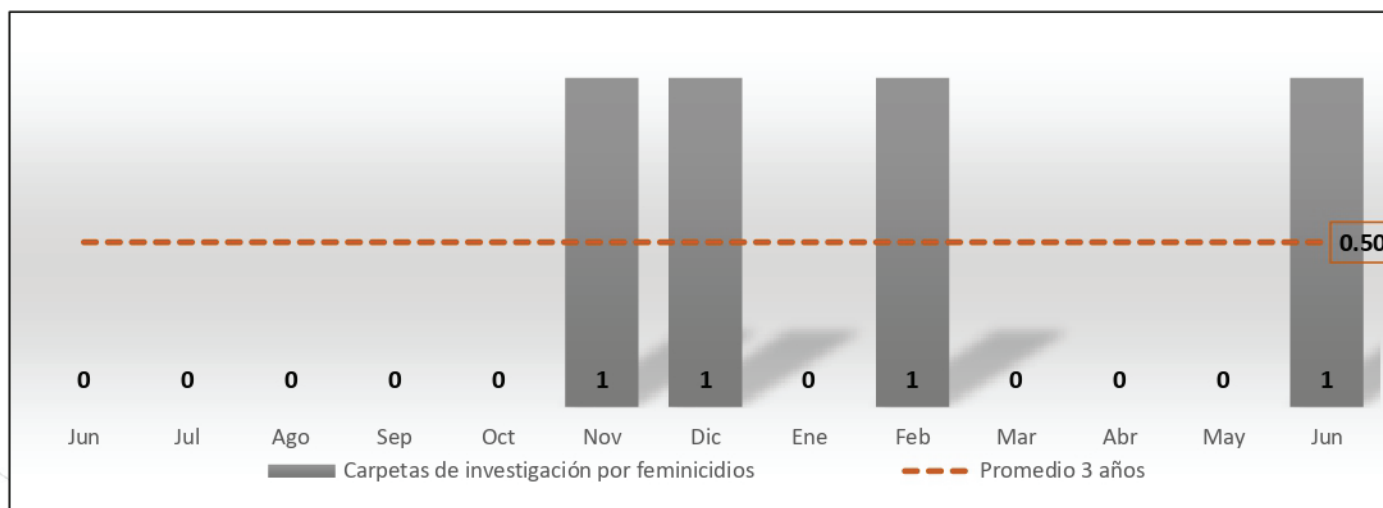

- 16 homicidios registrados en junio, que representa incremento de 14% con respecto al mes anterior.
- De enero a junio se acumularon 75 carpetas de investigación por este delito, cifra más baja del mismo período desde 2019.

Comité Ciudadano de
Seguridad Pública **Hermosillo**

Incidencia Delictiva

Junio

Feminicidio

Junio de 2021 a Junio de 2022

Fuente: elaboración propia con información del SESNSP (delitos denunciados ante el MP).

- Después de tres meses sin registro alguno por este delito, en junio se cometió un feminicidio.

Comité Ciudadano de
Seguridad Pública **Hermosillo**

Incidencia Delictiva

Junio

Lesiones dolosas Junio de 2021 a Junio de 2022