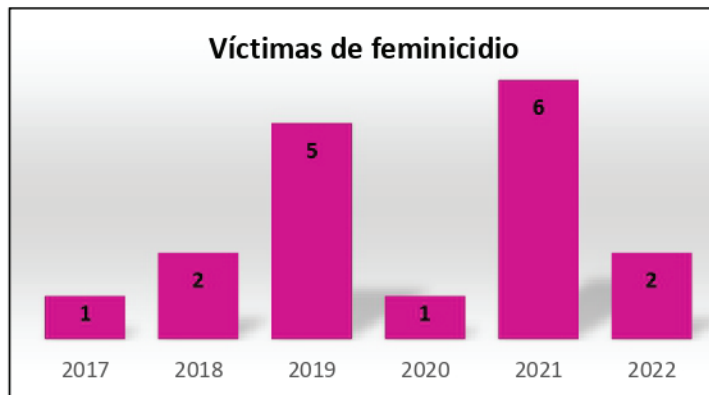

Fuente: elaboración propia con información del SESNSP.

Comité Ciudadano de
Seguridad Pública **Hermosillo**

Incidencia Delictiva

Junio

Resumen

Incidencias reportadas al 9-1-1

Delito	Junio	Junio vs	
		Mes anterior	Mismo mes año anterior
Homicidios dolosos	15	10	12
Lesiones dolosas	94	70	50
Violación	No disponible	No disponible	No disponible
Violencia familiar	1,755	1,821	1,839
Robo a casa habitación	207	229	230
Robo a negocio	133	129	163
Robo de vehículo	72	113	93
Robo a transeúnte	165	173	159
Privación de la libertad	10	11	9

Nota: la SSP no actualizó la información correspondiente a "violación".

Fuente: elaboración propia con información de la SSP de Sonora (incidencias reportadas al 9-1-1).

Comité Ciudadano de
Seguridad Pública **Hermosillo**

Incidencia Delictiva

Junio

Seguimiento a delitos violentos
Cifras correspondientes a Junio de cada año

Fuente: elaboración propia con información del SESNSP.

Comité Ciudadano de
Seguridad Pública Hermosillo

- 16 homicidios registrados en junio, que representa incremento de 14% con respecto al mes anterior.
- De enero a junio se acumularon 75 carpetas de investigación por este delito, cifra más baja del mismo período desde 2019.