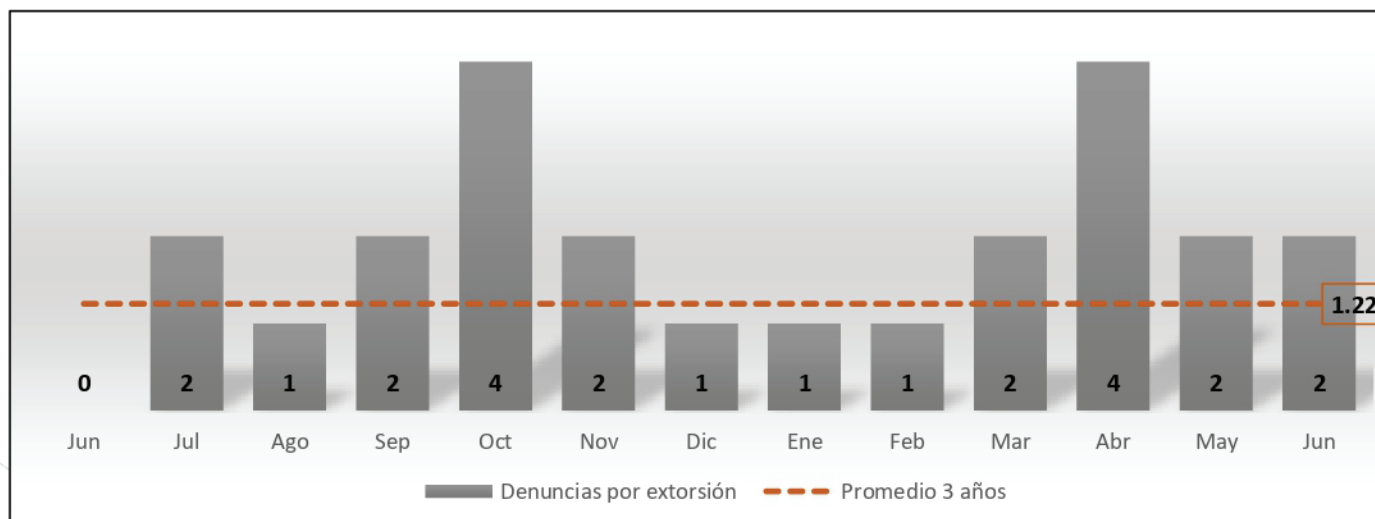

Comité Ciudadano de
Seguridad Pública **Hermosillo**

Incidencia Delictiva

Junio

Extorsión

Junio de 2021 a Junio de 2022

Fuente: elaboración propia con información del SESNSP (delitos denunciados ante el MP).