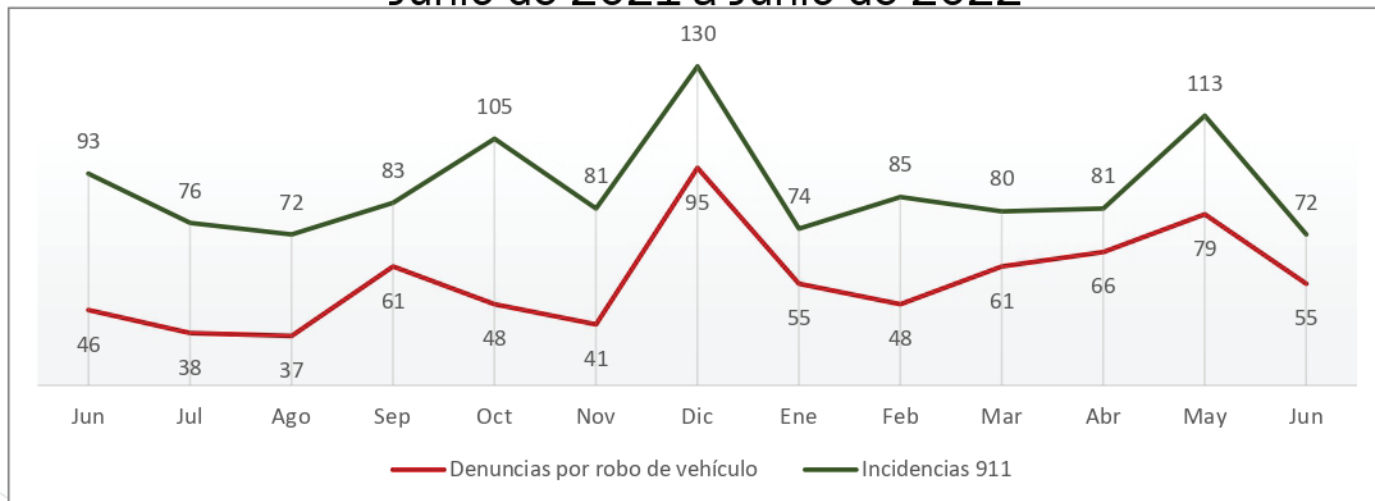

Incidencia Delictiva

Junio

Robo a negocio Junio de 2021 a Junio de 2022

Fuente: elaboración propia con información de la SSP de Sonora (incidencias reportadas al 9-1-1) y del SESNSP (delitos denunciados ante el MP).

- Incremento de 67% en las denuncias.
- Las incidencias reportadas al 9-1-1 se incrementaron 3%.

Comité Ciudadano de
Seguridad Pública **Hermosillo**

Incidencia Delictiva

Junio

Robo de vehículo Junio de 2021 a Junio de 2022

Fuente: elaboración propia con información de la SSP de Sonora (incidencias reportadas al 9-1-1) y del SESNSP (delitos denunciados ante el MP).

- 30% de decremento en las denuncias de por este delito, rompiendo con tres meses consecutivos con incremento.
- Las incidencias reportadas al 9-1-1 registraron decremento de 36%.