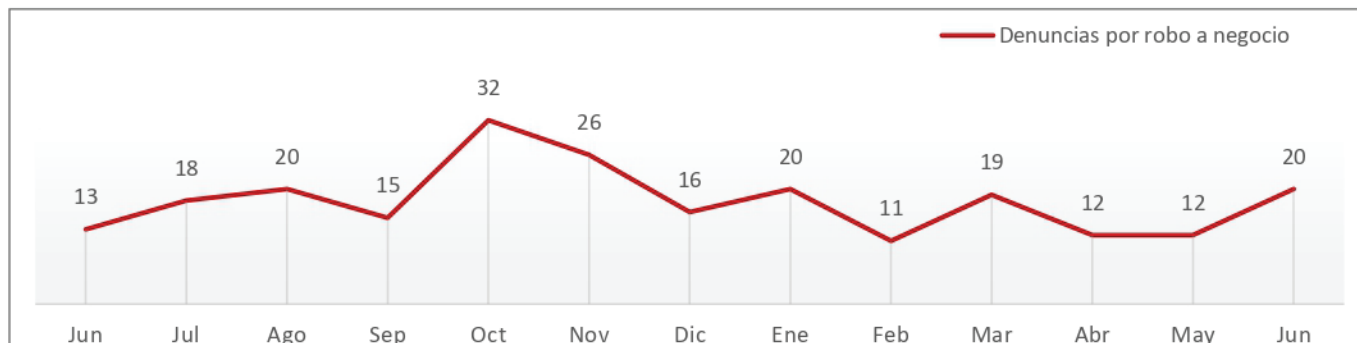

Incidencia Delictiva

Junio

Robo a casa habitación Junio de 2021 a Junio de 2022

Fuente: elaboración propia con información de la SSP de Sonora (incidencias reportadas al 9-1-1) y del SESNSP (delitos denunciados ante el MP).

- Incremento de 59% en las denuncias por este delito; cifra más alta en 7 meses.
- Decremento de 10% en las incidencias reportadas al 9-1-1, rompiendo así con tres meses con aumento.

Comité Ciudadano de
Seguridad Pública **Hermosillo**

Incidencia Delictiva

Junio

Robo a negocio Junio de 2021 a Junio de 2022

Fuente: elaboración propia con información de la SSP de Sonora (incidencias reportadas al 9-1-1) y del SESNSP (delitos denunciados ante el MP).