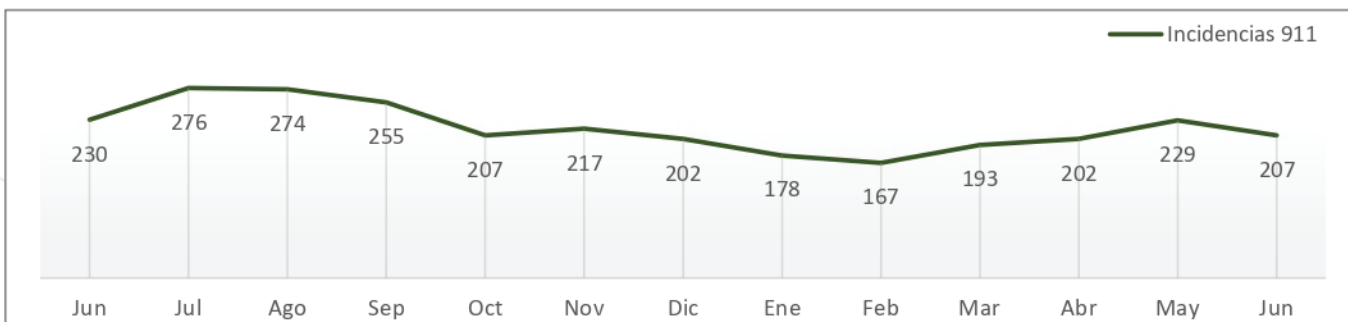

Incidencia Delictiva

Junio

Violencia familiar Junio de 2021 a Junio de 2022

Fuente: elaboración propia con información de la SSP de Sonora (incidencias reportadas al 9-1-1) y del SESNSP (delitos denunciados ante el MP).

Incidencia Delictiva

Junio

Robo a casa habitación Junio de 2021 a Junio de 2022

Fuente: elaboración propia con información de la SSP de Sonora (incidencias reportadas al 9-1-1) y del SESNSP (delitos denunciados ante el MP).