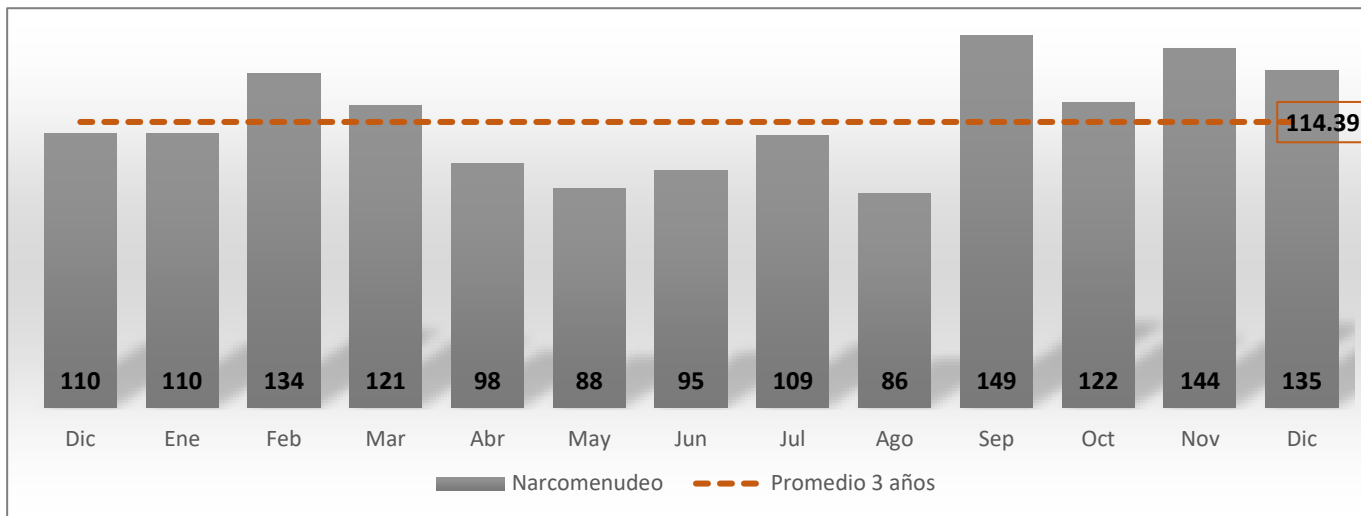

# Narcomenudeo

Diciembre de 2021 a Diciembre de 2022

Fuente: elaboración propia con información del SESNSP (delitos denunciados ante el MP).

- Decremento de 6% en las carpetas de investigación abiertas por este delito.