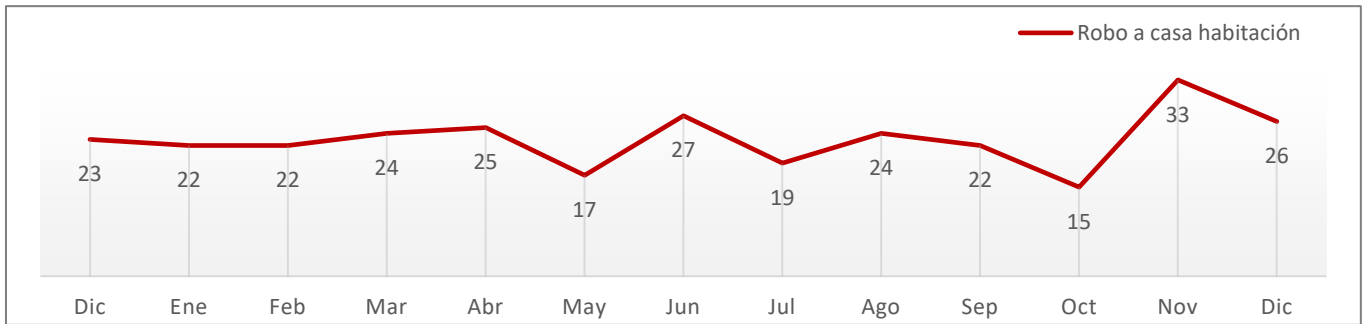

- Las denuncias mostraron un decremento de 30% con respecto al mes anterior.
- Las incidencias reportadas al 9-1-1 rompieron tres meses consecutivos con decremento, y en Diciembre se incrementaron en 70%.