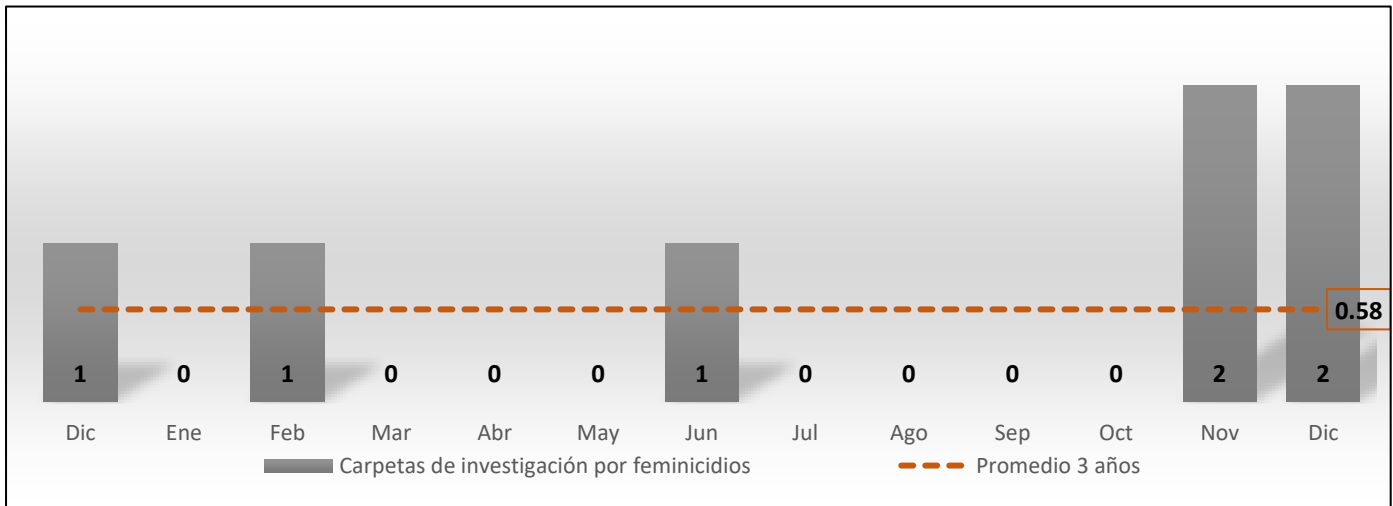

# Homicidio doloso

Diciembre de 2021 a Diciembre de 2022

**Fuente:** elaboración propia con información de la SSP de Sonora (incidencias reportadas al 9-1-1) y del SESNSP (carpetas de investigación).

- 8 carpetas de investigación se abrieron por el delito de homicidio doloso, rompiendo así con tres meses consecutivos con decremento.
- Los 126 homicidios acumulados en 2022 es la cifra más baja desde 2015.

# Feminicidio

Diciembre de 2021 a Diciembre de 2022

Fuente: elaboración propia con información del SESNSP.

- 2 feminicidios registrados, misma cifra del mes anterior.