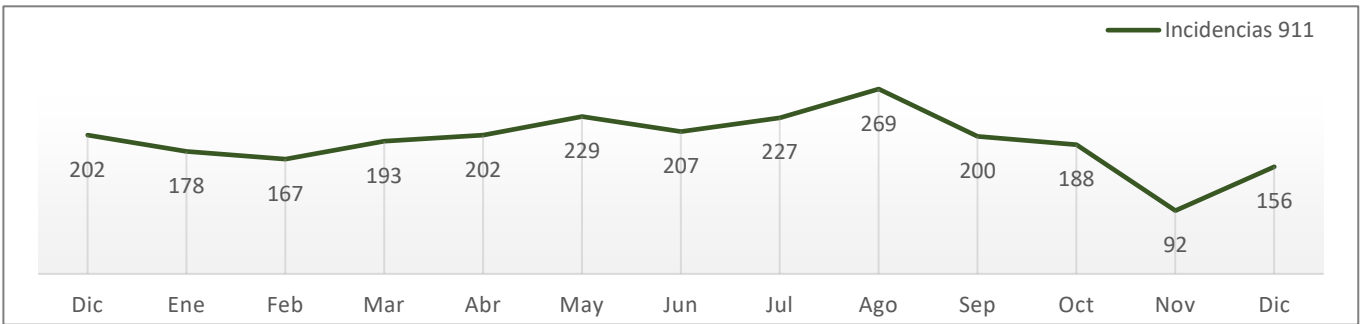

- Las denuncias mostraron un decremento de 30% con respecto al mes anterior.
- Las incidencias reportadas al 9-1-1 rompieron tres meses consecutivos con decremento, y en Diciembre se incrementaron en 70%.