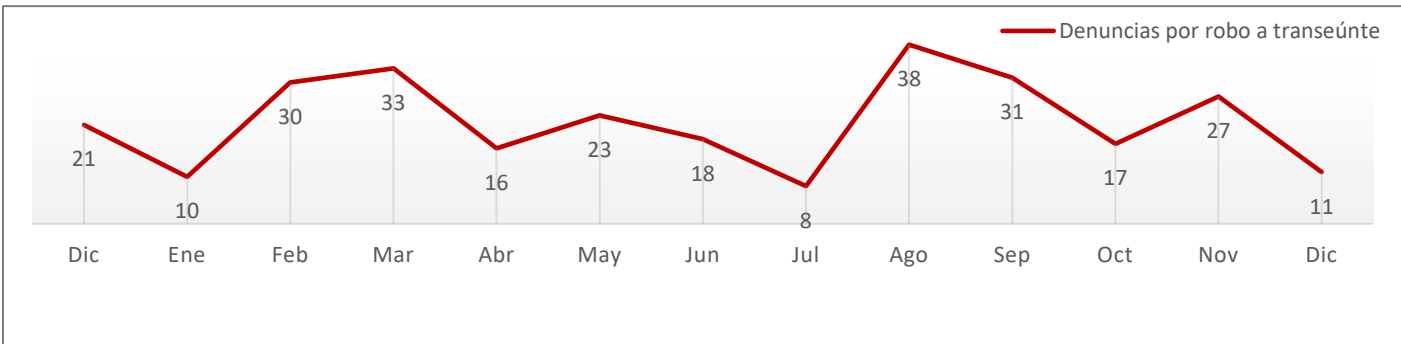

# Robo a negocio

Diciembre de 2021 a Diciembre de 2022

Fuente: elaboración propia con información de la SSP de Sonora (incidencias reportadas al 9-1-1) y del SESNSP (delitos denunciados ante el MP).

- 10% de decremento en las denuncias por este delito; segundo mes consecutivo con reducción.
- Las incidencias reportadas al 9-1-1 se duplicaron en Diciembre.

# Robo de vehículo

Diciembre de 2021 a Diciembre de 2022

Fuente: elaboración propia con información de la SSP de Sonora (incidencias reportadas al 9-1-1) y del SESNSP (delitos denunciados ante el MP).

- Las denuncias se redujeron en 27%, mientras que las incidencias tuvieron un incremento de 127%, alcanzando así la cifra más alta del segundo semestre de 2022.

# Robo a transeúnte

Diciembre de 2021 a Diciembre de 2022

**Fuente:** elaboración propia con información de la SSP de Sonora (incidencias reportadas al 9-1-1) y del SESNSP (delitos denunciados ante el MP).