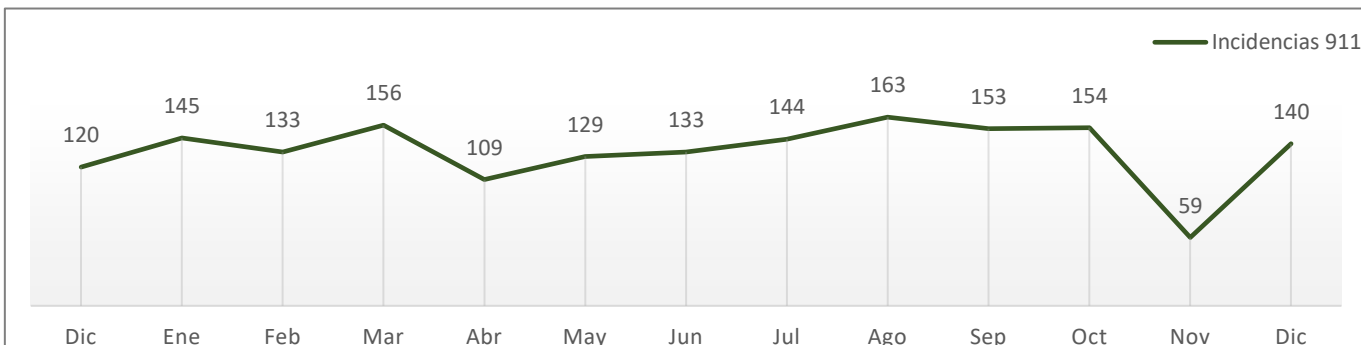

# Robo a casa habitación

Diciembre de 2021 a Diciembre de 2022

- Las denuncias mostraron un decremento de 30% con respecto al mes anterior.
- Las incidencias reportadas al 9-1-1 rompieron tres meses consecutivos con decremento, y en Diciembre se incrementaron en 70%.

# Robo a negocio

Diciembre de 2021 a Diciembre de 2022

Fuente: elaboración propia con información de la SSP de Sonora (incidencias reportadas al 9-1-1) y del SESNSP (delitos denunciados ante el MP).

- 10% de decremento en las denuncias por este delito; segundo mes consecutivo con reducción.
- Las incidencias reportadas al 9-1-1 se duplicaron en Diciembre.