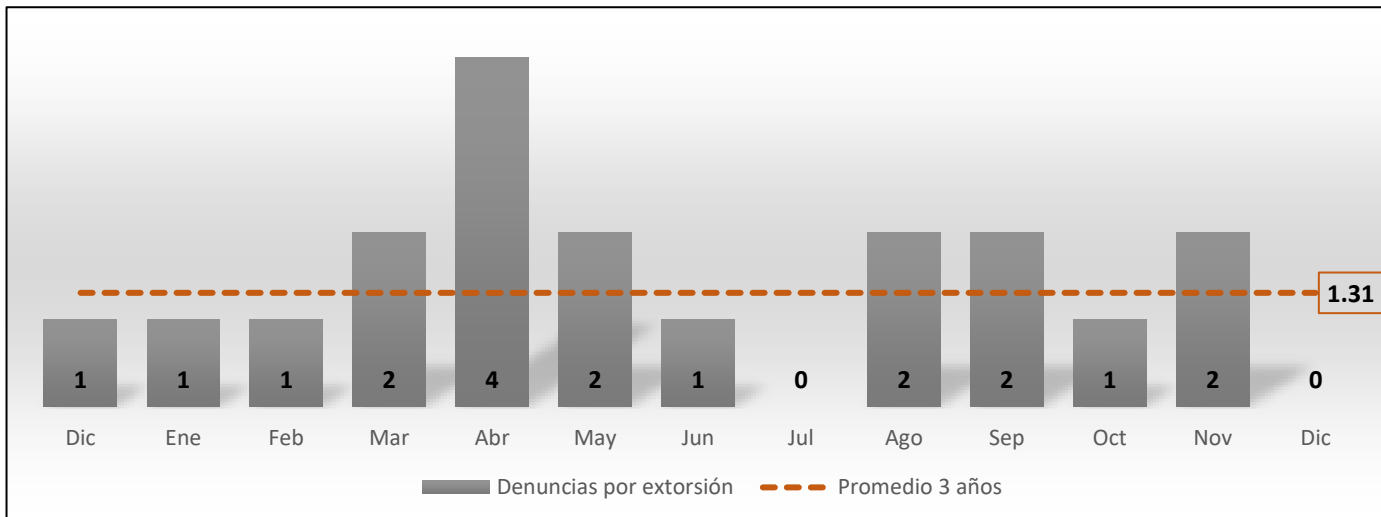

Fuente: elaboración propia con información del SESNSP (delitos denunciados ante el MP).

- No se registraron denuncias por este delito en Diciembre.