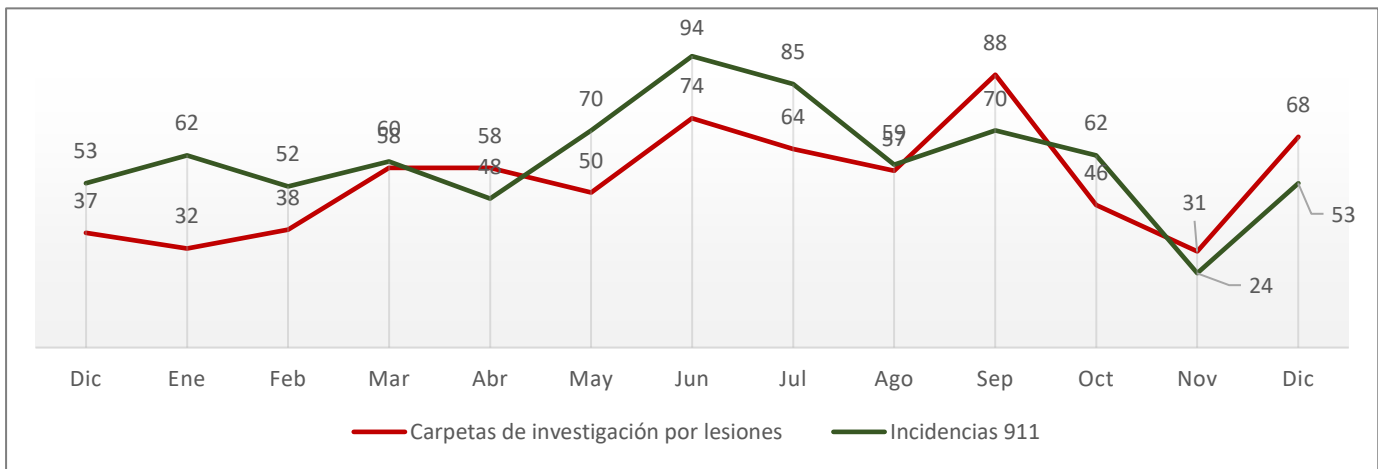

# Homicidio doloso

Diciembre de 2021 a Diciembre de 2022

**Fuente:** elaboración propia con información de la SSP de Sonora (incidencias reportadas al 9-1-1) y del SESNSP (carpetas de investigación).

- 8 carpetas de investigación se abrieron por el delito de homicidio doloso, rompiendo así con tres meses consecutivos con decremento.
- Los 126 homicidios acumulados en 2022 es la cifra más baja desde 2015.

# Feminicidio

Diciembre de 2021 a Diciembre de 2022

Fuente: elaboración propia con información del SESNSP.

- 2 feminicidios registrados, misma cifra del mes anterior.

# Lesiones dolosas

Diciembre de 2021 a Diciembre de 2022

**Nota:** las incidencias 911 se refiere a heridos con arma blanca, arma de fuego y lesiones dolosas.

**Fuente:** elaboración propia con información de la SSP de Sonora (incidencias reportadas al 9-1-1) y del SESNSP (delitos denunciados ante el MP).