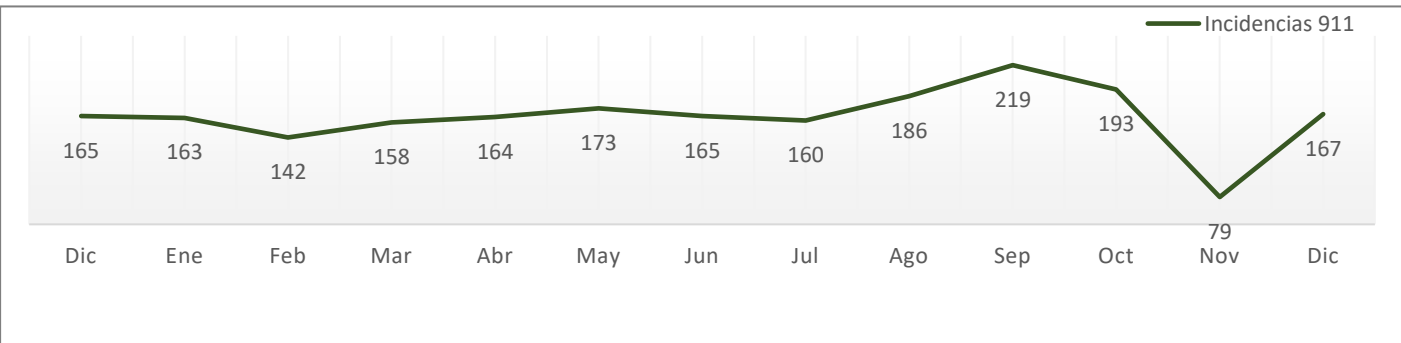

# Robo a negocio

Diciembre de 2021 a Diciembre de 2022

Fuente: elaboración propia con información de la SSP de Sonora (incidencias reportadas al 9-1-1) y del SESNSP (delitos denunciados ante el MP).

- 10% de decremento en las denuncias por este delito; segundo mes consecutivo con reducción.
- Las incidencias reportadas al 9-1-1 se duplicaron en Diciembre.

# Robo de vehículo

Diciembre de 2021 a Diciembre de 2022

Fuente: elaboración propia con información de la SSP de Sonora (incidencias reportadas al 9-1-1) y del SESNSP (delitos denunciados ante el MP).

- Las denuncias se redujeron en 27%, mientras que las incidencias tuvieron un incremento de 127%, alcanzando así la cifra más alta del segundo semestre de 2022.

# Robo a transeúnte

Diciembre de 2021 a Diciembre de 2022

**Fuente:** elaboración propia con información de la SSP de Sonora (incidencias reportadas al 9-1-1) y del SESNSP (delitos denunciados ante el MP).