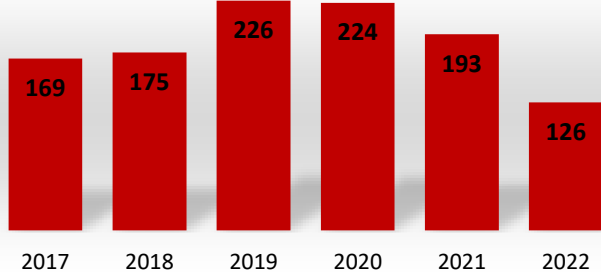

Víctimas de homicidio