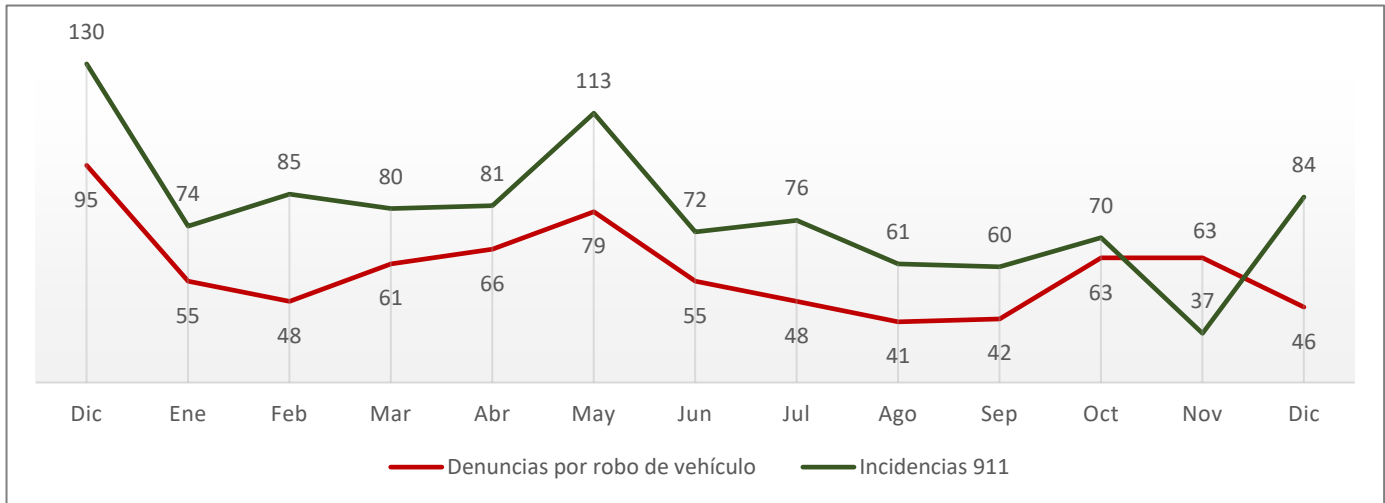

# Robo a casa habitación

Diciembre de 2021 a Diciembre de 2022

- Las denuncias mostraron un decremento de 30% con respecto al mes anterior.
- Las incidencias reportadas al 9-1-1 rompieron tres meses consecutivos con decremento, y en Diciembre se incrementaron en 70%.

# Robo a negocio

Diciembre de 2021 a Diciembre de 2022

Fuente: elaboración propia con información de la SSP de Sonora (incidencias reportadas al 9-1-1) y del SESNSP (delitos denunciados ante el MP).

- 10% de decremento en las denuncias por este delito; segundo mes consecutivo con reducción.
- Las incidencias reportadas al 9-1-1 se duplicaron en Diciembre.

# Robo de vehículo

Diciembre de 2021 a Diciembre de 2022

Fuente: elaboración propia con información de la SSP de Sonora (incidencias reportadas al 9-1-1) y del SESNSP (delitos denunciados ante el MP).

- Las denuncias se redujeron en 27%, mientras que las incidencias tuvieron un incremento de 127%, alcanzando así la cifra más alta del segundo semestre de 2022.