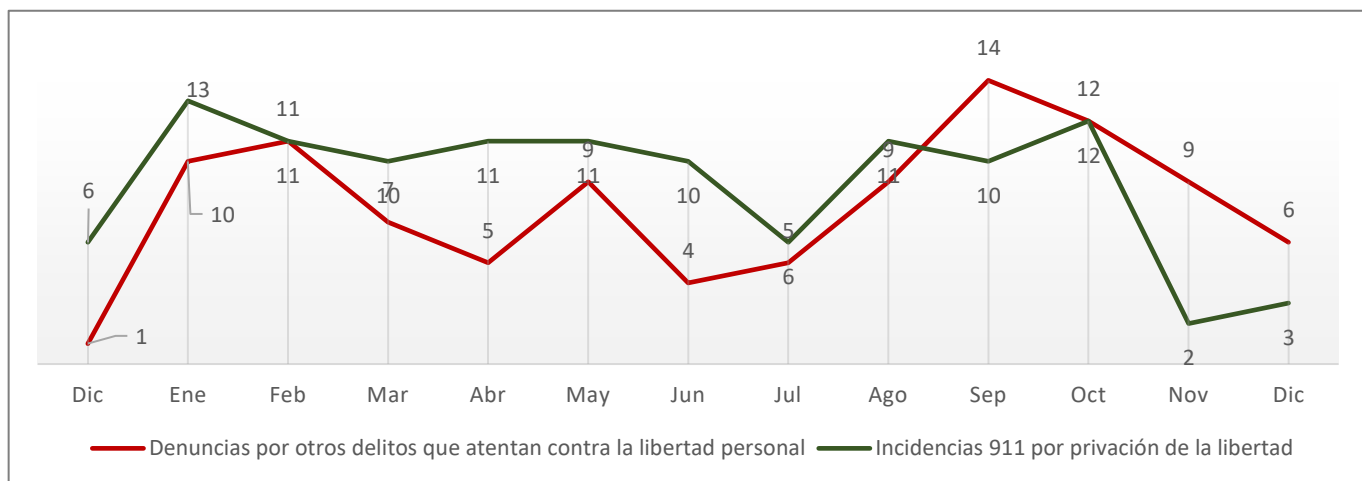

Nota: "otros delitos que atentan contra la libertad personal" comprende auto secuestro, colaboración en la privación ilegal de la libertad y desaparición forzada de personas.

Fuente: elaboración propia con información de la SSP de Sonora (incidencias reportadas al 9-1-1) y del SESNSP (delitos denunciados ante el MP).

- Las denuncias tuvieron el segundo mes consecutivo con decremento, mientras que las incidencias reportadas al 9-1-1 registraron la segunda cifra más baja de los últimos tres años.