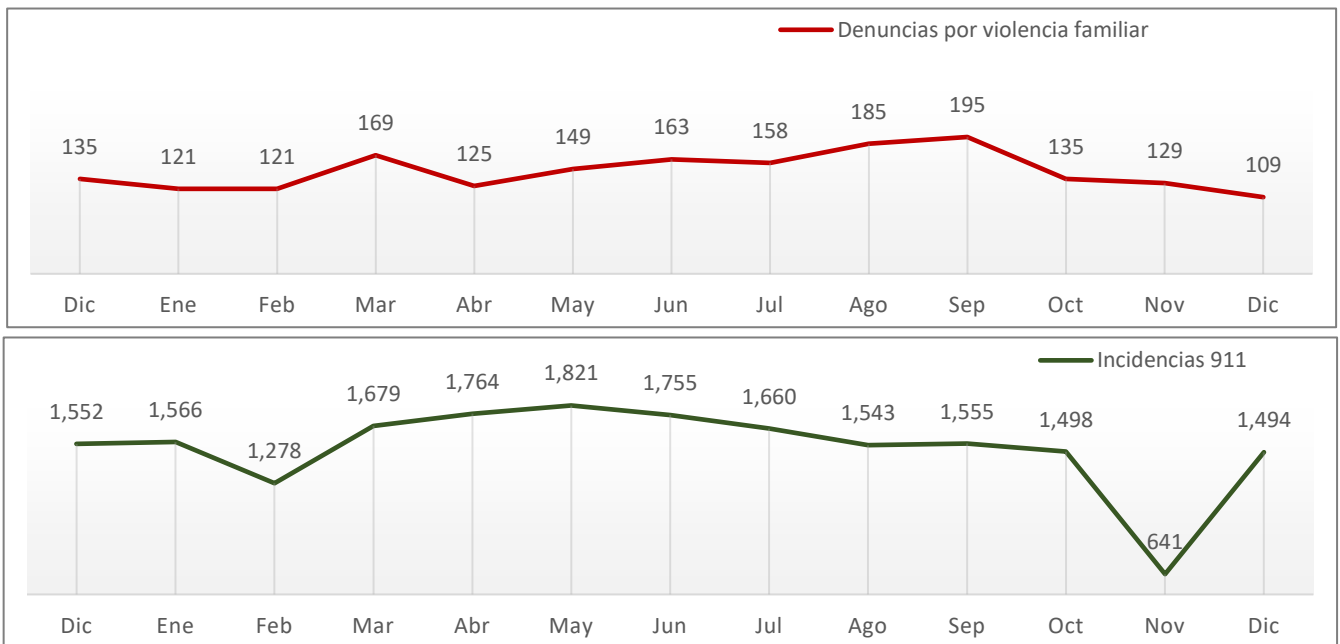

# Extorsión

Diciembre de 2021 a Diciembre de 2022

**Fuente:** elaboración propia con información del SESNSP (delitos denunciados ante el MP).

- No se registraron denuncias por este delito en Diciembre.

# Violación

Diciembre de 2021 a Diciembre de 2022

**Fuente:** elaboración propia con información del SESNSP (delitos denunciados ante el MP).

- Dos Carpetas de Investigación abiertas por este delito durante Diciembre.

# Violencia familiar

Diciembre de 2021 a Diciembre de 2022

**Fuente:** elaboración propia con información de la SSP de Sonora (incidencias reportadas al 9-1-1) y del SESNSP (delitos denunciados ante el MP).