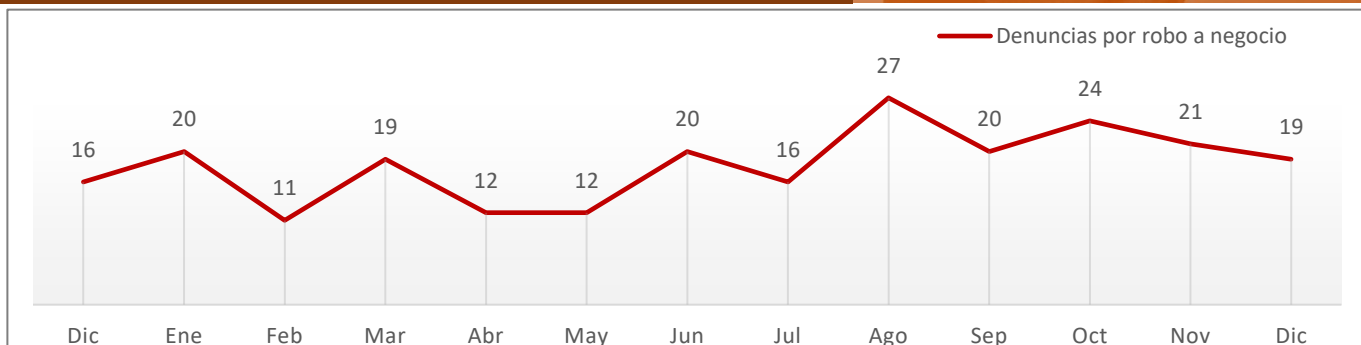

# Robo a casa habitación

Diciembre de 2021 a Diciembre de 2022

- Las denuncias mostraron un decremento de 30% con respecto al mes anterior.
- Las incidencias reportadas al 9-1-1 rompieron tres meses consecutivos con decremento, y en Diciembre se incrementaron en 70%.

# Robo a negocio

Diciembre de 2021 a Diciembre de 2022

Fuente: elaboración propia con información de la SSP de Sonora (incidencias reportadas al 9-1-1) y del SESNSP (delitos denunciados ante el MP).

- 10% de decremento en las denuncias por este delito; segundo mes consecutivo con reducción.
- Las incidencias reportadas al 9-1-1 se duplicaron en Diciembre.