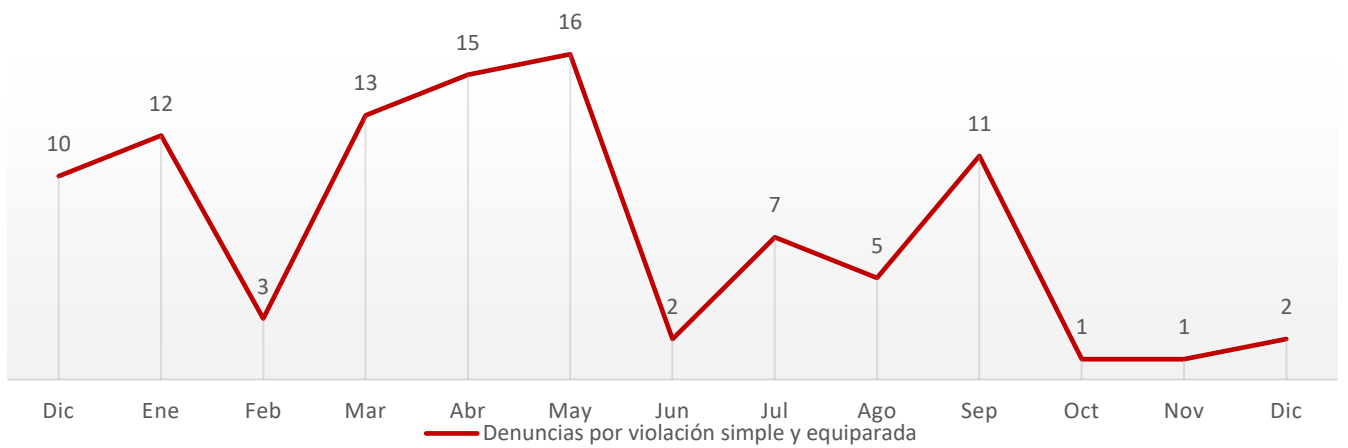

- Ambas fuentes mostraron incremento, donde tanto las incidencias como las denuncias se duplicaron en Diciembre, con respecto a Noviembre.

# Extorsión

Diciembre de 2021 a Diciembre de 2022

**Fuente:** elaboración propia con información del SESNSP (delitos denunciados ante el MP).

- No se registraron denuncias por este delito en Diciembre.

# Violación

Diciembre de 2021 a Diciembre de 2022

**Fuente:** elaboración propia con información del SESNSP (delitos denunciados ante el MP).

- Dos Carpetas de Investigación abiertas por este delito durante Diciembre.