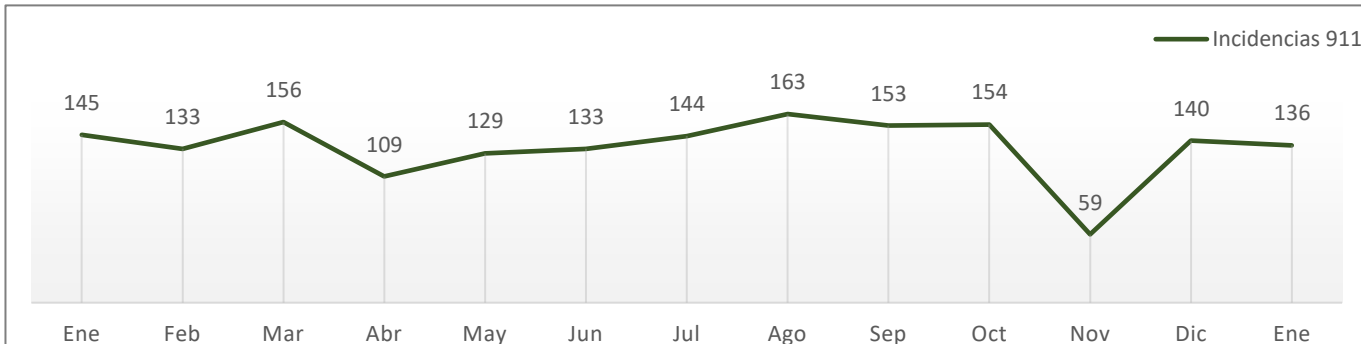

Violencia familiar

Enero de 2022 a Enero de 2023

Fuente: elaboración propia con información de la SSP de Sonora (incidencias reportadas al 9-1-1) y del SESNSP (delitos denunciados ante el MP).

- Las denuncias acumularon el cuarto mes consecutivo con decremento, aunque con un menor dinamismo.
- Las incidencias reportadas al 9-1-1 se redujeron 10%, con respecto al mes anterior.

Robo a casa habitación

Enero de 2022 a Enero de 2023

- Las denuncias mostraron un decremento de 38% con respecto al mes anterior, siendo el segundo mes consecutivo con disminución.
- Las incidencias reportadas al 9-1-1 registraron un decremento marginal de 2%.

Robo a negocio

Enero de 2022 a Enero de 2023

Fuente: elaboración propia con información de la SSP de Sonora (incidencias reportadas al 9-1-1) y del SESNSP (delitos denunciados ante el MP).

- 53% de incremento en las denuncias por este delito, alcanzando la cifra más alta del periodo analizado.
- Las incidencias reportadas al 9-1-1 se redujeron 3%.