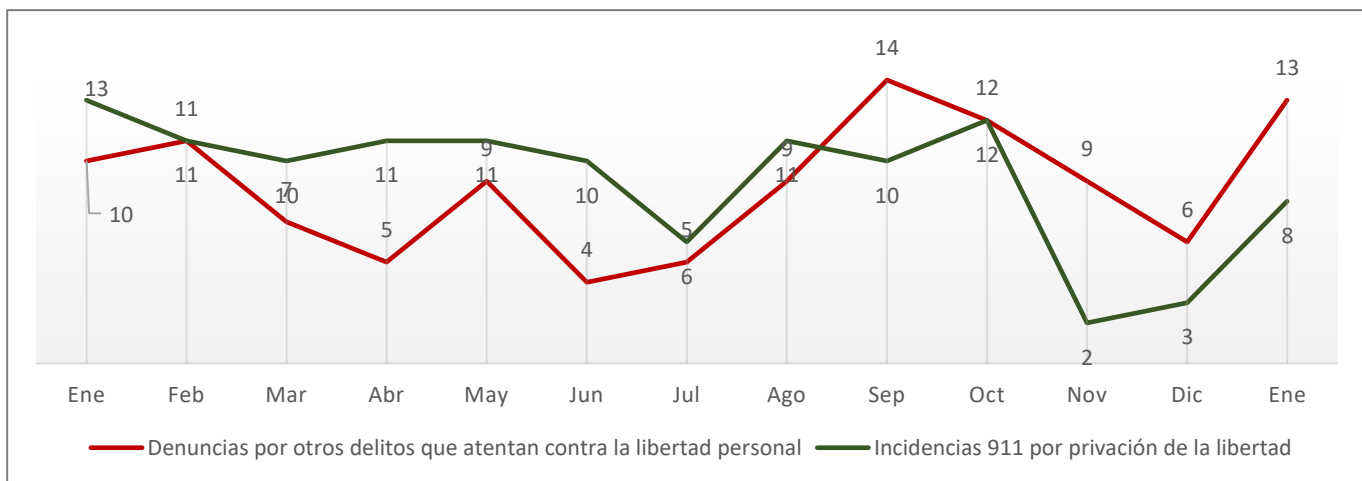

Robo a negocio

Enero de 2022 a Enero de 2023

Fuente: elaboración propia con información de la SSP de Sonora (incidencias reportadas al 9-1-1) y del SESNSP (delitos denunciados ante el MP).

- 53% de incremento en las denuncias por este delito, alcanzando la cifra más alta del periodo analizado.
- Las incidencias reportadas al 9-1-1 se redujeron 3%.

Robo de vehículo

Enero de 2022 a Enero de 2023

Fuente: elaboración propia con información de la SSP de Sonora (incidencias reportadas al 9-1-1) y del SESNSP (delitos denunciados ante el MP).

- Las denuncias se incrementaron 15%, mientras que las incidencias tuvieron un decremento de 38% para llegar ambas fuentes a coincidir en el número de vehículos robados.

Robo a transeúnte

Enero de 2022 a Enero de 2023

Fuente: elaboración propia con información de la SSP de Sonora (incidencias reportadas al 9-1-1) y del SESNSP (delitos denunciados ante el MP).

- Las denuncias mostraron un incremento de 73%, mientras que las incidencias reportadas al 9-1-1 tuvieron una reducción de 13%.

Otros delitos contra la libertad personal

Enero de 2022 a Enero de 2023

Nota: "otros delitos que atentan contra la libertad personal" comprende auto secuestro, colaboración en la privación ilegal de la libertad y desaparición forzada de personas.