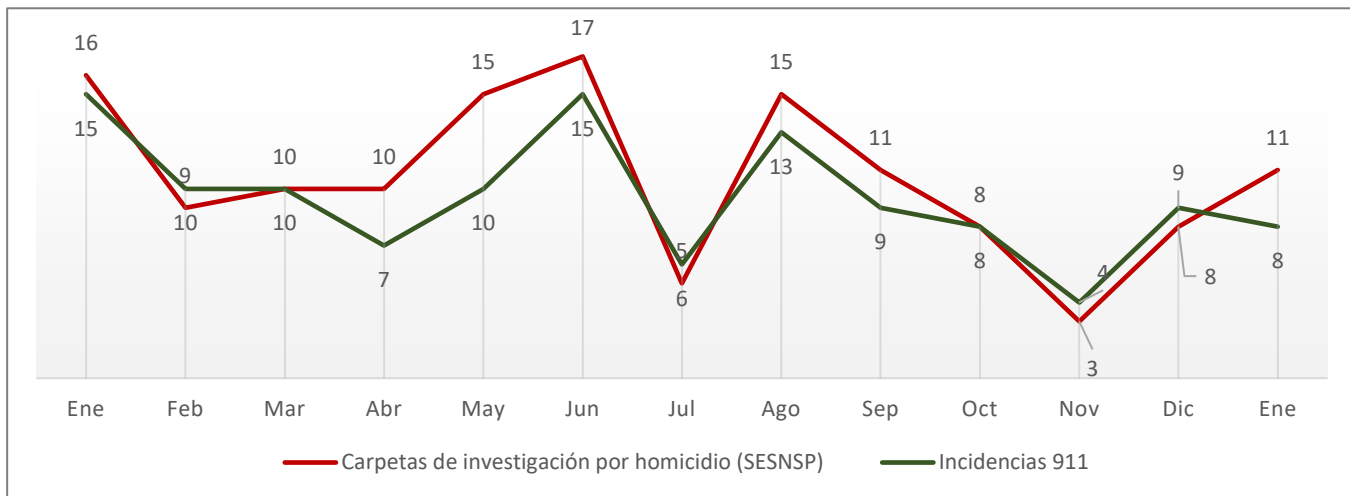

Homicidio doloso

Enero de 2022 a Enero de 2023

Fuente: elaboración propia con información de la SSP de Sonora (incidencias reportadas al 9-1-1) y del SESNSP (carpetas de investigación).

- 11 carpetas de investigación se abrieron por el delito de homicidio doloso, mostrando incremento de 38%, siendo además el segundo mes consecutivo con crecimiento.