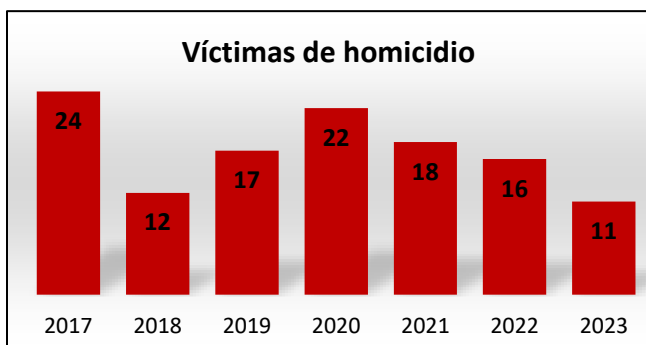

Resumen

Carpetas de investigación y delitos denunciados (SESNSP)

Delito	Enero	Enero vs		
		Mes anterior	Mismo mes año anterior	Promedio mensual (3 años)
Carpetas de investigación por homicidio doloso	11	8	16	15.4
Carpetas de investigación por feminicidio	0	2	0	0.6
Denuncias por lesiones dolosas	42	68	32	45.7
Denuncias por violación	4	2	12	10.7
Denuncias por violencia familiar	107	109	121	197.9
Denuncias por robo a casa habitación	16	26	22	64.0
Denuncias por robo a negocio	29	19	20	21.7
Denuncias por robo de vehículo	53	46	55	57.7
Denuncias por robo a transeúnte	19	11	10	18.8
Denuncias por extorsión	1	0	1	1.3
Denuncias por otros delitos que atentan contra la libertad personal	13	6	10	12.5
Carpetas de Investigación por narcomenudeo	134	↓ 135	↑ 110	↑ 118.1

Fuente: elaboración propia con información del SESNSP.

Resumen

Incidencias reportadas al 9-1-1

Delito	Enero	Enero vs	
		Mes anterior	Mismo mes año anterior
Homicidios dolosos	8	9	15
Lesiones dolosas	27	53	62
Violencia familiar	1,349	1,494	1,566
Robo a casa habitación	153	156	178
Robo a negocio	136	140	145
Robo de vehículo	52	84	74
Robo a transeúnte	146	167	163
Privación de la libertad	8	3	13

Fuente: elaboración propia con información de la SSP de Sonora (incidencias reportadas al 9-1-1).

Seguimiento a delitos violentos

Cifras acumuladas de Enero a Enero de cada año

Nota: "otros delitos que atentan contra la libertad personal" comprende auto secuestro, colaboración en la privación ilegal de la libertad y desaparición forzada de personas.

- 11 carpetas de investigación se abrieron por el delito de homicidio doloso, mostrando incremento de 38%, siendo además el segundo mes consecutivo con crecimiento.

Feminicidio

Enero de 2022 a Enero de 2023