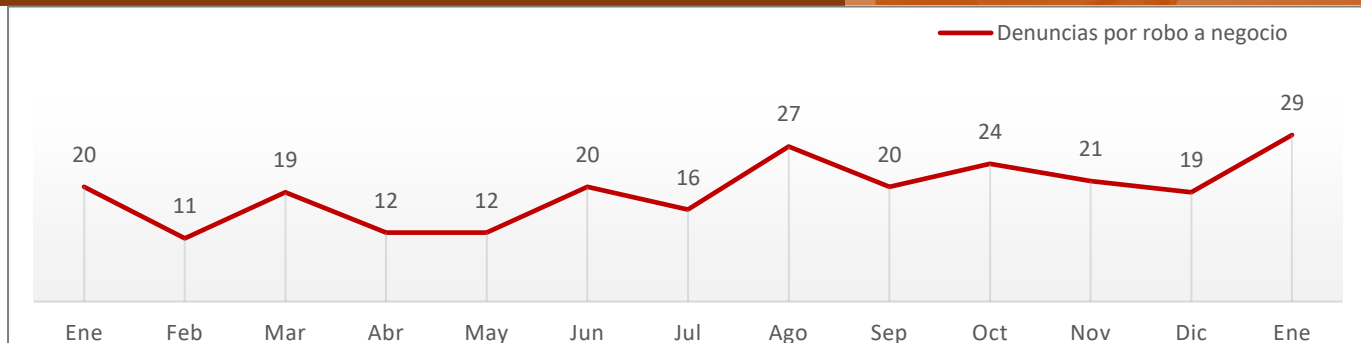

Violencia familiar

Enero de 2022 a Enero de 2023

Fuente: elaboración propia con información de la SSP de Sonora (incidencias reportadas al 9-1-1) y del SESNSP (delitos denunciados ante el MP).

- Las denuncias acumularon el cuarto mes consecutivo con decremento, aunque con un menor dinamismo.
- Las incidencias reportadas al 9-1-1 se redujeron 10%, con respecto al mes anterior.

Robo a casa habitación

Enero de 2022 a Enero de 2023

- Las denuncias mostraron un decremento de 38% con respecto al mes anterior, siendo el segundo mes consecutivo con disminución.
- Las incidencias reportadas al 9-1-1 registraron un decremento marginal de 2%.

Robo a negocio

Enero de 2022 a Enero de 2023

Fuente: elaboración propia con información de la SSP de Sonora (incidencias reportadas al 9-1-1) y del SESNSP (delitos denunciados ante el MP).

- 53% de incremento en las denuncias por este delito, alcanzando la cifra más alta del periodo analizado.
- Las incidencias reportadas al 9-1-1 se redujeron 3%.