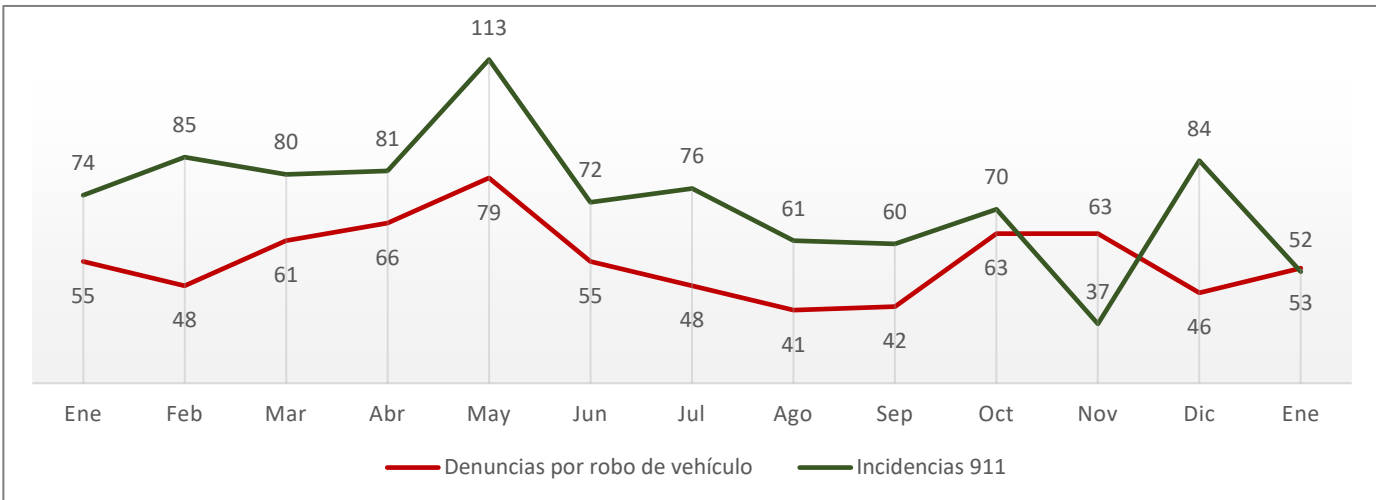

Fuente: elaboración propia con información del SESNSP (delitos denunciados ante el MP).

- Se duplicaron las carpetas de investigación abiertas por este delito, mostrando una tendencia al alza a partir de noviembre.

Robo a casa habitación

Enero de 2022 a Enero de 2023

- Las denuncias mostraron un decremento de 38% con respecto al mes anterior, siendo el segundo mes consecutivo con disminución.
- Las incidencias reportadas al 9-1-1 registraron un decremento marginal de 2%.

Robo a negocio

Enero de 2022 a Enero de 2023

Fuente: elaboración propia con información de la SSP de Sonora (incidencias reportadas al 9-1-1) y del SESNSP (delitos denunciados ante el MP).

- 53% de incremento en las denuncias por este delito, alcanzando la cifra más alta del periodo analizado.
- Las incidencias reportadas al 9-1-1 se redujeron 3%.

Robo de vehículo

Enero de 2022 a Enero de 2023

Fuente: elaboración propia con información de la SSP de Sonora (incidencias reportadas al 9-1-1) y del SESNSP (delitos denunciados ante el MP).

- Las denuncias se incrementaron 15%, mientras que las incidencias tuvieron un decremento de 38% para llegar ambas fuentes a coincidir en el número de vehículos robados.