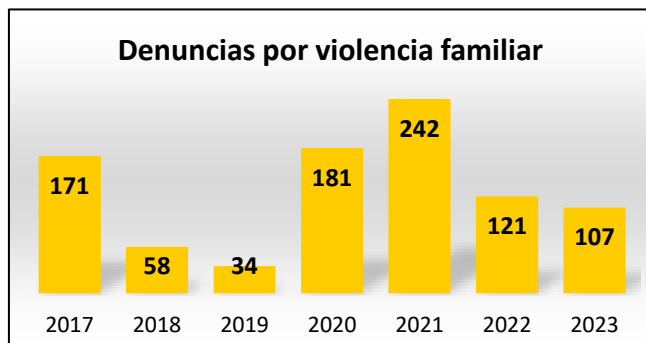

Resumen

Carpetas de investigación y delitos denunciados (SESNSP)

Delito	Enero	Enero vs		
		Mes anterior	Mismo mes año anterior	Promedio mensual (3 años)
Carpetas de investigación por homicidio doloso	11	8	16	15.4
Carpetas de investigación por feminicidio	0	2	0	0.6
Denuncias por lesiones dolosas	42	68	32	45.7
Denuncias por violación	4	2	12	10.7
Denuncias por violencia familiar	107	109	121	197.9
Denuncias por robo a casa habitación	16	26	22	64.0
Denuncias por robo a negocio	29	19	20	21.7
Denuncias por robo de vehículo	53	46	55	57.7
Denuncias por robo a transeúnte	19	11	10	18.8
Denuncias por extorsión	1	0	1	1.3
Denuncias por otros delitos que atentan contra la libertad personal	13	6	10	12.5
Carpetas de Investigación por narcomenudeo	134	↓ 135	↑ 110	↑ 118.1

Fuente: elaboración propia con información del SESNSP.

Resumen

Incidencias reportadas al 9-1-1

Delito	Enero	Enero vs	
		Mes anterior	Mismo mes año anterior
Homicidios dolosos	8	9	15
Lesiones dolosas	27	53	62
Violencia familiar	1,349	1,494	1,566
Robo a casa habitación	153	156	178
Robo a negocio	136	140	145
Robo de vehículo	52	84	74
Robo a transeúnte	146	167	163
Privación de la libertad	8	3	13

Fuente: elaboración propia con información de la SSP de Sonora (incidencias reportadas al 9-1-1).

Seguimiento a delitos violentos

Cifras acumuladas de Enero a Enero de cada año

Nota: "otros delitos que atentan contra la libertad personal" comprende auto secuestro, colaboración en la privación ilegal de la libertad y desaparición forzada de personas.

- 11 carpetas de investigación se abrieron por el delito de homicidio doloso, mostrando incremento de 38%, siendo además el segundo mes consecutivo con crecimiento.

Feminicidio

Enero de 2022 a Enero de 2023