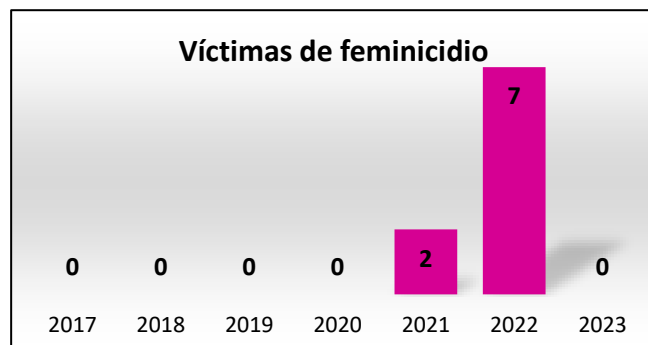

Nota: "otros delitos que atentan contra la libertad personal" comprende auto secuestro, colaboración en la privación ilegal de la libertad y desaparición forzada de personas.

Fuente: elaboración propia con información del SESNSP.

Comité Ciudadano de
Seguridad Pública Hermosillo