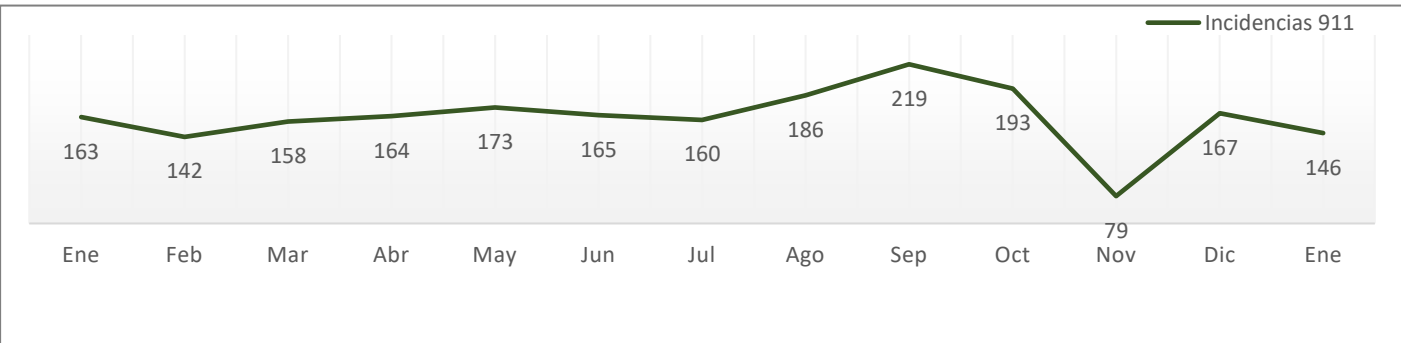

Robo a negocio

Enero de 2022 a Enero de 2023

Fuente: elaboración propia con información de la SSP de Sonora (incidencias reportadas al 9-1-1) y del SESNSP (delitos denunciados ante el MP).

- 53% de incremento en las denuncias por este delito, alcanzando la cifra más alta del periodo analizado.
- Las incidencias reportadas al 9-1-1 se redujeron 3%.

Robo de vehículo

Enero de 2022 a Enero de 2023

Fuente: elaboración propia con información de la SSP de Sonora (incidencias reportadas al 9-1-1) y del SESNSP (delitos denunciados ante el MP).

- Las denuncias se incrementaron 15%, mientras que las incidencias tuvieron un decremento de 38% para llegar ambas fuentes a coincidir en el número de vehículos robados.

Robo a transeúnte

Enero de 2022 a Enero de 2023

Fuente: elaboración propia con información de la SSP de Sonora (incidencias reportadas al 9-1-1) y del SESNSP (delitos denunciados ante el MP).

- Las denuncias mostraron un incremento de 73%, mientras que las incidencias reportadas al 9-1-1 tuvieron una reducción de 13%.