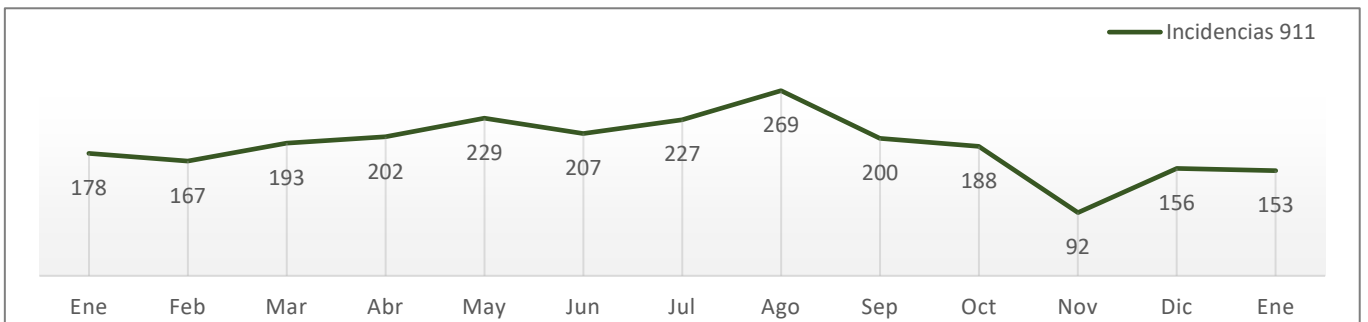

Fuente: elaboración propia con información del SESNSP (delitos denunciados ante el MP).

- Se duplicaron las carpetas de investigación abiertas por este delito, mostrando una tendencia al alza a partir de noviembre.

Violencia familiar

Enero de 2022 a Enero de 2023

Fuente: elaboración propia con información de la SSP de Sonora (incidencias reportadas al 9-1-1) y del SESNSP (delitos denunciados ante el MP).

- Las denuncias acumularon el cuarto mes consecutivo con decremento, aunque con un menor dinamismo.
- Las incidencias reportadas al 9-1-1 se redujeron 10%, con respecto al mes anterior.

Robo a casa habitación

Enero de 2022 a Enero de 2023

- Las denuncias mostraron un decremento de 38% con respecto al mes anterior, siendo el segundo mes consecutivo con disminución.
- Las incidencias reportadas al 9-1-1 registraron un decremento marginal de 2%.