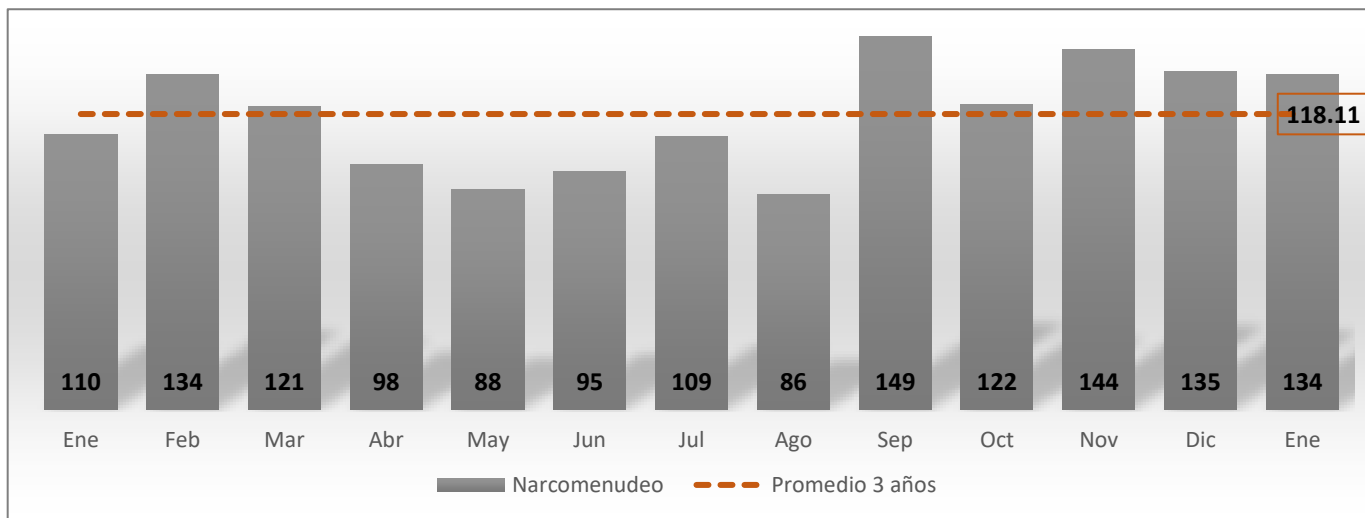

Fuente: elaboración propia con información del SESNSP (delitos denunciados ante el MP).

- Decremento de 1% en las carpetas de investigación abiertas por este delito.