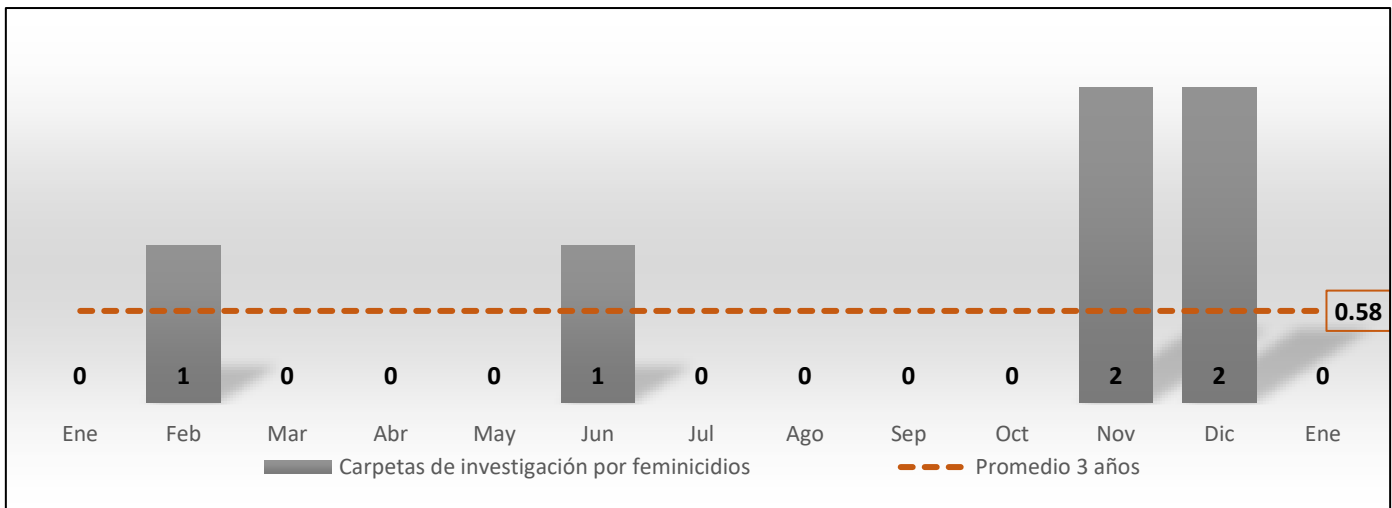

Fuente: elaboración propia con información del SESNSP.

Comité Ciudadano de
Seguridad Pública Hermosillo

Homicidio doloso

Enero de 2022 a Enero de 2023

Fuente: elaboración propia con información de la SSP de Sonora (incidencias reportadas al 9-1-1) y del SESNSP (carpetas de investigación).

- 11 carpetas de investigación se abrieron por el delito de homicidio doloso, mostrando incremento de 38%, siendo además el segundo mes consecutivo con crecimiento.

Feminicidio

Enero de 2022 a Enero de 2023