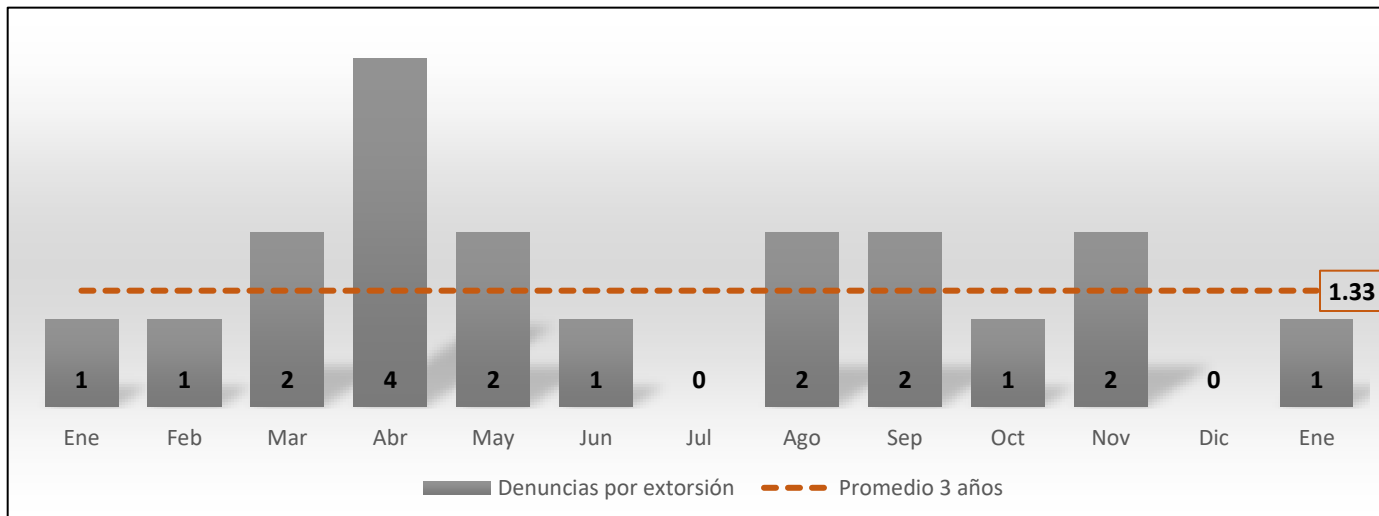

- 11 carpetas de investigación se abrieron por el delito de homicidio doloso, mostrando incremento de 38%, siendo además el segundo mes consecutivo con crecimiento.

Feminicidio

Enero de 2022 a Enero de 2023

Fuente: elaboración propia con información del SESNSP.

- No se registraron feminicidios.

Lesiones dolosas

Enero de 2022 a Enero de 2023

Nota: las incidencias 911 se refiere a heridos con arma blanca, arma de fuego y lesiones dolosas.

Extorsión

Enero de 2022 a Enero de 2023

Fuente: elaboración propia con información del SESNSP (delitos denunciados ante el MP).

- Se abrió una carpeta de investigación por este delito.

Violación

Enero de 2022 a Enero de 2023