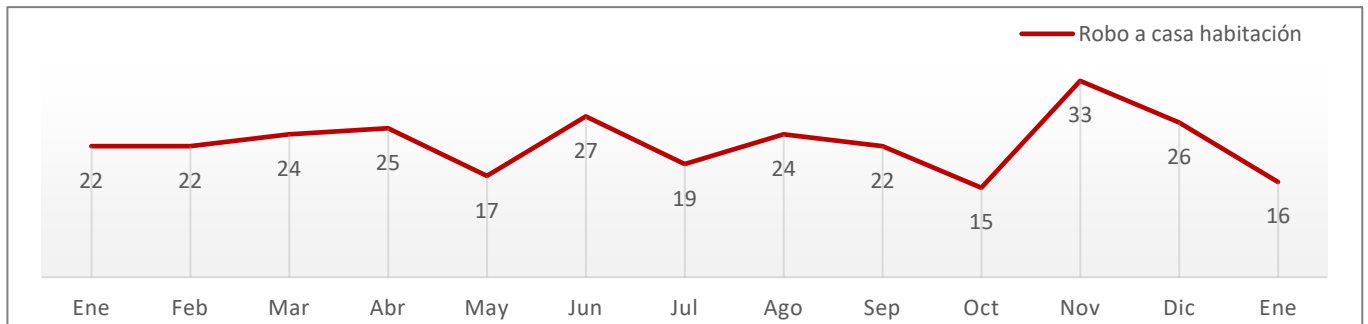

Fuente: elaboración propia con información del SESNSP (delitos denunciados ante el MP).

- Se duplicaron las carpetas de investigación abiertas por este delito, mostrando una tendencia al alza a partir de noviembre.

Violencia familiar

Enero de 2022 a Enero de 2023

Fuente: elaboración propia con información de la SSP de Sonora (incidencias reportadas al 9-1-1) y del SESNSP (delitos denunciados ante el MP).

- Las denuncias acumularon el cuarto mes consecutivo con decremento, aunque con un menor dinamismo.
- Las incidencias reportadas al 9-1-1 se redujeron 10%, con respecto al mes anterior.

Robo a casa habitación

Enero de 2022 a Enero de 2023

- Las denuncias mostraron un decremento de 38% con respecto al mes anterior, siendo el segundo mes consecutivo con disminución.
- Las incidencias reportadas al 9-1-1 registraron un decremento marginal de 2%.