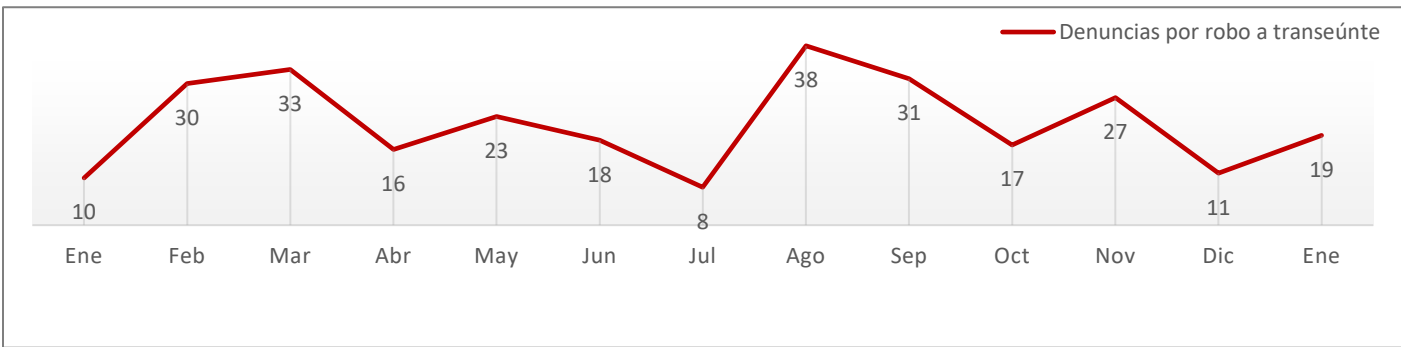

Robo a negocio

Enero de 2022 a Enero de 2023

Fuente: elaboración propia con información de la SSP de Sonora (incidencias reportadas al 9-1-1) y del SESNSP (delitos denunciados ante el MP).

- 53% de incremento en las denuncias por este delito, alcanzando la cifra más alta del periodo analizado.
- Las incidencias reportadas al 9-1-1 se redujeron 3%.

Robo de vehículo

Enero de 2022 a Enero de 2023

Fuente: elaboración propia con información de la SSP de Sonora (incidencias reportadas al 9-1-1) y del SESNSP (delitos denunciados ante el MP).

- Las denuncias se incrementaron 15%, mientras que las incidencias tuvieron un decremento de 38% para llegar ambas fuentes a coincidir en el número de vehículos robados.

Robo a transeúnte

Enero de 2022 a Enero de 2023

Fuente: elaboración propia con información de la SSP de Sonora (incidencias reportadas al 9-1-1) y del SESNSP (delitos denunciados ante el MP).

- Las denuncias mostraron un incremento de 73%, mientras que las incidencias reportadas al 9-1-1 tuvieron una reducción de 13%.