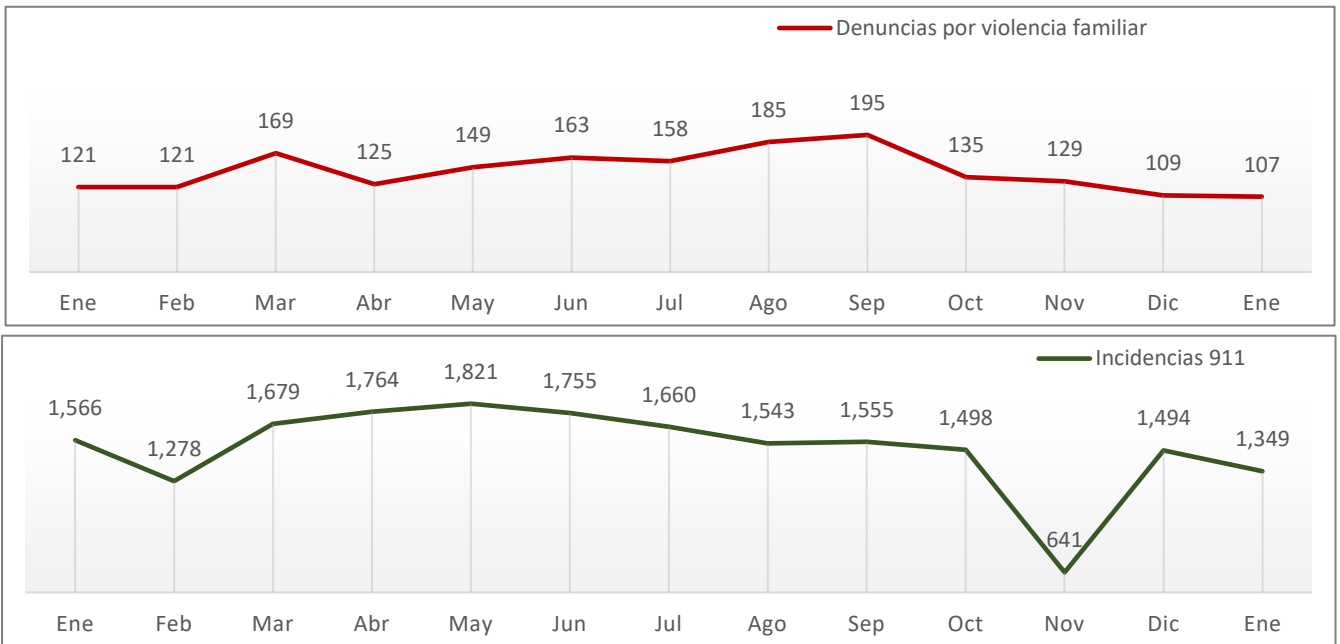

Violencia familiar

Enero de 2022 a Enero de 2023

Fuente: elaboración propia con información de la SSP de Sonora (incidencias reportadas al 9-1-1) y del SESNSP (delitos denunciados ante el MP).

- Las denuncias acumularon el cuarto mes consecutivo con decremento, aunque con un menor dinamismo.
- Las incidencias reportadas al 9-1-1 se redujeron 10%, con respecto al mes anterior.