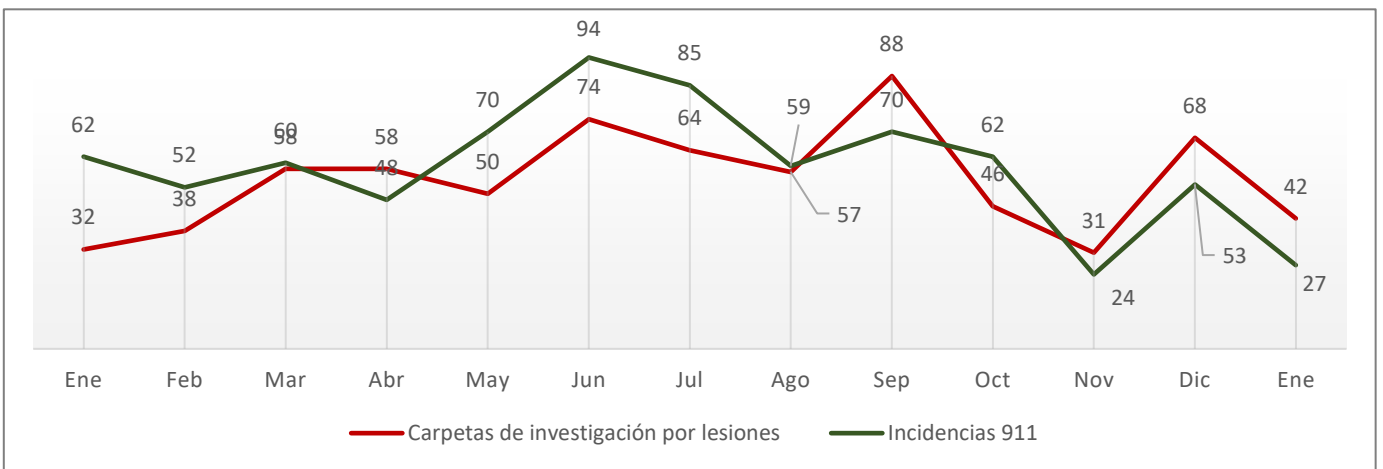

- 11 carpetas de investigación se abrieron por el delito de homicidio doloso, mostrando incremento de 38%, siendo además el segundo mes consecutivo con crecimiento.

Feminicidio

Enero de 2022 a Enero de 2023

Fuente: elaboración propia con información del SESNSP.

- No se registraron feminicidios.

Lesiones dolosas

Enero de 2022 a Enero de 2023

Nota: las incidencias 911 se refiere a heridos con arma blanca, arma de fuego y lesiones dolosas.