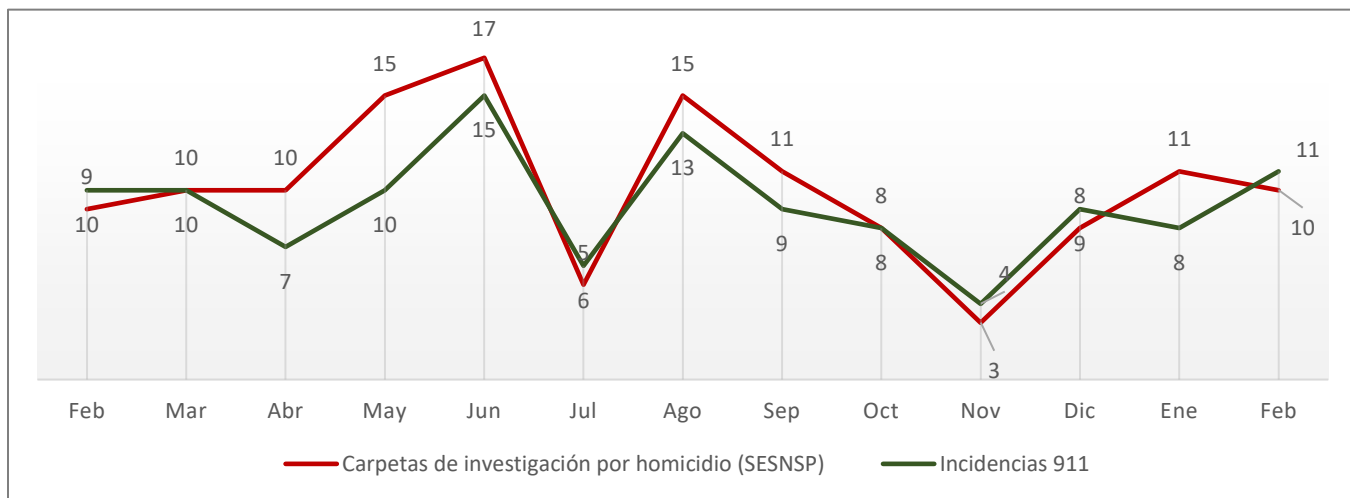

Homicidio doloso

Febrero de 2022 a Febrero de 2023

Fuente: elaboración propia con información de la SSP de Sonora (incidencias reportadas al 9-1-1) y del SESNSP (carpetas de investigación).

- 10 carpetas de investigación se abrieron por el delito de homicidio doloso, una menos con respecto al mes anterior.