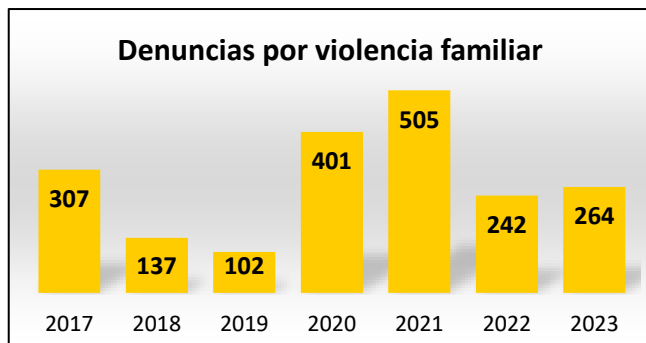

Resumen

Carpetas de investigación y delitos denunciados (SESNSP)

Delito	Febrero	Febrero vs		
		Mes anterior	Mismo mes año anterior	Promedio mensual (3 años)
Carpetas de investigación por homicidio doloso	10	11	9	15.1
Carpetas de investigación por feminicidio	1	0	1	0.6
Denuncias por lesiones dolosas	39	42	38	46.1
Denuncias por violación	8	4	3	10.6
Denuncias por violencia familiar	157	107	121	197.2
Denuncias por robo a casa habitación	27	16	22	64.0
Denuncias por robo a negocio	20	29	11	20.9
Denuncias por robo de vehículo	45	53	48	56.2
Denuncias por robo a transeúnte	24	19	30	19.1
Denuncias por extorsión	5	1	1	1.5
Denuncias por otros delitos que atentan contra la libertad personal	11	13	11	12.6
Carpetas de Investigación por narcomenudeo	118	↓ 134	↓ 134	↑ 117.0

Fuente: elaboración propia con información del SESNSP.

Resumen

Incidencias reportadas al 9-1-1

Delito	Febrero	Febrero vs	
		Mes anterior	Mismo mes año anterior
Homicidios dolosos	11	8	10
Lesiones dolosas	50	27	52
Violencia familiar	1,285	1,349	1,278
Robo a casa habitación	155	153	167
Robo a negocio	85	136	133
Robo de vehículo	44	52	85
Robo a transeúnte	167	146	142
Privación de la libertad	8	8	11

Fuente: elaboración propia con información de la SSP de Sonora (incidencias reportadas al 9-1-1).

Seguimiento a delitos violentos

Cifras acumuladas de Febrero a Febrero de cada año

Nota: "otros delitos que atentan contra la libertad personal" comprende auto secuestro, colaboración en la privación ilegal de la libertad y desaparición forzada de personas.