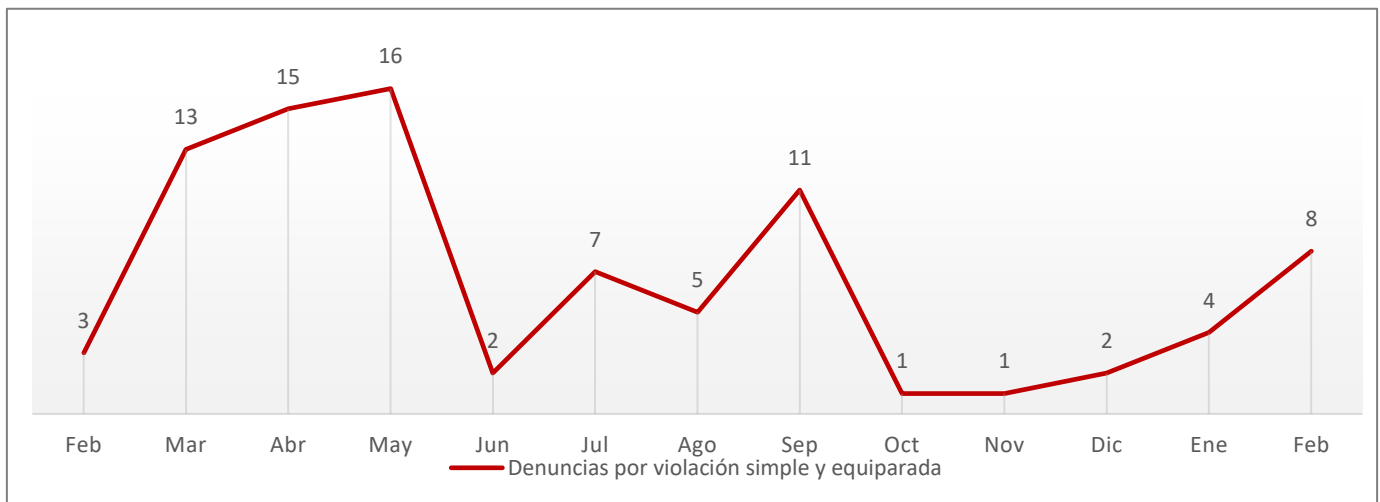

- 10 carpetas de investigación se abrieron por el delito de homicidio doloso, una menos con respecto al mes anterior.

Feminicidio

Febrero de 2022 a Febrero de 2023

Fuente: elaboración propia con información del SESNSP.

- Las denuncias por este delito se redujeron 7%, mientras que las incidencias reportadas al 9-1-1 se duplicaron.

Extorsión

Febrero de 2022 a Febrero de 2023

Fuente: elaboración propia con información del SESNSP (delitos denunciados ante el MP).

- Las cinco carpetas de investigación abiertas por este delito es la cifra más alta de los últimos 49 meses.

Violación

Febrero de 2022 a Febrero de 2023

Fuente: elaboración propia con información del SESNSP (delitos denunciados ante el MP).

- De nuevo se duplicaron las carpetas de investigación abiertas por este delito, manteniendo así la tendencia al alza a partir de diciembre.

Violencia familiar

Febrero de 2022 a Febrero de 2023

Fuente: elaboración propia con información de la SSP de Sonora (incidencias reportadas al 9-1-1) y del SESNSP (delitos denunciados ante el MP).