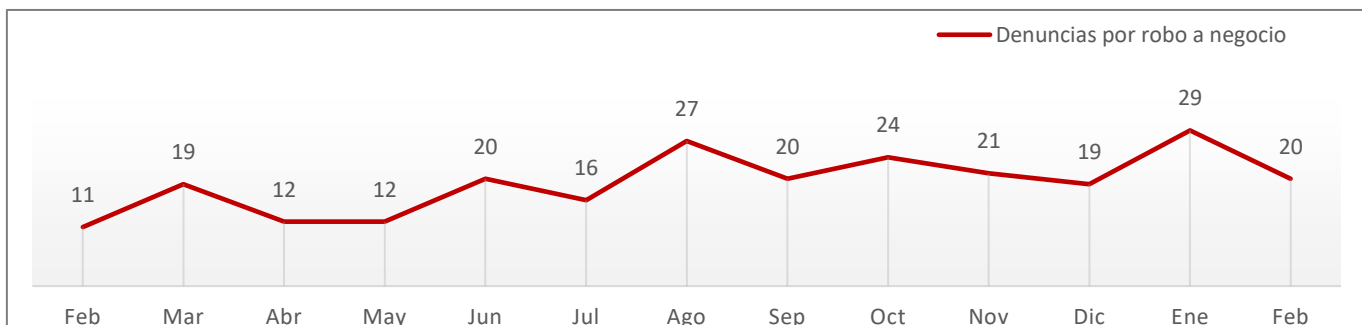

- De nuevo se duplicaron las carpetas de investigación abiertas por este delito, manteniendo así la tendencia al alza a partir de diciembre.

Violencia familiar

Febrero de 2022 a Febrero de 2023

Fuente: elaboración propia con información de la SSP de Sonora (incidencias reportadas al 9-1-1) y del SESNSP (delitos denunciados ante el MP).

Febrero de 2022 a Febrero de 2023

- Las denuncias mostraron un incremento de 69% con respecto al mes anterior, rompiendo con dos meses consecutivos de decremento.
- Las incidencias reportadas al 9-1-1 registraron un incremento marginal de 1%.

Robo a negocio

Febrero de 2022 a Febrero de 2023

Fuente: elaboración propia con información de la SSP de Sonora (incidencias reportadas al 9-1-1) y del SESNSP (delitos denunciados ante el MP).

- 31% de decremento en las denuncias por este delito, después de haber alcanzado la cifra más alta del periodo analizado.
- Las incidencias reportadas al 9-1-1 se redujeron 38%.