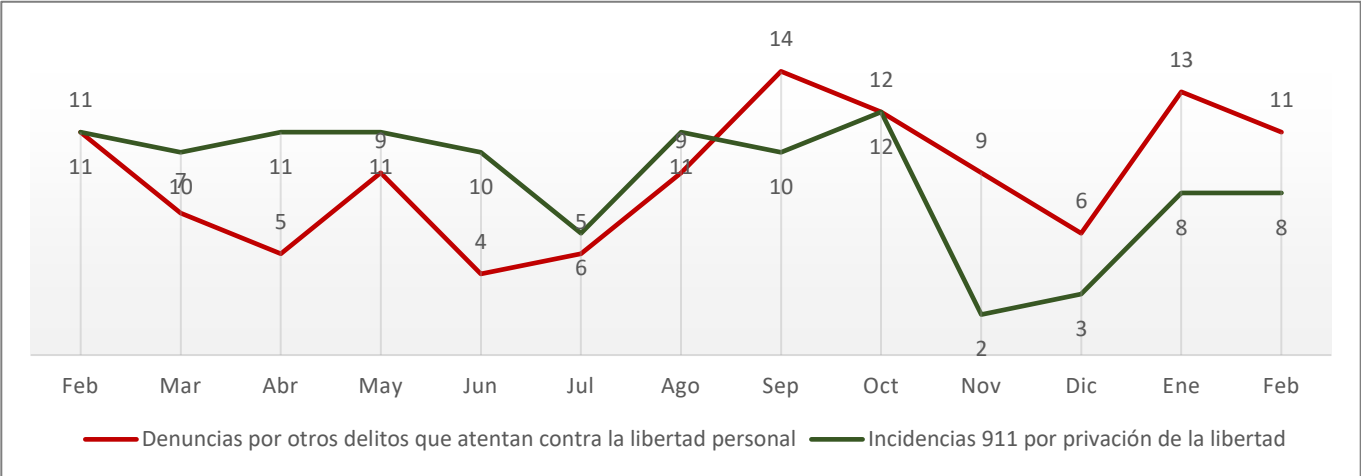

Robo a negocio

Febrero de 2022 a Febrero de 2023

Fuente: elaboración propia con información de la SSP de Sonora (incidencias reportadas al 9-1-1) y del SESNSP (delitos denunciados ante el MP).

- 31% de decremento en las denuncias por este delito, después de haber alcanzado la cifra más alta del periodo analizado.
- Las incidencias reportadas al 9-1-1 se redujeron 38%.

Robo de vehículo

Febrero de 2022 a Febrero de 2023

Fuente: elaboración propia con información de la SSP de Sonora (incidencias reportadas al 9-1-1) y del SESNSP (delitos denunciados ante el MP).

- Tanto las denuncias como las incidencias reportadas al 9-1-1 tuvieron una reducción de 15% con respecto al mes anterior.

Robo a transeúnte

Febrero de 2022 a Febrero de 2023

Fuente: elaboración propia con información de la SSP de Sonora (incidencias reportadas al 9-1-1) y del SESNSP (delitos denunciados ante el MP).

- Las denuncias mostraron un incremento de 26%, mientras que las incidencias reportadas al 9-1-1 tuvieron un incremento de 14%.

Otros delitos contra la libertad personal

Febrero de 2022 a Febrero de 2023

Nota: “otros delitos que atentan contra la libertad personal” comprende auto secuestro, colaboración en la privación ilegal de la libertad y desaparición forzada de personas.