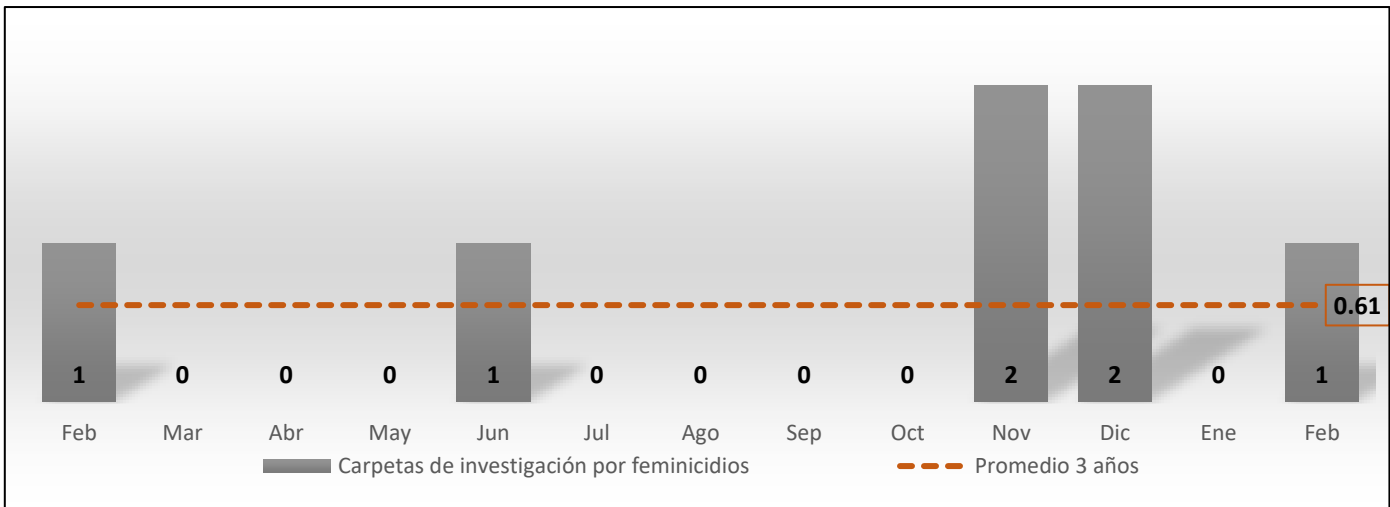

Fuente: elaboración propia con información del SESNSP.

Comité Ciudadano de Seguridad Pública Hermosillo

Homicidio doloso

Febrero de 2022 a Febrero de 2023

Fuente: elaboración propia con información de la SSP de Sonora (incidencias reportadas al 9-1-1) y del SESNSP (carpetas de investigación).

- 10 carpetas de investigación se abrieron por el delito de homicidio doloso, una menos con respecto al mes anterior.

Feminicidio

Febrero de 2022 a Febrero de 2023

Fuente: elaboración propia con información del SESNSP.