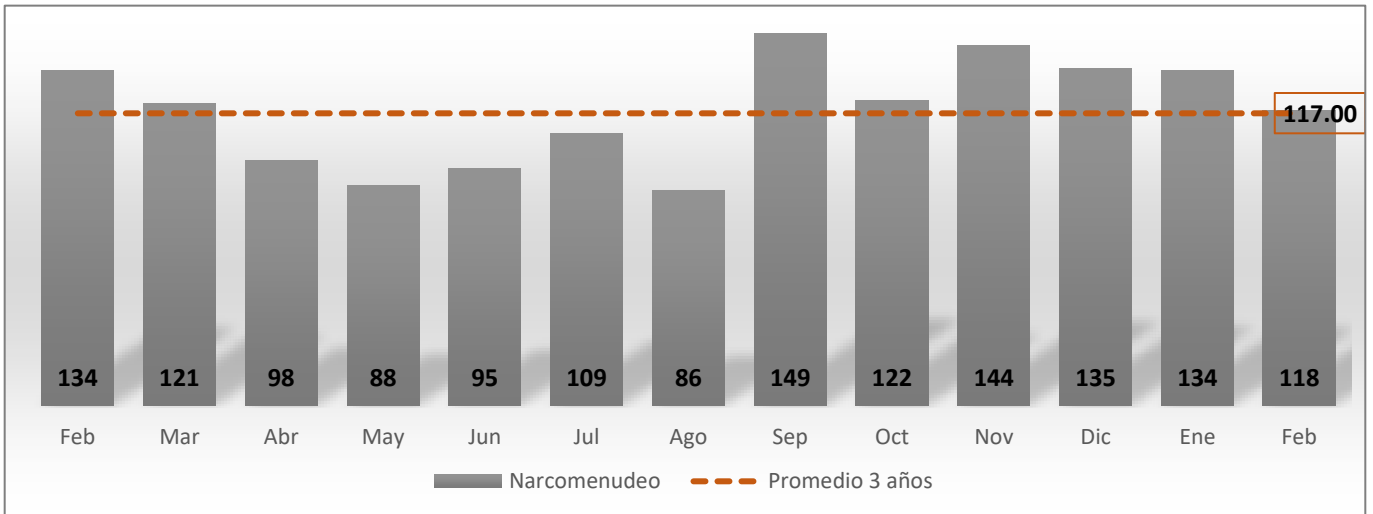

Robo a transeúnte

Febrero de 2022 a Febrero de 2023

Fuente: elaboración propia con información de la SSP de Sonora (incidencias reportadas al 9-1-1) y del SESNSP (delitos denunciados ante el MP).

- Las denuncias mostraron un incremento de 26%, mientras que las incidencias reportadas al 9-1-1 tuvieron un incremento de 14%.

Otros delitos contra la libertad personal

Febrero de 2022 a Febrero de 2023

Nota: “otros delitos que atentan contra la libertad personal” comprende auto secuestro, colaboración en la privación ilegal de la libertad y desaparición forzada de personas.

Narcomenudeo

Febrero de 2022 a Febrero de 2023

Fuente: elaboración propia con información del SESNSP (delitos denunciados ante el MP).

- Decremento de 12% en las carpetas de investigación abiertas por este delito; tercer mes consecutivo con reducción.