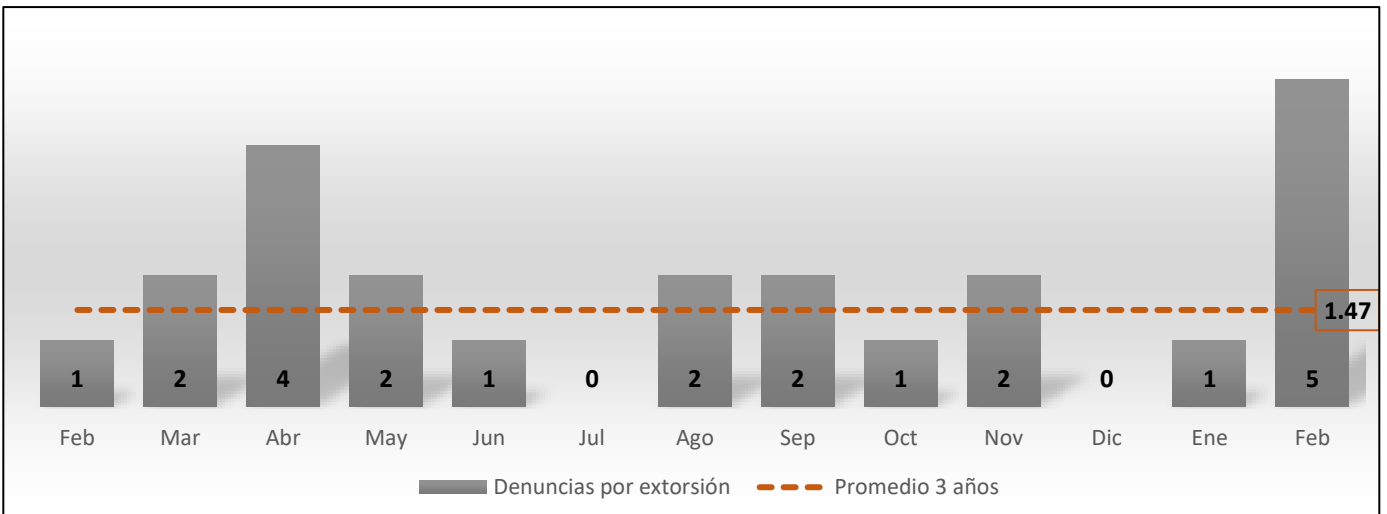

- 10 carpetas de investigación se abrieron por el delito de homicidio doloso, una menos con respecto al mes anterior.

Feminicidio

Febrero de 2022 a Febrero de 2023

Fuente: elaboración propia con información del SESNSP.

- Una víctima de feminicidio se registró en febrero.

Lesiones dolosas

Febrero de 2022 a Febrero de 2023

Nota: las incidencias 911 se refiere a heridos con arma blanca, arma de fuego y lesiones dolosas.

Fuente: elaboración propia con información de la SSP de Sonora (incidencias reportadas al 9-1-1) y del SESNSP (delitos denunciados ante el MP).

- Las denuncias por este delito se redujeron 7%, mientras que las incidencias reportadas al 9-1-1 se duplicaron.

Extorsión

Febrero de 2022 a Febrero de 2023

Fuente: elaboración propia con información del SESNSP (delitos denunciados ante el MP).

- Las cinco carpetas de investigación abiertas por este delito es la cifra más alta de los últimos 49 meses.

Violación

Febrero de 2022 a Febrero de 2023

Fuente: elaboración propia con información del SESNSP (delitos denunciados ante el MP).