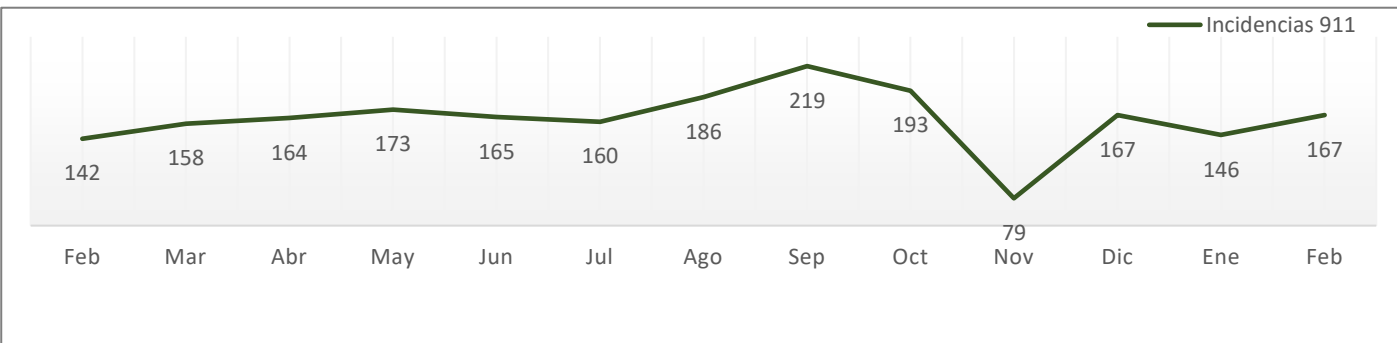

Robo a negocio

Febrero de 2022 a Febrero de 2023

Fuente: elaboración propia con información de la SSP de Sonora (incidencias reportadas al 9-1-1) y del SESNSP (delitos denunciados ante el MP).

- 31% de decremento en las denuncias por este delito, después de haber alcanzado la cifra más alta del periodo analizado.
- Las incidencias reportadas al 9-1-1 se redujeron 38%.

Robo de vehículo

Febrero de 2022 a Febrero de 2023

Fuente: elaboración propia con información de la SSP de Sonora (incidencias reportadas al 9-1-1) y del SESNSP (delitos denunciados ante el MP).

- Tanto las denuncias como las incidencias reportadas al 9-1-1 tuvieron una reducción de 15% con respecto al mes anterior.

Robo a transeúnte

Febrero de 2022 a Febrero de 2023

Fuente: elaboración propia con información de la SSP de Sonora (incidencias reportadas al 9-1-1) y del SESNSP (delitos denunciados ante el MP).

- Las denuncias mostraron un incremento de 26%, mientras que las incidencias reportadas al 9-1-1 tuvieron un incremento de 14%.