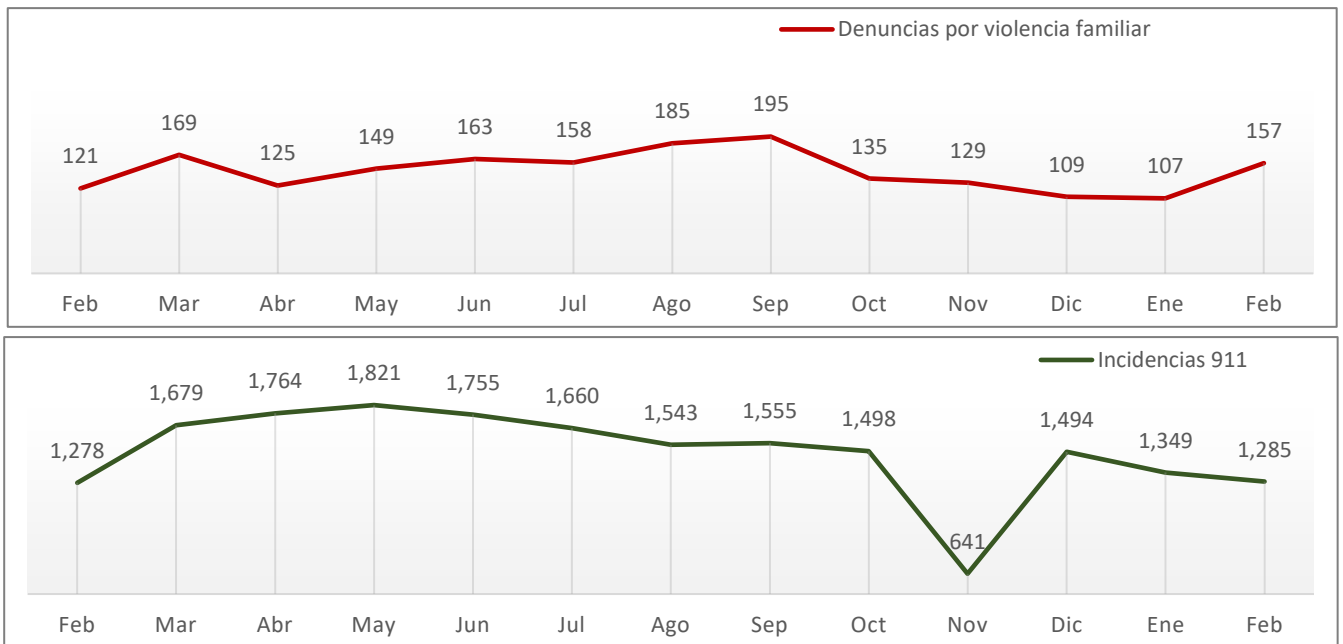

- 10 carpetas de investigación se abrieron por el delito de homicidio doloso, una menos con respecto al mes anterior.

Feminicidio

Febrero de 2022 a Febrero de 2023

Fuente: elaboración propia con información del SESNSP.

- Las denuncias por este delito se redujeron 7%, mientras que las incidencias reportadas al 9-1-1 se duplicaron.

Extorsión

Febrero de 2022 a Febrero de 2023

Fuente: elaboración propia con información del SESNSP (delitos denunciados ante el MP).

- Las cinco carpetas de investigación abiertas por este delito es la cifra más alta de los últimos 49 meses.

Violación

Febrero de 2022 a Febrero de 2023

Fuente: elaboración propia con información del SESNSP (delitos denunciados ante el MP).

- De nuevo se duplicaron las carpetas de investigación abiertas por este delito, manteniendo así la tendencia al alza a partir de diciembre.

Violencia familiar

Febrero de 2022 a Febrero de 2023

Fuente: elaboración propia con información de la SSP de Sonora (incidencias reportadas al 9-1-1) y del SESNSP (delitos denunciados ante el MP).