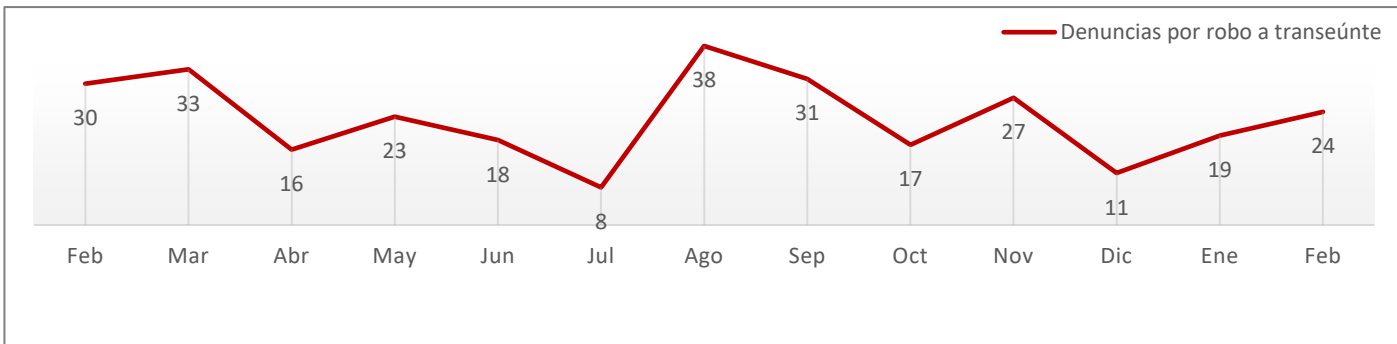

Robo a negocio

Febrero de 2022 a Febrero de 2023

Fuente: elaboración propia con información de la SSP de Sonora (incidencias reportadas al 9-1-1) y del SESNSP (delitos denunciados ante el MP).

- 31% de decremento en las denuncias por este delito, después de haber alcanzado la cifra más alta del periodo analizado.
- Las incidencias reportadas al 9-1-1 se redujeron 38%.

Robo de vehículo

Febrero de 2022 a Febrero de 2023

Fuente: elaboración propia con información de la SSP de Sonora (incidencias reportadas al 9-1-1) y del SESNSP (delitos denunciados ante el MP).

- Tanto las denuncias como las incidencias reportadas al 9-1-1 tuvieron una reducción de 15% con respecto al mes anterior.

Robo a transeúnte

Febrero de 2022 a Febrero de 2023

Fuente: elaboración propia con información de la SSP de Sonora (incidencias reportadas al 9-1-1) y del SESNSP (delitos denunciados ante el MP).

- Las denuncias mostraron un incremento de 26%, mientras que las incidencias reportadas al 9-1-1 tuvieron un incremento de 14%.