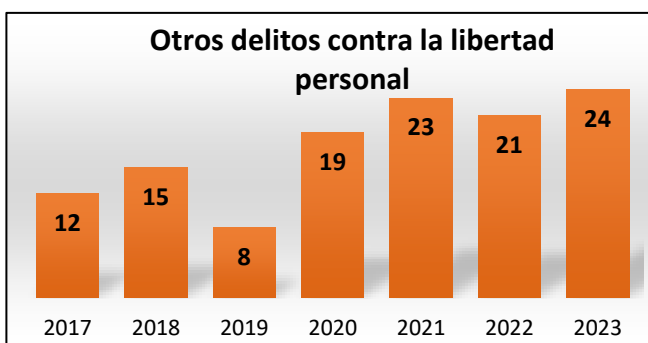

Resumen

Carpetas de investigación y delitos denunciados (SESNSP)

Delito	Febrero	Febrero vs		
		Mes anterior	Mismo mes año anterior	Promedio mensual (3 años)
Carpetas de investigación por homicidio doloso	10	11	9	15.1
Carpetas de investigación por feminicidio	1	0	1	0.6
Denuncias por lesiones dolosas	39	42	38	46.1
Denuncias por violación	8	4	3	10.6
Denuncias por violencia familiar	157	107	121	197.2
Denuncias por robo a casa habitación	27	16	22	64.0
Denuncias por robo a negocio	20	29	11	20.9
Denuncias por robo de vehículo	45	53	48	56.2
Denuncias por robo a transeúnte	24	19	30	19.1
Denuncias por extorsión	5	1	1	1.5
Denuncias por otros delitos que atentan contra la libertad personal	11	13	11	12.6
Carpetas de Investigación por narcomenudeo	118	↓ 134	↓ 134	↑ 117.0

Fuente: elaboración propia con información del SESNSP.

Resumen

Incidencias reportadas al 9-1-1

Delito	Febrero	Febrero vs	
		Mes anterior	Mismo mes año anterior
Homicidios dolosos	11	8	10
Lesiones dolosas	50	27	52
Violencia familiar	1,285	1,349	1,278
Robo a casa habitación	155	153	167
Robo a negocio	85	136	133
Robo de vehículo	44	52	85
Robo a transeúnte	167	146	142
Privación de la libertad	8	8	11

Fuente: elaboración propia con información de la SSP de Sonora (incidencias reportadas al 9-1-1).

Seguimiento a delitos violentos

Cifras acumuladas de Febrero a Febrero de cada año

Nota: "otros delitos que atentan contra la libertad personal" comprende auto secuestro, colaboración en la privación ilegal de la libertad y desaparición forzada de personas.