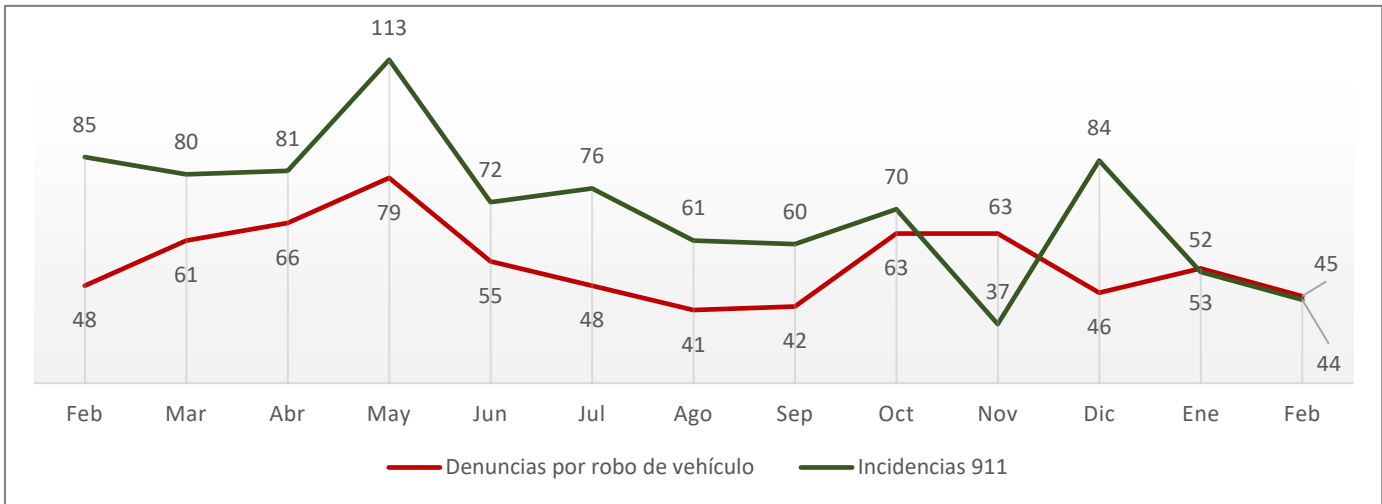

- Las cinco carpetas de investigación abiertas por este delito es la cifra más alta de los últimos 49 meses.

Violación

Febrero de 2022 a Febrero de 2023

Fuente: elaboración propia con información del SESNSP (delitos denunciados ante el MP).

Febrero de 2022 a Febrero de 2023

- Las denuncias mostraron un incremento de 69% con respecto al mes anterior, rompiendo con dos meses consecutivos de decremento.
- Las incidencias reportadas al 9-1-1 registraron un incremento marginal de 1%.

Robo a negocio

Febrero de 2022 a Febrero de 2023

Fuente: elaboración propia con información de la SSP de Sonora (incidencias reportadas al 9-1-1) y del SESNSP (delitos denunciados ante el MP).

- 31% de decremento en las denuncias por este delito, después de haber alcanzado la cifra más alta del periodo analizado.
- Las incidencias reportadas al 9-1-1 se redujeron 38%.

Robo de vehículo

Febrero de 2022 a Febrero de 2023

Fuente: elaboración propia con información de la SSP de Sonora (incidencias reportadas al 9-1-1) y del SESNSP (delitos denunciados ante el MP).

- Tanto las denuncias como las incidencias reportadas al 9-1-1 tuvieron una reducción de 15% con respecto al mes anterior.