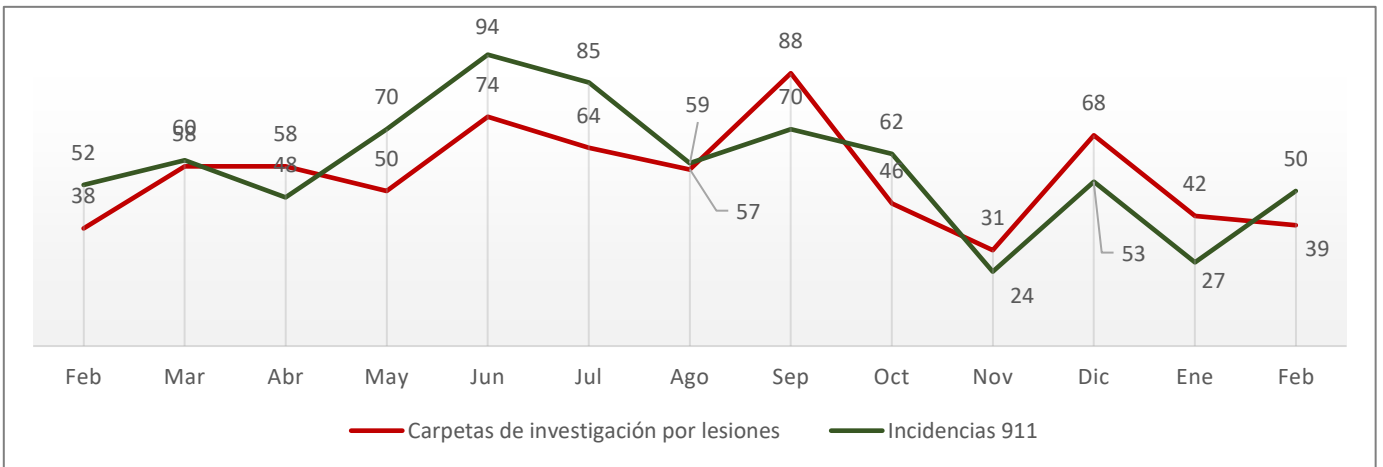

Nota: las incidencias 911 se refiere a heridos con arma blanca, arma de fuego y lesiones dolosas.

Fuente: elaboración propia con información de la SSP de Sonora (incidencias reportadas al 9-1-1) y del SESNSP (delitos denunciados ante el MP).

- Las denuncias por este delito se redujeron 7%, mientras que las incidencias reportadas al 9-1-1 se duplicaron.