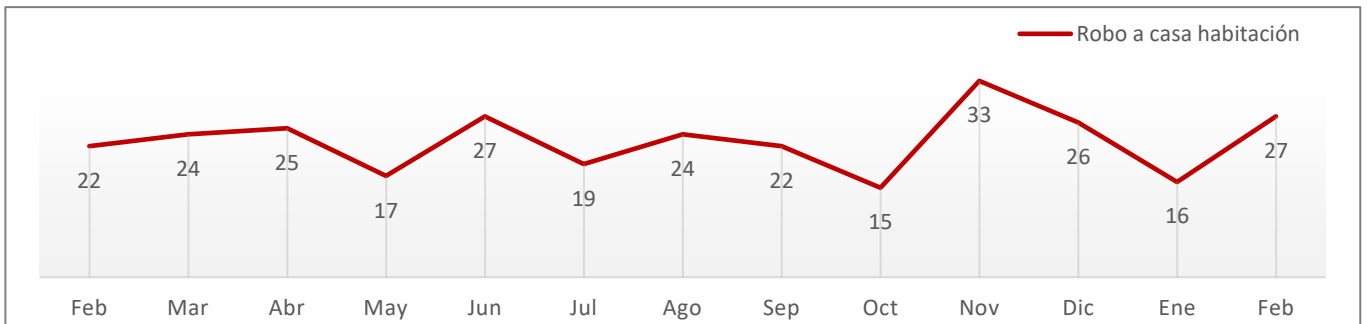

- Las denuncias mostraron un incremento de 69% con respecto al mes anterior, rompiendo con dos meses consecutivos de decremento.
- Las incidencias reportadas al 9-1-1 registraron un incremento marginal de 1%.