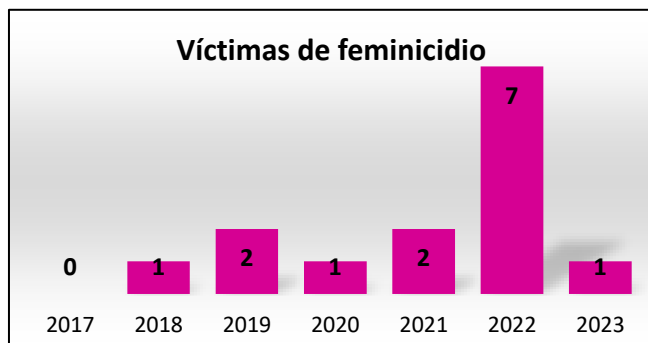

Resumen

Carpetas de investigación y delitos denunciados (SESNSP)

Delito	Febrero	Febrero vs		
		Mes anterior	Mismo mes año anterior	Promedio mensual (3 años)
Carpetas de investigación por homicidio doloso	10	11	9	15.1
Carpetas de investigación por feminicidio	1	0	1	0.6
Denuncias por lesiones dolosas	39	42	38	46.1
Denuncias por violación	8	4	3	10.6
Denuncias por violencia familiar	157	107	121	197.2
Denuncias por robo a casa habitación	27	16	22	64.0
Denuncias por robo a negocio	20	29	11	20.9
Denuncias por robo de vehículo	45	53	48	56.2
Denuncias por robo a transeúnte	24	19	30	19.1
Denuncias por extorsión	5	1	1	1.5
Denuncias por otros delitos que atentan contra la libertad personal	11	13	11	12.6
Carpetas de Investigación por narcomenudeo	118	↓ 134	↓ 134	↑ 117.0

Fuente: elaboración propia con información del SESNSP.

Resumen

Incidencias reportadas al 9-1-1

Delito	Febrero	Febrero vs	
		Mes anterior	Mismo mes año anterior
Homicidios dolosos	11	8	10
Lesiones dolosas	50	27	52
Violencia familiar	1,285	1,349	1,278
Robo a casa habitación	155	153	167
Robo a negocio	85	136	133
Robo de vehículo	44	52	85
Robo a transeúnte	167	146	142
Privación de la libertad	8	8	11

Fuente: elaboración propia con información de la SSP de Sonora (incidencias reportadas al 9-1-1).

Seguimiento a delitos violentos

Cifras acumuladas de Febrero a Febrero de cada año

Nota: "otros delitos que atentan contra la libertad personal" comprende auto secuestro, colaboración en la privación ilegal de la libertad y desaparición forzada de personas.