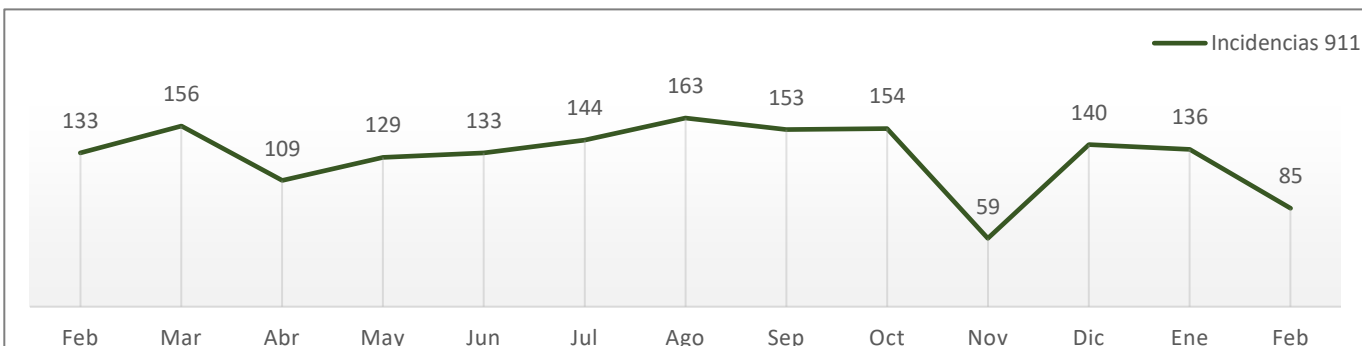

- De nuevo se duplicaron las carpetas de investigación abiertas por este delito, manteniendo así la tendencia al alza a partir de diciembre.

Violencia familiar

Febrero de 2022 a Febrero de 2023

Fuente: elaboración propia con información de la SSP de Sonora (incidencias reportadas al 9-1-1) y del SESNSP (delitos denunciados ante el MP).

Febrero de 2022 a Febrero de 2023

- Las denuncias mostraron un incremento de 69% con respecto al mes anterior, rompiendo con dos meses consecutivos de decremento.
- Las incidencias reportadas al 9-1-1 registraron un incremento marginal de 1%.

Robo a negocio

Febrero de 2022 a Febrero de 2023

Fuente: elaboración propia con información de la SSP de Sonora (incidencias reportadas al 9-1-1) y del SESNSP (delitos denunciados ante el MP).

- 31% de decremento en las denuncias por este delito, después de haber alcanzado la cifra más alta del periodo analizado.
- Las incidencias reportadas al 9-1-1 se redujeron 38%.