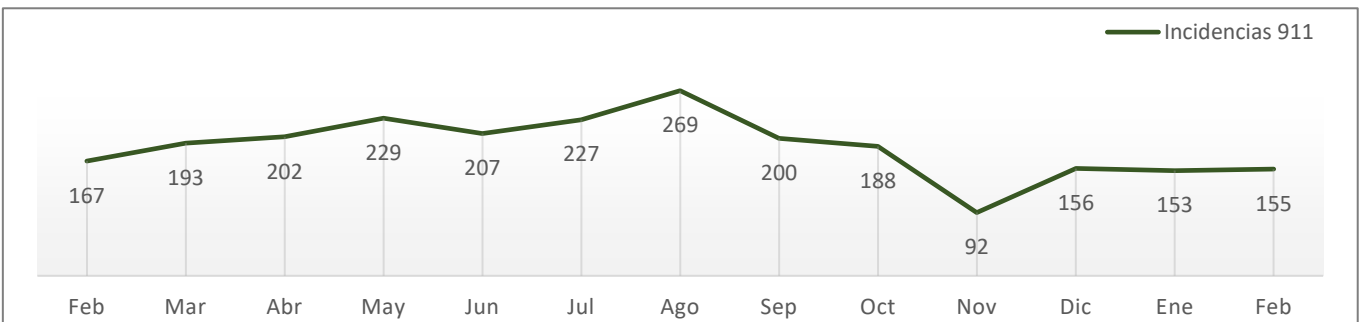

- Las denuncias mostraron un incremento de 69% con respecto al mes anterior, rompiendo con dos meses consecutivos de decremento.
- Las incidencias reportadas al 9-1-1 registraron un incremento marginal de 1%.